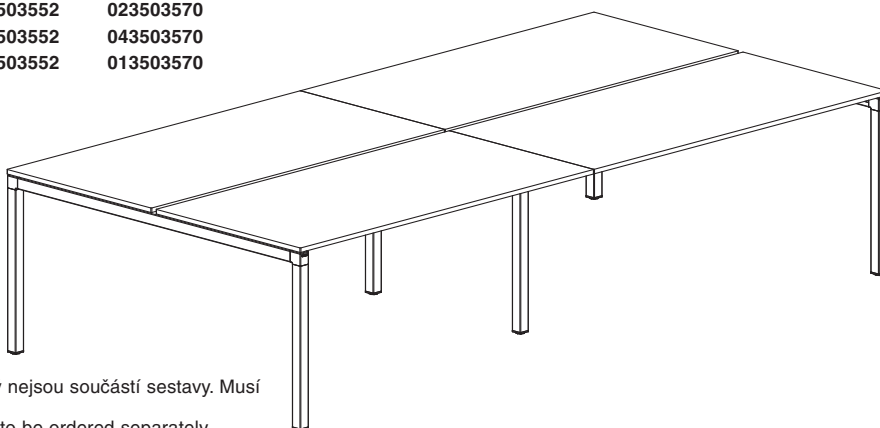

Stůl kancelářský 4Ever Bench, pro paraván Zenith2, 1600×3200
Desk office 4Ever Bench, for screen Zenith2, 1600×3200

	LTD – MFC šedá grey	LTD – MFC buk beech	LTD – MFC divoká hruška wild pear	LTD – MFC bílá white
RAL9004	033503545	033503550	033503552	033503570
RAL9007	023503545	023503550	023503552	023503570
RAL9010	043503545	043503550	043503552	043503570
RAL9022	013503545	013503550	013503552	013503570