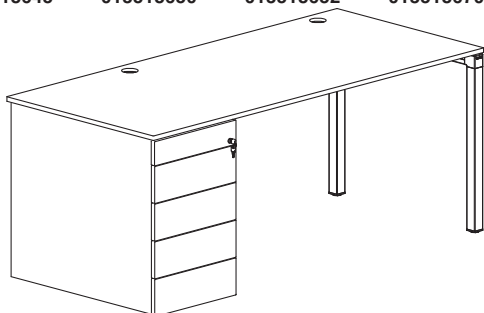

Stůl kancelářský 4Ever 800×1800, kontejner LTD B
4 + 1 levý, 2× průchodka
Desk office 4Ever 800×1800, pedestal MFC B 4 + 1 left,
2× grommet

	LTD – MFC šedá grey	LTD – MFC buk beech	LTD – MFC divoká hruška wild pear	LTD – MFC bílá white
RAL9004	033518645	033518650	033518652	033518670
RAL9007	023518645	023518650	023518652	023518670
RAL9010	043518645	043518650	043518652	043518670
RAL9022	013518645	013518650	013518652	013518670