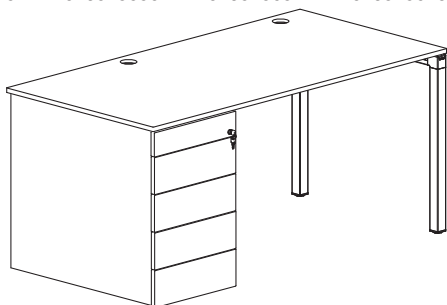

Kancelářský systém 4Ever

Stolové sestavy, možnosti – Desk options

Stůl kancelářský 4Ever 800×1600, kontejner LTD B
4 + 1 levý, 2× průchodka
Desk office 4Ever 800×1600, pedestal MFC B 4 + 1 left,
2× grommet

	LTD – MFC šedá grey	LTD – MFC buk beech	LTD – MFC divoká hruška wild pear	LTD – MFC bílá white
RAL9004	033515645	033515650	033515652	033515670
RAL9007	023515645	023515650	023515652	023515670
RAL9010	043515645	043515650	043515652	043515670
RAL9022	013515645	013515650	013515652	013515670