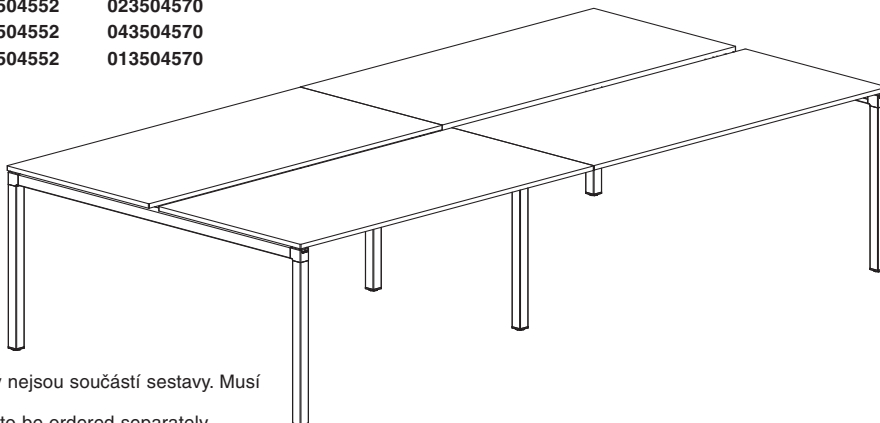

Stůl kancelářský 4Ever Bench, pro paraván Sonic, 1600×3200
Desk office 4Ever Bench, for screen Sonic, 1600×3200

	LTD – MFC šedá grey	LTD – MFC buk beech	LTD – MFC divoká hruška wild pear	LTD – MFC bílá white
RAL9004	033504545	033504550	033504552	033504570
RAL9007	023504545	023504550	023504552	023504570
RAL9010	043504545	043504550	043504552	043504570
RAL9022	013504545	013504550	013504552	013504570