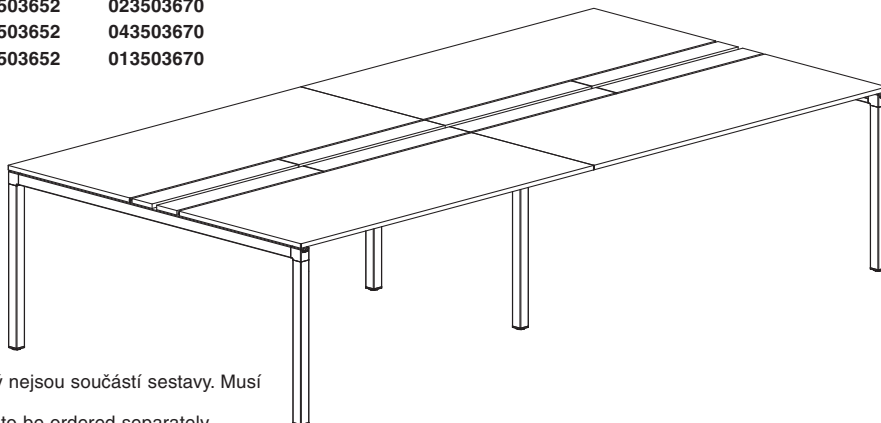

Kancelářský systém 4Ever

Stolové sestavy

Stůl kancelářský 4Ever Bench s výklopem, pro paraván Zenith2, 1600×3200
Desk office 4Ever Bench flip, for screen Zenith2, 1600×3200

	LTD – MFC šedá grey	LTD – MFC buk beech	LTD – MFC divoká hruška wild pear	LTD – MFC bílá white
RAL9004	033503645	033503650	033503652	033503670
RAL9007	023503645	023503650	023503652	023503670
RAL9010	043503645	043503650	043503652	043503670
RAL9022	013503645	013503650	013503652	013503670

Pozn.: Paraván, držáky paravánů a kanál kabelový nejsou součástí sestavy. Musí být objednány jako samostatné položky.
Note: Screen, screen holders and Cable tray need to be ordered separately.

Stůl kancelářský 4Ever Bench, pro paraván Sonic, 1600×1600
Desk office 4Ever Bench, for screen Sonic, 1600×1600

	LTD – MFC šedá grey	LTD – MFC buk beech	LTD – MFC divoká hruška wild pear	LTD – MFC bílá white
RAL9004	033504045	033504050	033504052	033504070
RAL9007	023504045	023504050	023504052	023504070
RAL9010	043504045	043504050	043504052	043504070
RAL9022	013504045	013504050	013504052	013504070