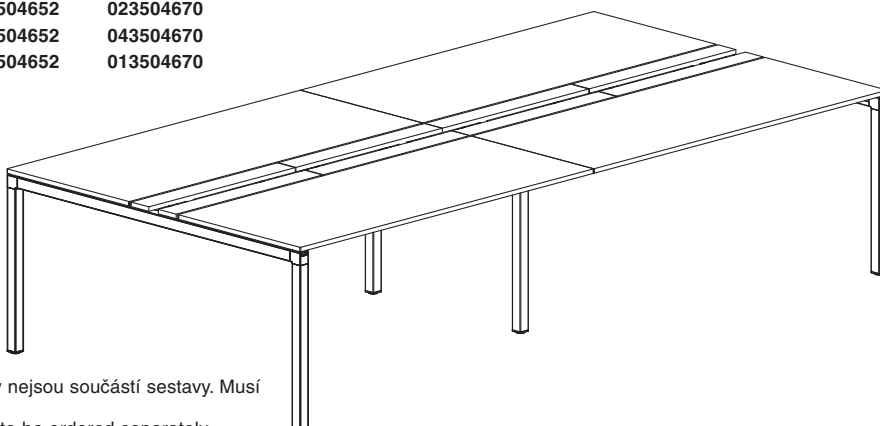

Stůl kancelářský 4Ever Bench s výklopem, pro paraván Sonic, 1600×3200
Desk office 4Ever Bench flip, for screen Sonic, 1600×3200

	LTD – MFC šedá grey	LTD – MFC buk beech	LTD – MFC divoká hruška wild pear	LTD – MFC bílá white
RAL9004	033504645	033504650	033504652	033504670
RAL9007	023504645	023504650	023504652	023504670
RAL9010	043504645	043504650	043504652	043504670
RAL9022	013504645	013504650	013504652	013504670

Pozn.: Paraván, držáky paravánů a kanál kabelový nejsou součástí sestavy. Musí být objednány jako samostatné položky.
Note: Screen, screen holders and Cable tray need to be ordered separately.

Stůl konferenční 4Ever 1000×1600
Conference table 4Ever 1000×1600

	LTD – MFC šedá grey	LTD – MFC buk beech	LTD – MFC divoká hruška wild pear	LTD – MFC bílá white
RAL9004	033505045	033505050	033505052	033505070
RAL9007	023505045	023505050	023505052	023505070
RAL9010	043505045	043505050	043505052	043505070
RAL9022	013505045	013505050	013505052	013505070