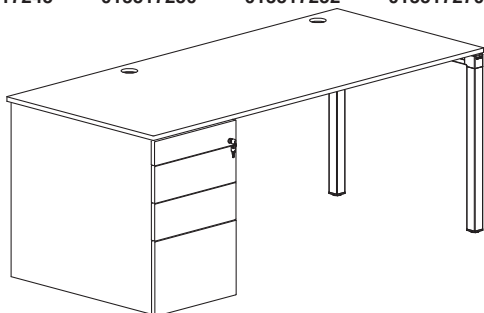

Stůl kancelářský 4Ever 800×1800, kontejner LTD A
3 + 1 levý, 2× průchodka
Desk office 4Ever 800×1800, pedestal MFC A 3 + 1 left,
2× grommet

	LTD – MFC šedá grey	LTD – MFC buk beech	LTD – MFC divoká hruška wild pear	LTD – MFC bílá white
RAL9004	033517245	033517250	033517252	033517270
RAL9007	023517245	023517250	023517252	023517270
RAL9010	043517245	043517250	043517252	043517270
RAL9022	013517245	013517250	013517252	013517270