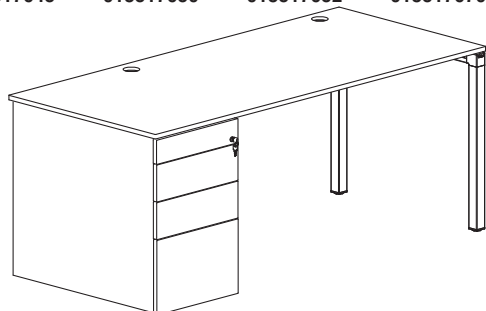

Kancelářský systém 4Ever

Stolové sestavy, možnosti – Desk options

Stůl kancelářský 4Ever 800×1800, kontejner LTD B
3 + 1 levý, 2× průchodka
Desk office 4Ever 800×1800, pedestal MFC B 3 + 1 left,
2× grommet

	LTD – MFC šedá grey	LTD – MFC buk beech	LTD – MFC divoká hruška wild pear	LTD – MFC bílá white
RAL9004	033517645	033517650	033517652	033517670
RAL9007	023517645	023517650	023517652	023517670
RAL9010	043517645	043517650	043517652	043517670
RAL9022	013517645	013517650	013517652	013517670