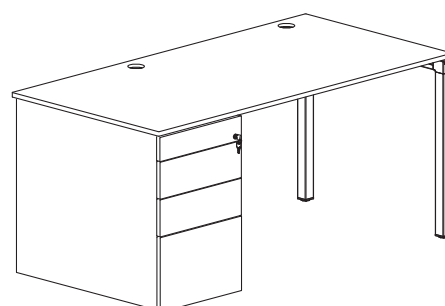

Stůl kancelářský 4Ever 800×1600, kontejner LTD B
3 + 1 levý, 2× průchodka
Desk office 4Ever 800×1600, pedestal MFC B 3 + 1 left, 2×
grommet

	LTD – MFC šedá grey	LTD – MFC buk beech	LTD – MFC divoká hruška wild pear	LTD – MFC bílá white
RAL9004	033514645	033514650	033514652	033514670
RAL9007	023514645	023514650	023514652	023514670
RAL9010	043514645	043514650	043514652	043514670
RAL9022	013514645	013514650	013514652	013514670