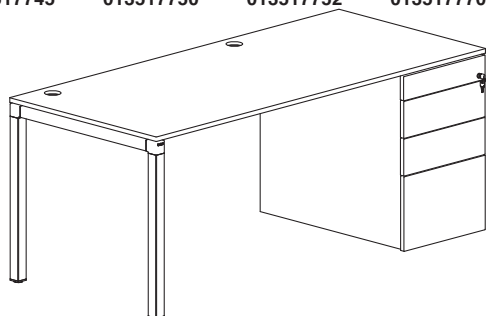

Stůl kancelářský 4Ever 800×1800, kontejner LTD B
3 + 1 pravý, 2× průchodka
Desk office 4Ever 800×1800, pedestal MFC B
3 + 1 right, 2× grommet

	LTD – MFC šedá grey	LTD – MFC buk beech	LTD – MFC divoká hruška wild pear	LTD – MFC bílá white
RAL9004	033517745	033517750	033517752	033517770
RAL9007	023517745	023517750	023517752	023517770
RAL9010	043517745	043517750	043517752	043517770
RAL9022	013517745	013517750	013517752	013517770