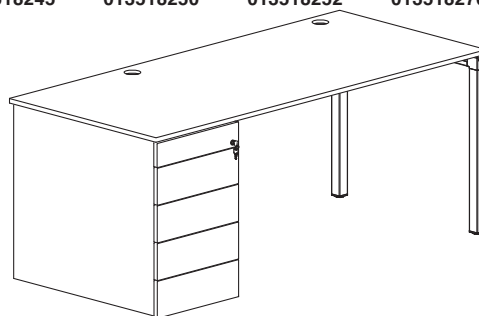

Stůl kancelářský 4Ever 800×1800, kontejner LTD A
4 + 1 levý, 2× průchodka
Desk office 4Ever 800×1800, pedestal MFC A 4 + 1 left,
2× grommet

	LTD – MFC šedá grey	LTD – MFC buk beech	LTD – MFC divoká hruška wild pear	LTD – MFC bílá white
RAL9004	033518245	033518250	033518252	033518270
RAL9007	023518245	023518250	023518252	023518270
RAL9010	043518245	043518250	043518252	043518270
RAL9022	013518245	013518250	013518252	013518270