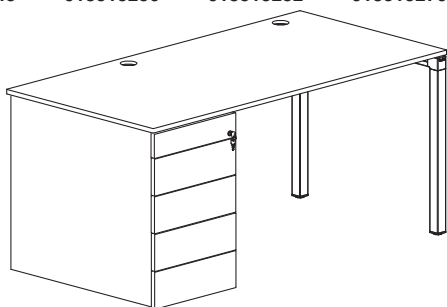

Stůl kancelářský 4Ever 800×1600, kontejner LTD A
4 + 1 levý, 2× průchodka
Desk office 4Ever 800×1600, pedestal MFC A 4 + 1 left,
2× grommet

	LTD – MFC šedá grey	LTD – MFC buk beech	LTD – MFC divoká hruška wild pear	LTD – MFC bílá white
RAL9004	033515245	033515250	033515252	033515270
RAL9007	023515245	023515250	023515252	023515270
RAL9010	043515245	043515250	043515252	043515270
RAL9022	013515245	013515250	013515252	013515270