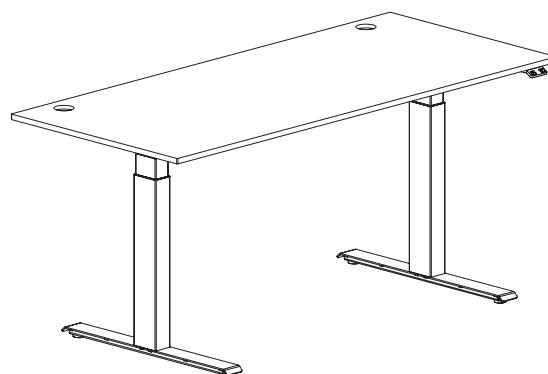

Deska stolu pro podnoží ALFA UP single
Desktop for frame ALFA UP single

800 x 1200	417335970
800 x 1300	417336070
800 x 1400	417336170
800 x 1500	417336270
800 x 1600	417336370
800 x 1700	417336470
800 x 1800	417336570
800 x 1900	417336670
800 x 2000	417336770
800 x 2100	417336870

Poznámka:

- pro desky délky 1800–2100 mm je nutné objednat prodloužený rám
- desky se dodávají včetně příbalu (pro spojení desky a podnoží) a průchodek (2ks)
- desky jsou vrtané pro základní držáky paravánů, kabelových kanálů a připraveny pro montáž ovládacího panelu
- výroba TECHO

Note:

- it is necessary to order an extended frame for desktops 1800–2100 mm
- the desktops are supplied with the package (for the connection of the desktop and the frame) and grommets (2 pcs)
- the desktops are prepared for mounting basic screen holders, cable trays and the control panel
- produced by TECHO