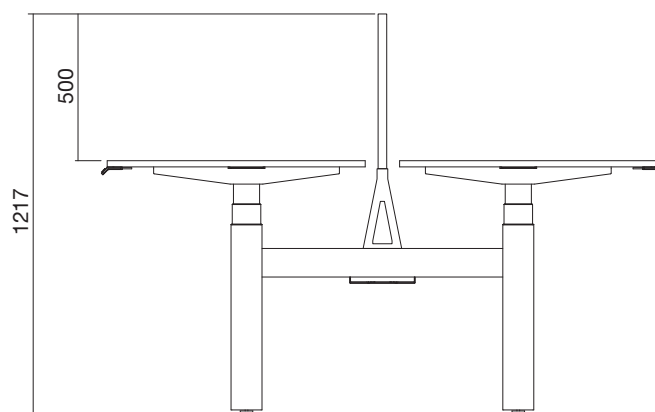

Kancelářský systém **ALFA UP**

Návod k použití držáků paravanů | Instructions for use screen brackets

Výška paravanu
Screen height

Stůl (v=735 mm) 4Ever
Paraván v=370 mm
Držák

Stůl VS ALFA UP DUO
Paraván v=500 mm
Držák „v0“

Desk (v=735 mm) 4Ever
Screen h=370 mm
Holder

Desk VS ALFA UP DUO
Screen h=500 mm
Holder „h0“

Stůl (v=735 mm) 4Ever
Paraván v=500 mm
Držák

Stůl VS ALFA UP DUO
Paraván v=500 mm
Držák „v130“

Desk (v=735 mm) 4Ever
Screen h=500 mm
Holder

Desk VS ALFA UP DUO
Screen h=500 mm
Holder „h130“