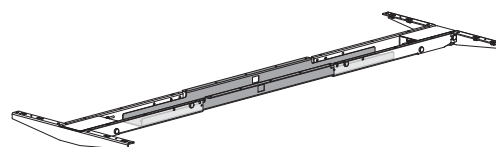

Kancelářský systém ALFA UP

Podnoží, příslušenství | Frame, accessories

Podnoží pro výškově stavitelný stůl ALFA UP – single
Frame for height adjustable desk ALFA UP – single

RAL9005 **690239699**
RAL9010 **690239799**
RAL9022 **690239899**

Poznámka:

- Určeno pro stolovou desku 1200–1700 mm. Technicky lze použít pro desku do délky 1800 mm (z důvodu zachování 100% tuhosti rámu se však nedoporučuje překračovat 1700 mm).
- Nutno objednat spolu s řídicí jednotkou, ovládacím panelem a napájecím kabelem.

Note:

- Designed for desktop 1200–1700 mm. Technically, it can be used for a desktop up to 1800 mm (but it is not recommended to exceed 1700 mm to maintain 100% frame stiffness).
- It has to be ordered together with the control unit, the control panel and the power cable.

Podnoží pro výškově stavitelný stůl ALFA UP – duo
Frame for height adjustable desk ALFA UP – duo

RAL9005 **691334399**
RAL9010 **691341199**
RAL9022 **691335699**

Poznámka:

- Určeno pro stolovou desku 1200–1700 mm. Technicky lze použít pro desku do délky 1800 mm (z důvodu zachování 100% tuhosti rámu se však nedoporučuje překračovat 1700 mm).
- Nutno objednat spolu s 2x řídicí jednotkou, 2x ovládacím panelem a 2x napájecím kabelem.

Note:

- Designed for desktop 1200–1700 mm. Technically, it can be used for a desktop up to 1800 mm (but it is not recommended to exceed 1700 mm to maintain 100% frame stiffness).
- It has to be ordered together with the two control units, two control panels and two power cables.

Prodloužený rám (**prodlužovací plech**) pro výškově stavitelný stůl ALFA UP 1800–2100 mm
Extended frame (**extension part**) for height adjustable desk ALFA UP 1800–2100 mm

RAL9005 **690238899**
RAL9010 **690235399**
RAL9022 **690238799**

Poznámka:

- projekty nad 100 ks je možné z výroby zaměnit za základní model (za příplatek = rozdíl v ceně)