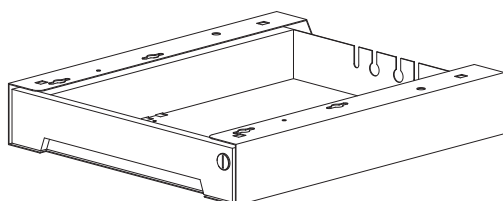

Note:

– produced by TECHO