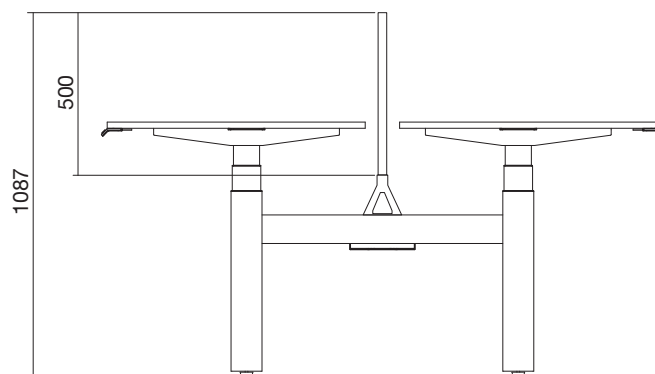

Kancelářský systém **ALFA UP**

Návod k použití držáků paravanů | Instructions for use screen brackets

Výška paravanu
Screen height

Stůl (v=735 mm) 4Ever
Paraván v=370 mm
Držák

Stůl VS ALFA UP DUO
Paraván v=500 mm
Držák „v0“

Desk (v=735 mm) 4Ever
Screen h=370 mm
Holder

Desk VS ALFA UP DUO
Screen h=500 mm
Holder „h0“

Stůl (v=735 mm) 4Ever
Paraván v=500 mm
Držák

Stůl VS ALFA UP DUO
Paraván v=500 mm
Držák „v130“

Desk (v=735 mm) 4Ever
Screen h=500 mm
Holder

Desk VS ALFA UP DUO
Screen h=500 mm
Holder „h130“