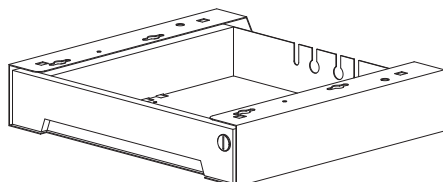

Note:

– produced by TECHO

Zásuvka ocelová 75 mm (vč. příbalu)
SmartTray Steel 75mm (incl. assembly set)

RAL9005 **006497128**
RAL9010 **006497127**
RAL9022 **006497110**

Poznámka:

– výroba TECHO

Note:

– produced by TECHO