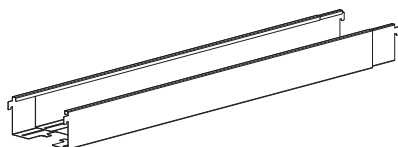

Kanál kabelový ALFA UP DUO (stavitelný 1200–1800)
Cable tray ALFA UP DUO (HA 1200–1800)

RAL9005 **505253328**
RAL9010 **505253327**
RAL9022 **505253310**

Poznámka:

– výroba TECHO

Note:

– produced by TECHO

Víko kabelového kanálu ALFA UP DUO ALFA UP
(stavitelný 1400–2200)
Cover of Cable tray ALFA UP DUO (HA 1400–2200)