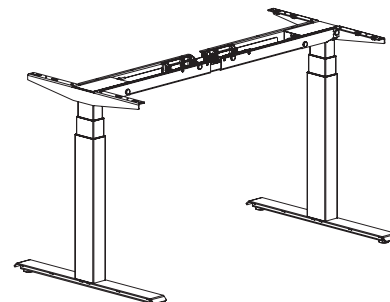

Kancelářský systém ALFA UP

Podnoží, příslušenství | Frame, accessories

Podnoží pro výškově stavitelný stůl ALFA UP – single
Frame for height adjustable desk ALFA UP – single

RAL9005 **690239699**
RAL9010 **690239799**
RAL9022 **690239899**

Poznámka:

- Určeno pro stolovou desku 1200–1700 mm. Technicky lze použít pro desku do délky 1800 mm (z důvodu zachování 100% tuhosti rámu se však nedoporučuje překračovat 1700 mm).
- Nutno objednat spolu s řídicí jednotkou, ovládacím panelem a napájecím kabelem.

Note:

- Designed for desktop 1200–1700 mm. Technically, it can be used for a desktop up to 1800 mm (but it is not recommended to exceed 1700 mm to maintain 100% frame stiffness).
- It has to be ordered together with the control unit, the control panel and the power cable.