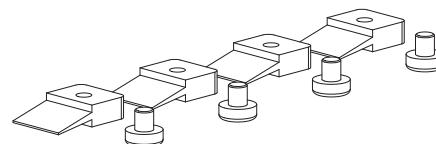

Příbal pro spojení zásuvek SmartTray 9208312
SmartTray Steel Connection SET

210251399