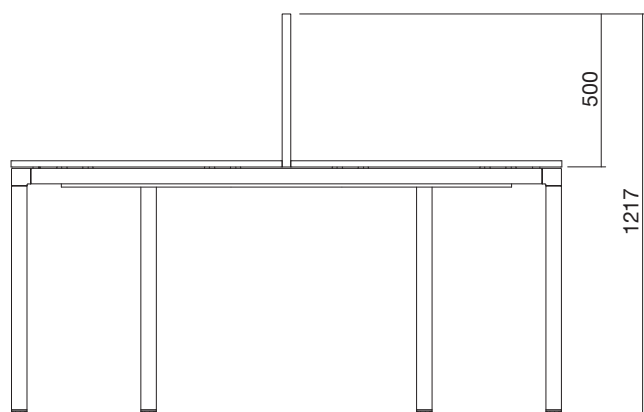

Kancelářský systém **ALFA UP**

Návod k použití držáků paravanů | Instructions for use screen brackets

Výška paravanu
Screen height

Stůl (v=735 mm) 4Ever
Paraván v=370 mm
Držák

Stůl VS ALFA UP DUO
Paraván v=500 mm
Držák „v0“

Desk (v=735 mm) 4Ever
Screen h=370 mm
Holder

Desk VS ALFA UP DUO
Screen h=500 mm
Holder „h0“

Stůl (v=735 mm) 4Ever
Paraván v=500 mm
Držák

Stůl VS ALFA UP DUO
Paraván v=500 mm
Držák „v130“

Desk (v=735 mm) 4Ever
Screen h=500 mm
Holder

Desk VS ALFA UP DUO
Screen h=500 mm
Holder „h130“