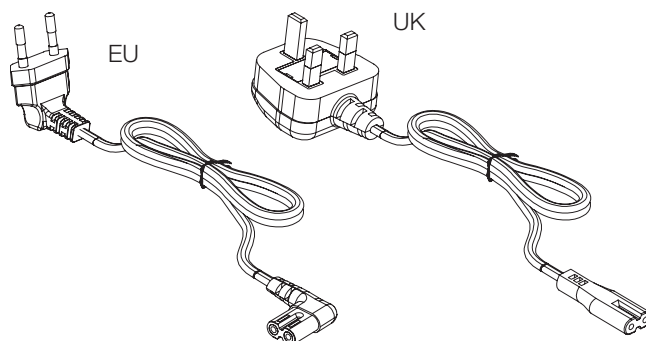

ALFA UP napájecí kabel NEO pro výškově stavitelný stůl, (pro řídicí jednotku s antikolizním senzorem) zástrčka EU (základní) SLAADDA1B
ALFA UP Power cable NEO for height adjustable desk (for control unit with anti-collision sensor) socket EU (base) SLAADDA1B

pro EU | for EU **691222599**

ALFA UP napájecí kabel NEO pro výškově stavitelný stůl, (pro řídicí jednotku s antikolizním senzorem) zástrčka UK SLAADDA1B-UK
ALFA UP Power cable NEO for height adjustable desk (for control unit with anti-collision sensor) socket UK SLAADDA1B-UK

pro UK | for UK **691222699**