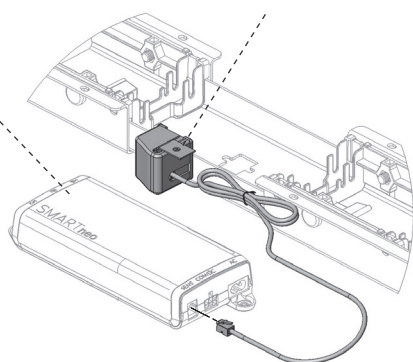

Kancelářský systém **ALFA UP**

Kabelové příslušenství | Cable accessories

ALFA UP, řídicí jednotka pro výškově stavitelný stůl – NEO Hybrid, pro použití s antikolizním senzorem, STYRZB
ALFA UP, Control Unit for height adjustable desk – NEO Hybrid, for use with anti-collision sensor, STYRZB

Control unit **691222499**

ALFA UP, antikolizní senzor – kabel (k použití s adekvátní řídicí jednotkou), SENSOR01E
ALFA UP, anti-collision sensor – cable (for use with an adequate control unit), SENSOR01E

Anti-collision sensor **691222399**

řídicí jednotka
control unit

antikolizní senzor
anti-collision sensor