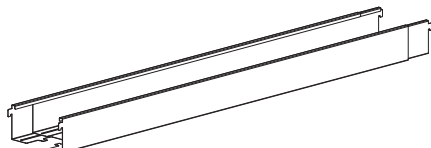

Note:

– produced by TECHO