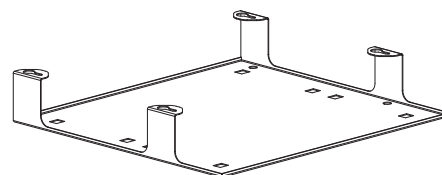

Note:

– produced by TECHO