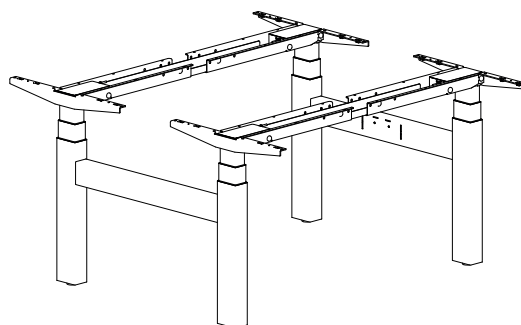

Note:

- Designed for desktop 1200–1700 mm. Technically, it can be used for a desktop up to 1800 mm (but it is not recommended to exceed 1700 mm to maintain 100% frame stiffness).
- It has to be ordered together with the two control units, two control panels and two power cables.

Prodloužený rám (**prodlužovací plech**) pro výškově stavitelný stůl ALFA UP 1800–2100 mm
Extended frame (**extension part**) for height adjustable desk ALFA UP 1800–2100 mm

RAL9005 **690238899**
RAL9010 **690235399**
RAL9022 **690238799**

Poznámka:

- projekty nad 100 ks je možné z výroby zaměnit za základní model (za příplatek = rozdíl v ceně)

Note:

- projects over 100 pieces can be converted from the factory as a basic model (extra charge = difference in price)