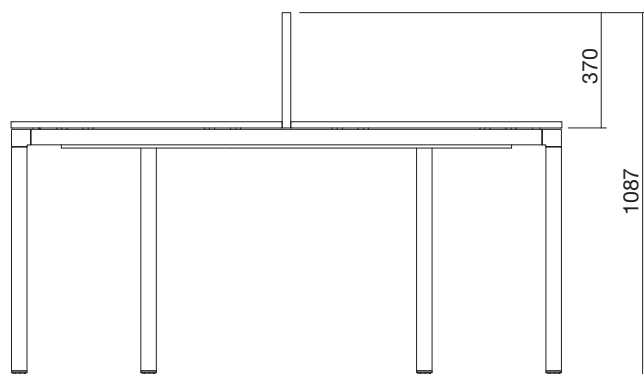

Kancelářský systém **ALFA UP**

Návod k použití držáků paravanů | Instructions for use screen brackets

Výška paravanu
Screen height

Stůl (v=735 mm) 4Ever
Paraván v=370 mm
Držák

Stůl VS ALFA UP DUO
Paraván v=500 mm
Držák „v0“

Desk (v=735 mm) 4Ever
Screen h=370 mm
Holder

Desk VS ALFA UP DUO
Screen h=500 mm
Holder „h0“

Stůl (v=735 mm) 4Ever
Paraván v=500 mm
Držák

Stůl VS ALFA UP DUO
Paraván v=500 mm
Držák „v130“

Desk (v=735 mm) 4Ever
Screen h=500 mm
Holder

Desk VS ALFA UP DUO
Screen h=500 mm
Holder „h130“