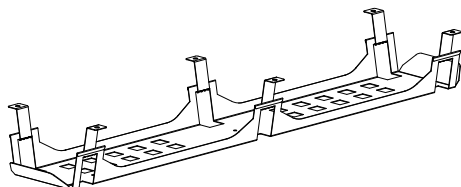

Note:

- produced by TECHO
- desktop mounting
- 1 cable tray/1 desktop