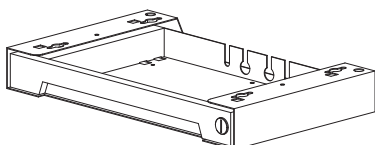

Podnoží, příslušenství | Frame, accessories

Zásuvka ocelová 50 mm (vč. příbalu)
SmartTray Steel 50mm (incl. assembly set)

RAL9005 **006497028**
RAL9010 **006497027**
RAL9022 **006497010**

Poznámka:

– výroba TECHO

Note:

– produced by TECHO