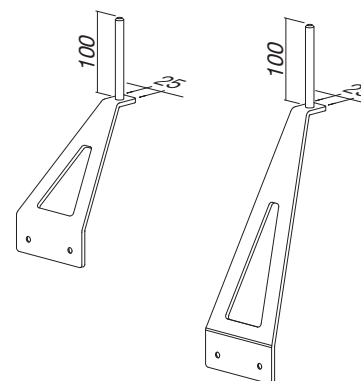

pro paraván výšky
500 mm
for screen height
500 mm

pro paraván výšky
370 mm
for screen height
370 mm