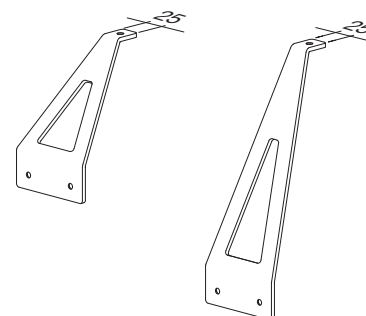

pro paraván výšky
500 mm
for screen height
500 mm

pro paraván výšky
370 mm
for screen height
370 mm

Při použití „U25“ vhodné pro paravány WF25 | By using „U25“ it is suitable for screens WF25

Název Name	Č. výkresu Drawing No.	Č. položky Item No.
Držák paravánu ALFA UP DUO „U25“ – sada Screen bracket ALFA UP DUO U25 – set	7314-379-1	5103181xx