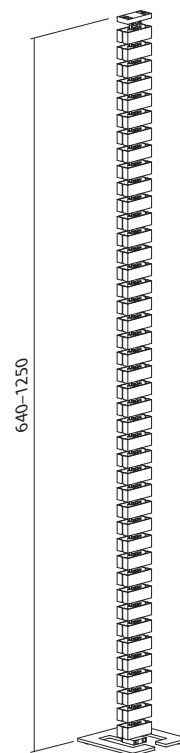

Desk (v=735 mm) 4Ever
Screen h=370 mm
Holder

Desk VS ALFA UP DUO
Screen h=500 mm
Holder „h0“

Stůl (v=735 mm) 4Ever
Paraván v=500 mm
Držák

Stůl VS ALFA UP DUO
Paraván v=500 mm
Držák „v130“

Desk (v=735 mm) 4Ever
Screen h=500 mm
Holder

– výroba TECHO

Note:

– produced by TECHO

Kanál kabelový flexibilní včetně otvorů pro průchod kabelů –
750 mm (finální délka cca 1000 mm), šířka 230 mm
Cable tray flexible incl. holes for cable – 750 mm (final
length approx. 1000 mm), width 230 mm

šedý – grey **300110010**

bílý – white **300110027**

černý – black **300110039**

Ovládací panel pro výškově stavitelný stůl ALFA UP
Handset for height adjustable desk ALFA UP

základní (tlačítko nahoru a dolů) | basic (button up and down) **690240799**

typ 1 (s pamětí a displejem) | type 1 (with memory and display) **690235499**

typ 2 (s pamětí a displejem) | type 2 (with memory and display) **690235999**

základní | basic

typ 1 | type 1

typ 2 | type 2

VERGO nástavec k magnetickému kabelovému
hadovi 7 dílů
VERGO Extension to cable spine magnetic
7 vertebrae