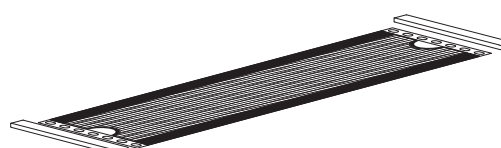

701499599

Kabelové příslušenství | Cable accessories

Svod látkový kabelový ALFA UP, délka 1,8 m
Fabric sleeve for cables ALFA UP, length 1,8 m

černá/black **309193399**

VERGO Magnetický kabelový had pro výšku
desky 640–1250 mm
VERGO Cable spine magnetic plastic for work
worksurface height 640–1250 mm