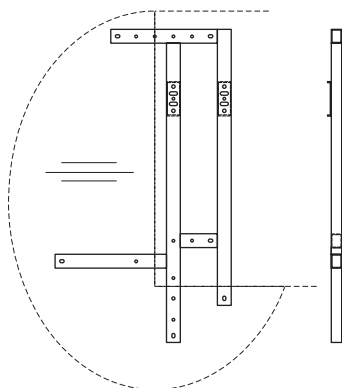

Držák nastavců S 306 Holder attachment S 306

RAL9004 **006416339**
RAL9007 **006416315**
RAL9010 **006416327**
RAL9022 **006416310**

Držák je vhodný pro Arkus A i Arkus C.
Holder is useable for both Arkus A and Arkus C.