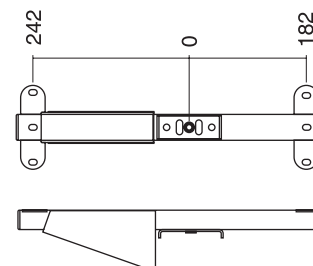

Včetně plastových koncových krytek.
Incl. plastic end caps.

Nosník Horizont krátký
Girder Horizont short

RAL9004 **006406639**
RAL9007 **006406615**
RAL9010 **006406627**
RAL9022 **006406610**

Příbal pro nosník D a K
Part pack for girder D and K
006412398