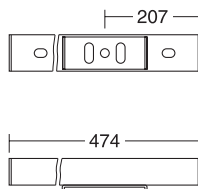

Nosník Horizont dlouhý
Girder Horizont long

RAL9004 **006406339**
RAL9007 **006406315**
RAL9010 **006406327**
RAL9022 **006406310**

Příbal pro nosník D a K
Part pack for girder D and K
006412398

Včetně plastových koncových krytek.
Incl. plastic end caps.

Nosník Horizont spojovací krátký
Girder Horizont connecting short

RAL9004 **006408339**
RAL9007 **006408315**
RAL9010 **006408327**
RAL9022 **006408310**

Příbal pro nosník univerzální
Part pack for girder universal
006412397

Včetně plastových koncových krytek.
Incl. plastic end caps.

Nosník Horizont krátký
Girder Horizont short

RAL9004 **006406639**
RAL9007 **006406615**
RAL9010 **006406627**
RAL9022 **006406610**

Příbal pro nosník D a K
Part pack for girder D and K
006412398

Včetně plastových koncových krytek.
Incl. plastic end caps.

Nosník Horizont spojovací dlouhý
Girder Horizont connecting long

RAL9004 **006406439**
RAL9007 **006406415**
RAL9010 **006406427**
RAL9022 **006406410**

Příbal pro nosník univerzální
Part pack for girder universal
006412397

Včetně plastových koncových krytek.
Incl. plastic end caps.

Nosník Horizont konferenční
Girder Horizont conference

RAL9004 **006406539**
RAL9007 **006406515**
RAL9010 **006406527**
RAL9022 **006406510**

Příbal pro nosník D a K
Part pack for girder D and K
006412398

Včetně plastových koncových krytek.
Incl. plastic end caps.

Nosník Horizont VDVZ
Girder Horizont VDVZ

RAL9004 **006410439**
RAL9007 **006410415**
RAL9010 **006410427**
RAL9022 **006410410**

Příbal pro nosník univerzální
Part pack for girder universal
006412397

Včetně plastových koncových krytek.
Incl. plastic end caps.

Nosník Horizont spojovací konferenční
Girder Horizont connecting conference

RAL9004 **006410239**
RAL9007 **006410215**
RAL9010 **006410227**
RAL9022 **006410210**

Příbal pro nosník univerzální
Part pack for girder universal
006412397