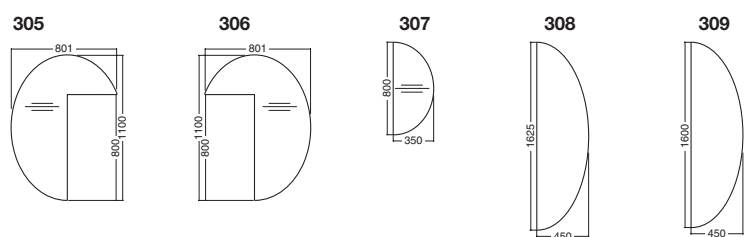

Přehled pracov. desek přídatných EKOTECH – Overview of EKOTECH Supplement. Worksurfaces