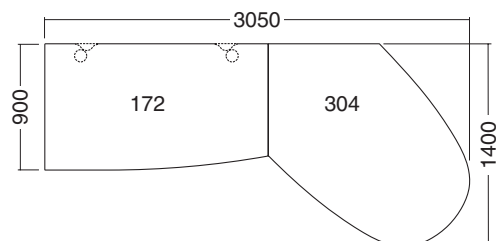

Stolová sestava Arkus A (172+304) 1400 × 3050 Arkus configuration Arkus A (172+304) 1400 × 3050

	LTD – MFC šedá grey	LTD – MFC buk beech	LTD – MFC divoká hruška wild pear	LTD – MFC bílá white	EKOTECH šedá grey	EKOTECH buk beech	EKOTECH divoká hruška wild pear	EKOTECH bílá white
RAL9004	030701245	030701250	030701252	030701270	030701240	030701253	030701251	030701269
RAL9007	020701245	020701250	020701252	020701270	020701240	020701253	020701251	020701269
RAL9010	040701245	040701250	040701252	040701270	040701240	040701253	040701251	040701269
RAL9022	010701245	010701250	010701252	010701270	010701240	010701253	010701251	010701269