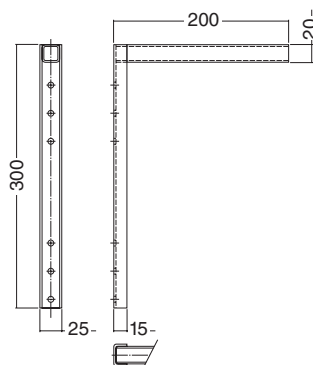

Držák čelní desky Panel modesty bracket

RAL9004	016627739
RAL9007	016627715
RAL9010	016627727
RAL9022	016627710

Držáky délky 200mm jsou používány pro upevnění čelního panelu, vsazeného pod deskou stolu (platí pouze u typu s nohou C).
Brackets 200mm long are used for fixing modesty panel that is inset under worksurface (only applies to the C-leg version).