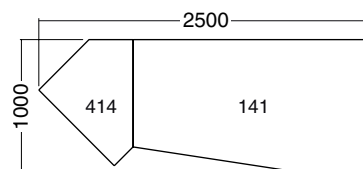

Stolové sestavy

Stolová sestava Arkus C (141+414) 1000 × 2500 Arkus configuration Arkus C (141+414) 1000 × 2500

	LTD – MFC šedá grey	LTD – MFC buk beech	LTD – MFC divoká hruška wild pear	LTD – MFC bílá white	EKOTECH šedá grey	EKOTECH buk beech	EKOTECH divoká hruška wild pear	EKOTECH bílá white
RAL9004	030187845	030187850	030187852	030187870	030187840	030187853	030187851	030187869
RAL9007	020187845	020187850	020187852	020187870	020187840	020187853	020187851	020187869
RAL9010	040187845	040187850	040187852	040187870	040187840	040187853	040187851	040187869
RAL9022	010187845	010187850	010187852	010187870	010187840	010187853	010187851	010187869

Stolová sestava Arkus A (141+414) 1000 × 2500 Arkus configuration Arkus A (141+414) 1000 × 2500

	LTD – MFC šedá grey	LTD – MFC buk beech	LTD – MFC divoká hruška wild pear	LTD – MFC bílá white	EKOTECH šedá grey	EKOTECH buk beech	EKOTECH divoká hruška wild pear	EKOTECH bílá white
RAL9004	030687845	030687850	030687852	030687870	030687840	030687853	030687851	030687869
RAL9007	020687845	020687850	020687852	020687870	020687840	020687853	020687851	020687869
RAL9010	040687845	040687850	040687852	040687870	040687840	040687853	040687851	040687869
RAL9022	010687845	010687850	010687852	010687870	010687840	010687853	010687851	010687869