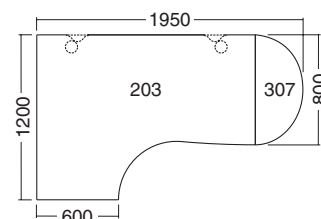

Stolová sestava Arkus A (203+307) 1200 × 1950 Arkus configuration Arkus A (203+307) 1200 × 1950

	LTD – MFC šedá grey	LTD – MFC buk beech	LTD – MFC divoká hruška wild pear	LTD – MFC bílá white	EKOTECH šedá grey	EKOTECH buk beech	EKOTECH divoká hruška wild pear	EKOTECH bílá white
RAL9004	030737945	030737950	030737952	030737970	030737940	030737953	030737951	030737969
RAL9007	020737945	020737950	020737952	020737970	020737940	020737953	020737951	020737969
RAL9010	040737945	040737950	040737952	040737970	040737940	040737953	040737951	040737969
RAL9022	010737945	010737950	010737952	010737970	010737940	010737953	010737951	010737969