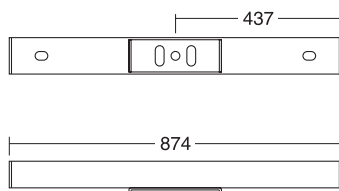

Včetně plastových koncových krytek.
Incl. plastic end caps.

Nosník Horizont VDVZ
Girder Horizont VDVZ

RAL9004 **006410439**
RAL9007 **006410415**
RAL9010 **006410427**
RAL9022 **006410410**

Příbal pro nosník univerzální
Part pack for girder universal
006412397