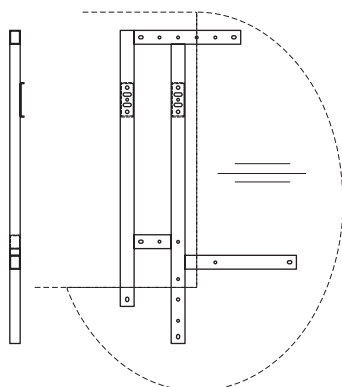

Kancelářský systém

Arkus

Components

Držák nastavců S 305 Holder attachment S 305

RAL9004 **006416139**
RAL9007 **006416115**
RAL9010 **006416127**
RAL9022 **006416110**

Držák je vhodný pro Arkus A i Arkus C.
Holder is useable for both Arkus A and Arkus C.