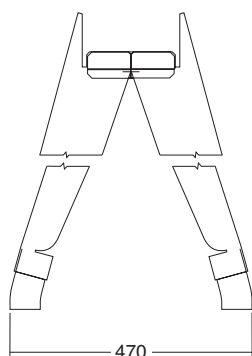

Noha Arkus A smontovaná konferenční malá Leg Arkus A assembled conference small

RAL9004	016630739
RAL9007	016630715
RAL9010	016630727
RAL9022	016630710