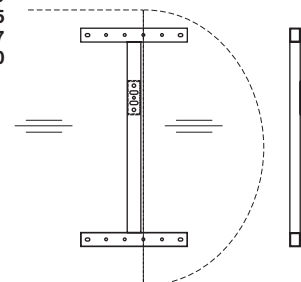

Držák nástavců 307 Holder attachment 307

RAL9004 **006416439**
RAL9007 **006416415**
RAL9010 **006416427**
RAL9022 **006416410**

Držák je vhodný pro Arkus A i Arkus C.
Holder is useable for both Arkus A and Arkus C.

Podložka srovnávací Arkus Support plate Arkus

RAL9004 **006604739**
RAL9007 **006604715**
RAL9010 **006604727**
RAL9022 **006604710**