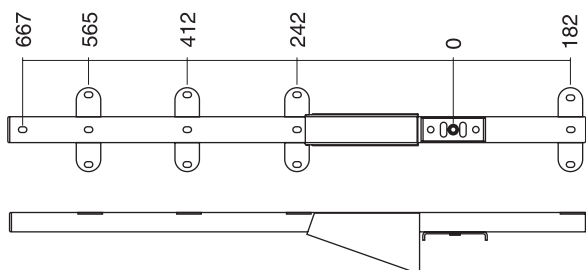

Components

Nosník Horizont VDV Girder Horizont VDV

RAL9004	006409739
RAL9007	006409715
RAL9010	006409727
RAL9022	006409710

Příbal pro nosník univerzální
Part pack for girder universal
006412397

Včetně plastových koncových krytek.
Incl. plastic end caps.