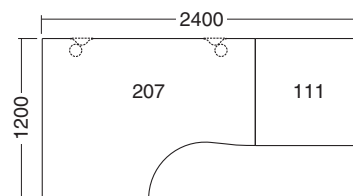

Stolové sestavy – Configurations

Stolová sestava Arkus C (207+111) 1200 × 2400 Arkus configuration Arkus C (207+111) 1200 × 2400

	LTD – MFC šedá grey	LTD – MFC buk beech	LTD – MFC divoká hruška wild pear	LTD – MFC bílá white	EKOTECH šedá grey	EKOTECH buk beech	EKOTECH divoká hruška wild pear	EKOTECH bílá white
RAL9004	030180045	030180050	030180052	030180070	030180040	030180053	030180051	030180069
RAL9007	020180045	020180050	020180052	020180070	020180040	020180053	020180051	020180069
RAL9010	040180045	040180050	040180052	040180070	040180040	040180053	040180051	040180069
RAL9022	010180045	010180050	010180052	010180070	010180040	010180053	010180051	010180069

Stolová sestava Arkus A (207+111) 1200 × 2400 Arkus configuration Arkus A (207+111) 1200 × 2400

	LTD – MFC šedá grey	LTD – MFC buk beech	LTD – MFC divoká hruška wild pear	LTD – MFC bílá white	EKOTECH šedá grey	EKOTECH buk beech	EKOTECH divoká hruška wild pear	EKOTECH bílá white
RAL9004	030680045	030680050	030680052	030680070	030680040	030680053	030680051	030680069
RAL9007	020680045	020680050	020680052	020680070	020680040	020680053	020680051	020680069
RAL9010	040680045	040680050	040680052	040680070	040680040	040680053	040680051	040680069
RAL9022	010680045	010680050	010680052	010680070	010680040	010680053	010680051	010680069