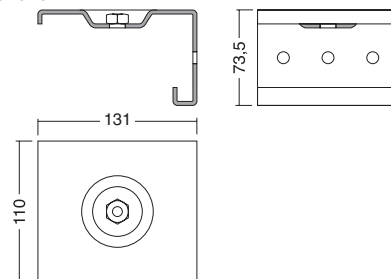

Spojka T Coupling T

RAL9004	006401539
RAL9007	006401515
RAL9010	006401527
RAL9022	006401510

Spojka 180 st Coupling 180 dg

RAL9004	006609839
RAL9007	006609815
RAL9010	006609827
RAL9022	006609810

Poznámka: Nutno objednat včetně 1 kusu příbalu pro spojku
č. pol. **006612499**.

Note: It is necessary to also order 1 parts pack item no. **006612499** for connection.