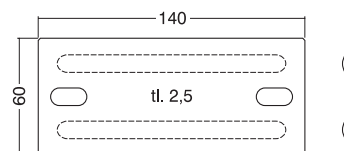

Podložka srovnávací Arkus Support plate Arkus

RAL9004 **006604739**
RAL9007 **006604715**
RAL9010 **006604727**
RAL9022 **006604710**