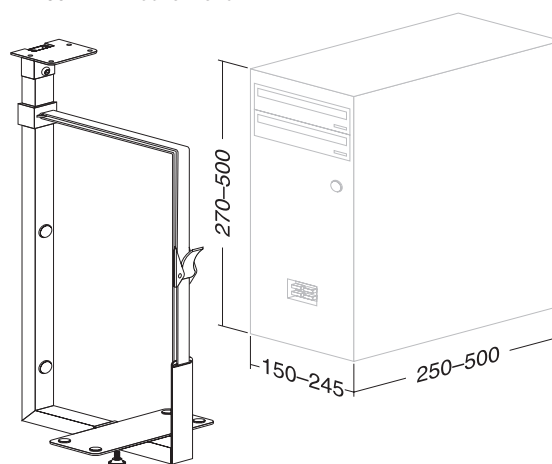

VERGO nástavec k magnetickému kabelovému hadovi 7 dílů
VERGO Extension to cable spine magnetic 7 vertebrae

šedý – grey **300111010**
bílý – white **300111027**
černý – black **300111039**

PC držák univerzální
CPU holder universal

RAL9004 **007512539**
RAL9007 **007512515**
RAL9010 **007512527**
RAL9022 **007512510**