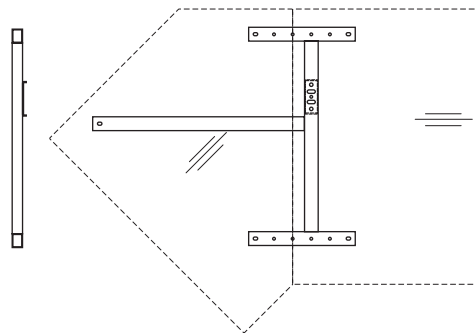

Držák nastavců 414 Holder attachment 414

RAL9004 **006416839**
RAL9007 **006416815**
RAL9010 **006416827**
RAL9022 **006416810**

Držák je vhodný pro Arkus A i Arkus C.
Holder is useable for both Arkus A and Arkus C.