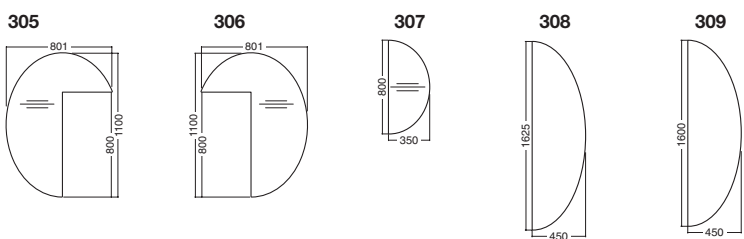

Přehled pracovních desek přídatných LTD – Overview of MFC Supplementary Worksurfaces