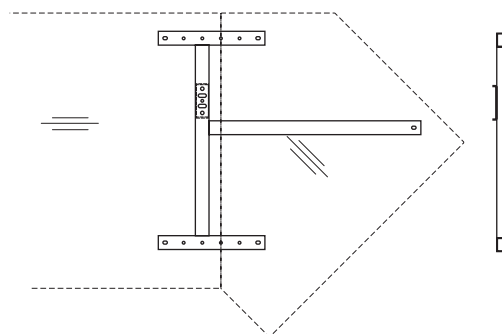

Držák nastavců 413 Holder attachment 413

RAL9004 **006416739**
RAL9007 **006416715**
RAL9010 **006416727**
RAL9022 **006416710**

Držák je vhodný pro Arkus A i Arkus C.
Holder is useable for both Arkus A and Arkus C.