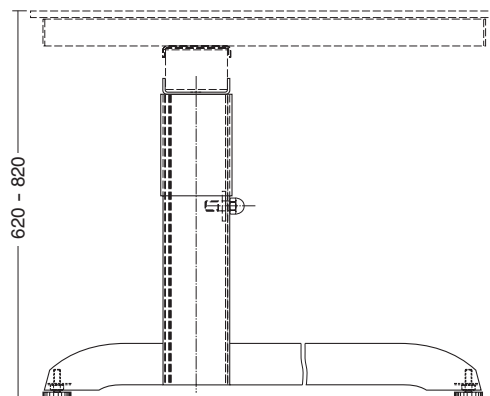

Noha Arkus C výškově stavitelná konferenční Leg Arkus C height adjustable conference

RAL9004	RAL9007	RAL9010	RAL9022
016630239	016630215	016630227	016630210