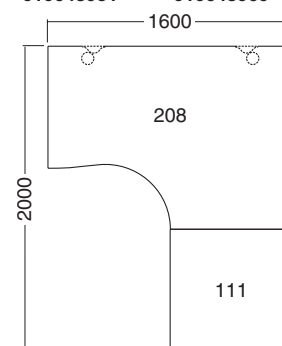

Stolová sestava Arkus C (208+111) 2000 × 1600 Arkus configuration Arkus C (208+111) 2000 × 1600

	LTD – MFC šedá grey	LTD – MFC buk beech	LTD – MFC divoká hruška wild pear	LTD – MFC bílá white	EKOTECH šedá grey	EKOTECH buk beech	EKOTECH divoká hruška wild pear	EKOTECH bílá white
RAL9004	030143945	030143950	030143952	030143970	030143940	030143953	030143951	030143969
RAL9007	020143945	020143950	020143952	020143970	020143940	020143953	020143951	020143969
RAL9010	040143945	040143950	040143952	040143970	040143940	040143953	040143951	040143969
RAL9022	010143945	010143950	010143952	010143970	010143940	010143953	010143951	010143969

Stolová sestava Arkus A (208+111) 2000 × 1600 Arkus configuration Arkus A (208+111) 2000 × 1600

	LTD – MFC šedá grey	LTD – MFC buk beech	LTD – MFC divoká hruška wild pear	LTD – MFC bílá white	EKOTECH šedá grey	EKOTECH buk beech	EKOTECH divoká hruška wild pear	EKOTECH bílá white
RAL9004	030643945	030643950	030643952	030643970	030643940	030643953	030643951	030643969
RAL9007	020643945	020643950	020643952	020643970	020643940	020643953	020643951	020643969
RAL9010	040643945	040643950	040643952	040643970	040643940	040643953	040643951	040643969
RAL9022	010643945	010643950	010643952	010643970	010643940	010643953	010643951	010643969