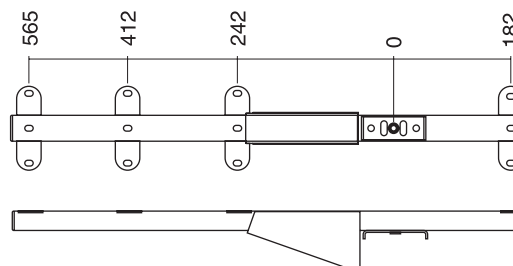

Včetně plastových koncových krytek.
Incl. plastic end caps.

Nosník Horizont spojovací konferenční
Girder Horizont connecting conference

RAL9004 **006410239**
RAL9007 **006410215**
RAL9010 **006410227**
RAL9022 **006410210**

Příbal pro nosník univerzální
Part pack for girder universal
006412397