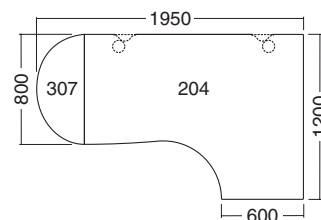

Stolové sestavy – Configurations

Stolová sestava Arkus C (204+307) 1200 × 1950 Arkus configuration Arkus C (204+307) 1200 × 1950

	LTD – MFC šedá grey	LTD – MFC buk beech	LTD – MFC divoká hruška wild pear	LTD – MFC bílá white	EKOTECH šedá grey	EKOTECH buk beech	EKOTECH divoká hruška wild pear	EKOTECH bílá white
RAL9004	030137945	030137950	030137952	030137970	030137940	030137953	030137951	030137969
RAL9007	020137945	020137950	020137952	020137970	020137940	020137953	020137951	020137969
RAL9010	040137945	040137950	040137952	040137970	040137940	040137953	040137951	040137969
RAL9022	010137945	010137950	010137952	010137970	010137940	010137953	010137951	010137969

Stolová sestava Arkus A (204+307) 1200 × 1950 Arkus configuration Arkus A (204+307) 1200 × 1950

	LTD – MFC šedá grey	LTD – MFC buk beech	LTD – MFC divoká hruška wild pear	LTD – MFC bílá white	EKOTECH šedá grey	EKOTECH buk beech	EKOTECH divoká hruška wild pear	EKOTECH bílá white
RAL9004	030637945	030637950	030637952	030637970	030637940	030637953	030637951	030637969
RAL9007	020637945	020637950	020637952	020637970	020637940	020637953	020637951	020637969
RAL9010	040637945	040637950	040637952	040637970	040637940	040637953	040637951	040637969
RAL9022	010637945	010637950	010637952	010637970	010637940	010637953	010637951	010637969