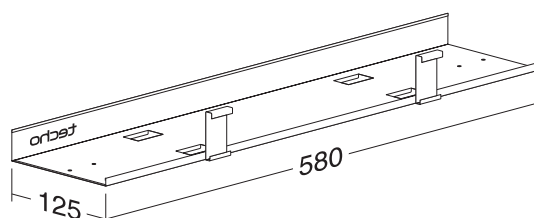

Kabelový kanál na most
Cable tray to Beam

RAL9004 **006609539**
RAL9007 **006609515**
RAL9010 **006609527**
RAL9022 **006609510**