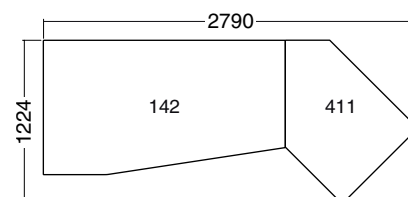

Stolová sestava Arkus A (142+411) 1224 × 2790 Arkus configuration Arkus A (142+411) 1224 × 2790

	LTD – MFC šedá grey	LTD – MFC buk beech	LTD – MFC divoká hruška wild pear	LTD – MFC bílá white	EKOTECH šedá grey	EKOTECH buk beech	EKOTECH divoká hruška wild pear	EKOTECH bílá white
RAL9004	030787945	030787950	030787952	030787970	030787940	030787953	030787951	030787969
RAL9007	020787945	020787950	020787952	020787970	020787940	020787953	020787951	020787969
RAL9010	040787945	040787950	040787952	040787970	040787940	040787953	040787951	040787969
RAL9022	010787945	010787950	010787952	010787970	010787940	010787953	010787951	010787969