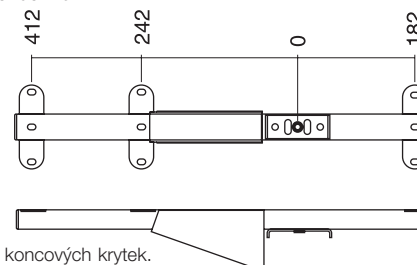

Včetně plastových koncových krytek.
Incl. plastic end caps.

Nosník Horizont konferenční
Girder Horizont conference

RAL9004 **006406539**
RAL9007 **006406515**
RAL9010 **006406527**
RAL9022 **006406510**

Příbal pro nosník D a K
Part pack for girder D and K
006412398