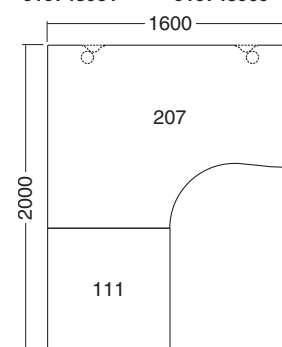

Stolová sestava Arkus A (207+111) 2000 × 1600 Arkus configuration Arkus A (207+111) 2000 × 1600

	LTD – MFC šedá grey	LTD – MFC buk beech	LTD – MFC divoká hruška wild pear	LTD – MFC bílá white	EKOTECH šedá grey	EKOTECH buk beech	EKOTECH divoká hruška wild pear	EKOTECH bílá white
RAL9004	030743945	030743950	030743952	030743970	030743940	030743953	030743951	030743969
RAL9007	020743945	020743950	020743952	020743970	020743940	020743953	020743951	020743969
RAL9010	040743945	040743950	040743952	040743970	040743940	040743953	040743951	040743969
RAL9022	010743945	010743950	010743952	010743970	010743940	010743953	010743951	010743969