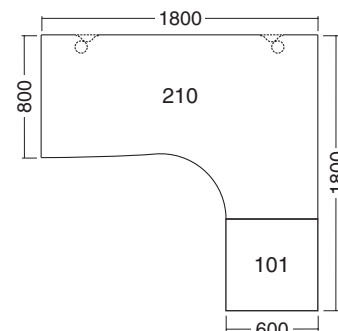

Stolová sestava Arkus A (210+101) 1800 × 1800 Arkus configuration Arkus A (210+101) 1800 × 1800

	LTD – MFC šedá grey	LTD – MFC buk beech	LTD – MFC divoká hruška wild pear	LTD – MFC bílá white	EKOTECH šedá grey	EKOTECH buk beech	EKOTECH divoká hruška wild pear	EKOTECH bílá white
RAL9004	030727345	030727350	030727352	030727370	030727340	030727353	030727351	030727369
RAL9007	020727345	020727350	020727352	020727370	020727340	020727353	020727351	020727369
RAL9010	040727345	040727350	040727352	040727370	040727340	040727353	040727351	040727369
RAL9022	010727345	010727350	010727352	010727370	010727340	010727353	010727351	010727369