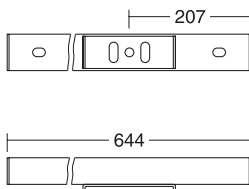

Nosník Horizont dlouhý
Girder Horizont long

RAL9004 **006406339**
RAL9007 **006406315**
RAL9010 **006406327**
RAL9022 **006406310**

Příbal pro nosník D a K
Part pack for girder D and K
006412398

Včetně plastových koncových krytek.
Incl. plastic end caps.

Nosník Horizont spojovací krátký
Girder Horizont connecting short

RAL9004 **006408339**
RAL9007 **006408315**
RAL9010 **006408327**
RAL9022 **006408310**

Příbal pro nosník univerzální
Part pack for girder universal
006412397