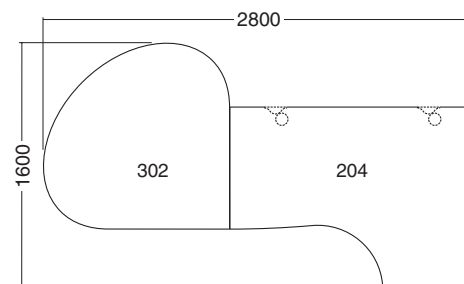

Stolová sestava Arkus A (204+302) 1600 × 2800
Arkus configuration Arkus A (204+302) 1600 × 2800

	LTD – MFC šedá grey	LTD – MFC buk beech	LTD – MFC divoká hruška wild pear	LTD – MFC bílá white	EKOTECH šedá grey	EKOTECH buk beech	EKOTECH divoká hruška wild pear	EKOTECH bílá white
RAL9004	030787745	030787750	030787752	030787770	030787740	030787753	030787751	030787769
RAL9007	020787745	020787750	020787752	020787770	020787740	020787753	020787751	020787769
RAL9010	040787745	040787750	040787752	040787770	040787740	040787753	040787751	040787769
RAL9022	010787745	010787750	010787752	010787770	010787740	010787753	010787751	010787769