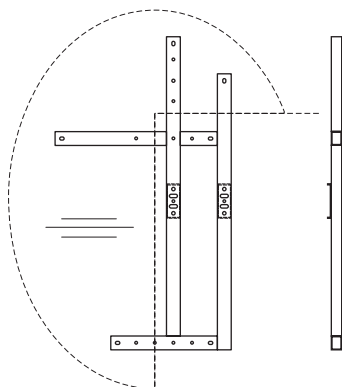

Držák nastavců H 305 Holder attachment H 305

RAL9004 **006416039**
RAL9007 **006416015**
RAL9010 **006416027**
RAL9022 **006416010**

Držák je vhodný pro Arkus A i Arkus C.
Holder is useable for both Arkus A and Arkus C.