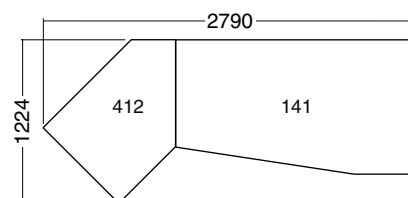

Stolová sestava Arkus C (141+412) 1224 × 2790 Arkus configuration Arkus C (141+412) 1224 × 2790

	LTD – MFC šedá grey	LTD – MFC buk beech	LTD – MFC divoká hruška wild pear	LTD – MFC bílá white	EKOTECH šedá grey	EKOTECH buk beech	EKOTECH divoká hruška wild pear	EKOTECH bílá white
RAL9004	030187945	030187950	030187952	030187970	030187940	030187953	030187951	030187969
RAL9007	020187945	020187950	020187952	020187970	020187940	020187953	020187951	020187969
RAL9010	040187945	040187950	040187952	040187970	040187940	040187953	040187951	040187969
RAL9022	010187945	010187950	010187952	010187970	010187940	010187953	010187951	010187969

Stolová sestava Arkus A (141+412) 1224 × 2790 Arkus configuration Arkus A (141+412) 1224 × 2790

	LTD – MFC šedá grey	LTD – MFC buk beech	LTD – MFC divoká hruška wild pear	LTD – MFC bílá white	EKOTECH šedá grey	EKOTECH buk beech	EKOTECH divoká hruška wild pear	EKOTECH bílá white
RAL9004	030687945	030687950	030687952	030687970	030687940	030687953	030687951	030687969
RAL9007	020687945	020687950	020687952	020687970	020687940	020687953	020687951	020687969
RAL9010	040687945	040687950	040687952	040687970	040687940	040687953	040687951	040687969
RAL9022	010687945	010687950	010687952	010687970	010687940	010687953	010687951	010687969