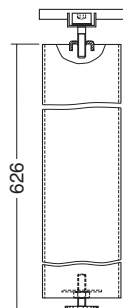

Noha Arkus C smontovaná rovná 735
Leg Arkus C assembled straight 735

RAL9004	006620639
RAL9007	006620615
RAL9010	006620627
RAL9022	006620610
RAL9006	006620616