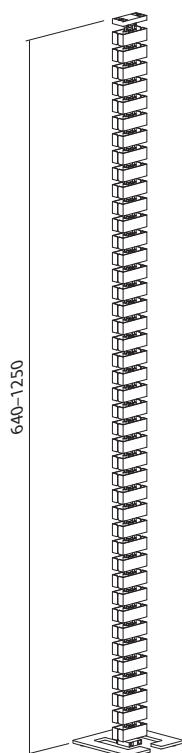

Kancelářský systém

Arkus

Components

VERGO Magnetický kabelový had pro výšku desky 640–1250 mm
VERGO Cable spine magnetic plastic for work surface height 640–1250 mm

šedý – grey **300110010**
bílý – white **300110027**
černý – black **300110039**