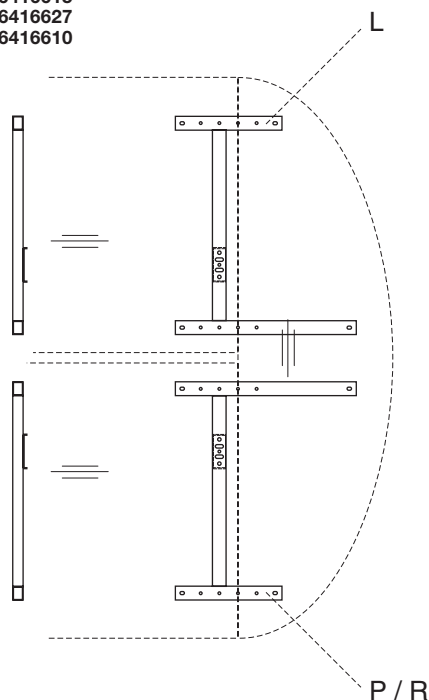

Držák nástavců pravý 308 Holder attachment right 308

RAL9004 **006416639**
RAL9007 **006416615**
RAL9010 **006416627**
RAL9022 **006416610**

Pro desku 308 je nutné použít oba typy držáků – pravý i levý viz obrázek. Držák je vhodný pro Arkus A i Arkus C.
For worksurface 308 it is necessary to use both the left and right holders – see illustration. Holder is useable for both Arkus A and Arkus C.

Kabelový kanál Arkus A 559 Cable tray Arkus A 559

transparentní
transparent **007550099**

Kabelový kanál Arkus A 754 Cable tray Arkus A 754

transparentní
transparent **007551099**

Kabelová průchodka Techo, průměr 80 mm Cable port Techo, diameter 80 mm

RAL9004 **005100239**
RAL9010 **005100227**
RAL9022 **005100210**
šedá – grey **005100201**