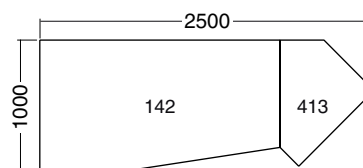

Stolová sestava Arkus A (142+413) 1000 × 2500 Arkus configuration Arkus A (142+413) 1000 × 2500

	LTD – MFC šedá grey	LTD – MFC buk beech	LTD – MFC divoká hruška wild pear	LTD – MFC bílá white	EKOTECH šedá grey	EKOTECH buk beech	EKOTECH divoká hruška wild pear	EKOTECH bílá white
RAL9004	030787845	030787850	030787852	030787870	030787840	030787853	030787851	030787869
RAL9007	020787845	020787850	020787852	020787870	020787840	020787853	020787851	020787869
RAL9010	040787845	040787850	040787852	040787870	040787840	040787853	040787851	040787869
RAL9022	010787845	010787850	010787852	010787870	010787840	010787853	010787851	010787869