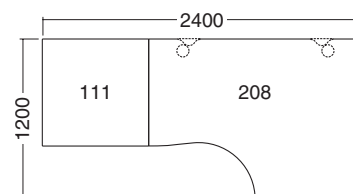

Stolová sestava Arkus A (208+111) 1200 × 2400 Arkus configuration Arkus A (208+111) 1200 × 2400

	LTD – MFC šedá grey	LTD – MFC buk beech	LTD – MFC divoká hruška wild pear	LTD – MFC bílá white	EKOTECH šedá grey	EKOTECH buk beech	EKOTECH divoká hruška wild pear	EKOTECH bílá white
RAL9004	030780045	030780050	030780052	030780070	030780040	030780053	030780051	030780069
RAL9007	020780045	020780050	020780052	020780070	020780040	020780053	020780051	020780069
RAL9010	040780045	040780050	040780052	040780070	040780040	040780053	040780051	040780069
RAL9022	010780045	010780050	010780052	010780070	010780040	010780053	010780051	010780069