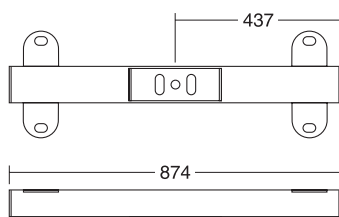

Včetně plastových koncových krytek.
Incl. plastic end caps.