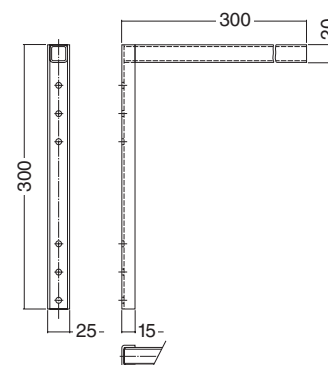

Držák čelní desky univerzální dlouhý Panel modesty bracket universal long

RAL9004	016631539
RAL9007	016631515
RAL9010	016631527
RAL9022	016631510

Držáky délky 300mm jsou používány pro upevnění čelního panelu, který je zarovnan s deskou stolu (platí pouze u typu s nohou C).
Brackets 300mm long are used for fixing modesty panel that is in alignment with worksurface (only applies to the C-leg version).