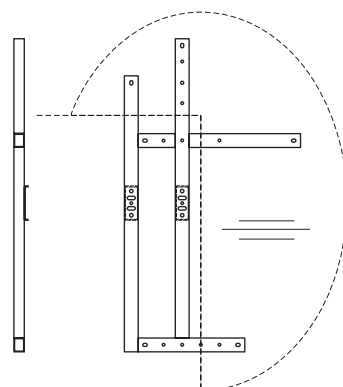

#### Držák nastavců H 306 Holder attachment H 306

RAL9004 **006416239**  
RAL9007 **006416215**  
RAL9010 **006416227**  
RAL9022 **006416210**

Držák je vhodný pro Arkus A i Arkus C.  
Holder is useable for both Arkus A and Arkus C.