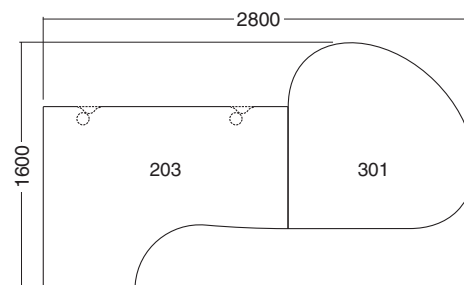

Stolová sestava Arkus C (203+301) 1600 × 2800
Arkus configuration Arkus C (203+301) 1600 × 2800

	LTD – MFC šedá grey	LTD – MFC buk beech	LTD – MFC divoká hruška wild pear	LTD – MFC bílá white	EKOTECH šedá grey	EKOTECH buk beech	EKOTECH divoká hruška wild pear	EKOTECH bílá white
RAL9004	030187745	030187750	030187752	030187770	030187740	030187753	030187751	030187769
RAL9007	020187745	020187750	020187752	020187770	020187740	020187753	020187751	020187769
RAL9010	040187745	040187750	040187752	040187770	040187740	040187753	040187751	040187769
RAL9022	010187745	010187750	010187752	010187770	010187740	010187753	010187751	010187769

Stolová sestava Arkus A (203+301) 1600 × 2800
Arkus configuration Arkus A (203+301) 1600 × 2800

	LTD – MFC šedá grey	LTD – MFC buk beech	LTD – MFC divoká hruška wild pear	LTD – MFC bílá white	EKOTECH šedá grey	EKOTECH buk beech	EKOTECH divoká hruška wild pear	EKOTECH bílá white
RAL9004	030687745	030687750	030687752	030687770	030687740	030687753	030687751	030687769
RAL9007	020687745	020687750	020687752	020687770	020687740	020687753	020687751	020687769
RAL9010	040687745	040687750	040687752	040687770	040687740	040687753	040687751	040687769
RAL9022	010687745	010687750	010687752	010687770	010687740	010687753	010687751	010687769