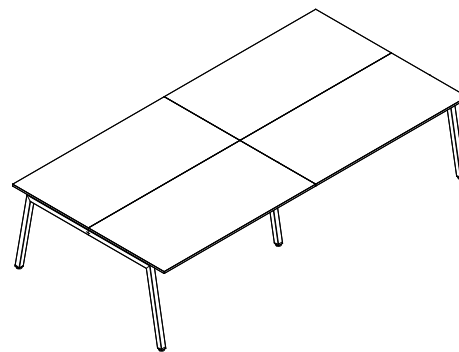

Panely se dodávají ve stejných šířkách jako desky stolu: 120, 140, 160, 180 a 200 cm

K dispozici je také zkrácená varianta:

- 80 cm pro stůl 120 nebo 140 cm
- 100 cm pro stůl 140 nebo 160 cm
- 120 cm pro stůl 160 nebo 180 cm

Pevná výška: 75 cm

Stůl typu duo

Šířka: 120/140/160/180 cm

Hloubka: 2x 80 cm

Pevná výška: 75 cm

Stůl typu bench

Šířka: 120/140/160/180

(x2 nebo více)