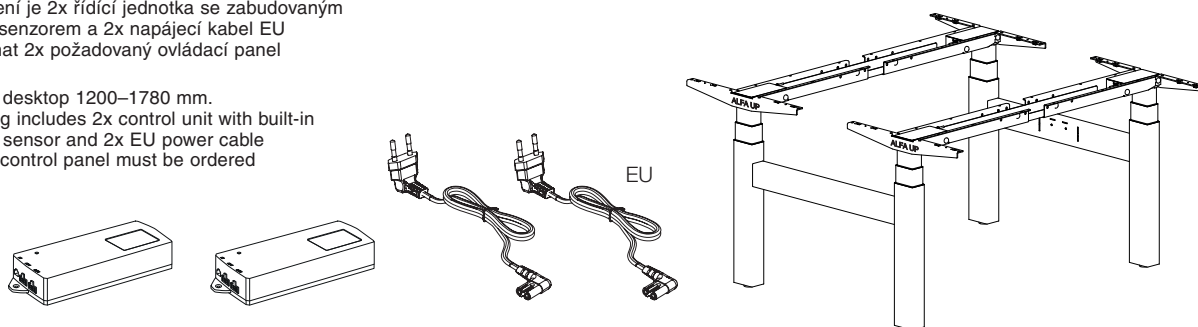

Podnoží pro výškově stavitelný DUO stůl, bočnice ALFA UP
Frame for height adjustable desk DUO, side support ALFA UP

RAL9005 602220999
RAL9010 602221099
RAL9022 602220899

Poznámka:

- určeno pro stovovou desku 1200–1780 mm.
- součástí balení je 2x řídicí jednotka se zabudovaným antikolizním senzorem a 2x napájecí kabel EU
- nutno objednat 2x požadovaný ovládací panel

Note:

- designed for desktop 1200–1780 mm.
- the packaging includes 2x control unit with built-in anti-collision sensor and 2x EU power cable
- the required control panel must be ordered

Montáž řídicí jednotky – do desky
Mounting of the control unit – into the top