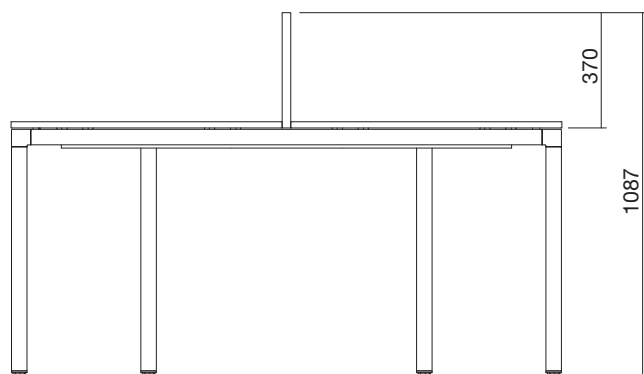

Kancelářský systém ALFA UP

Návod k použití držáků paravanů | Instructions for use screen brackets

Výška paravanu
Screen height

Stůl (v=735 mm) 4Ever
Paraván v=370 mm
Držák

Desk (v=735 mm) 4Ever
Screen h=370 mm
Holder

Stůl VS ALFA UP DUO
Paraván v=500 mm
Držák „v0“

Desk VS ALFA UP DUO
Screen h=500 mm
Holder „h0“

Stůl (v=735 mm) 4Ever
Paraván v=500 mm
Držák

Desk (v=735 mm) 4Ever
Screen h=500 mm
Holder

Stůl VS ALFA UP DUO
Paraván v=500 mm
Držák „v130“

Desk VS ALFA UP DUO
Screen h=500 mm
Holder „h130“