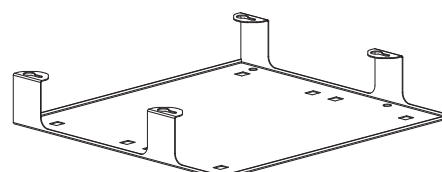

Note:

– produced by Ahrend