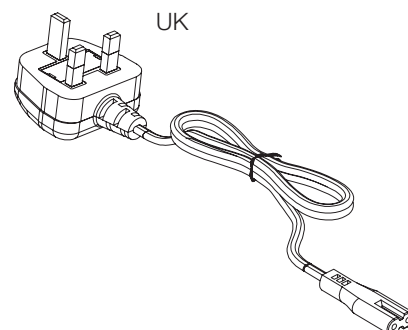

Svod látkový kabelový ALFA UP, délka 1,8 m
Fabric sleeve for cables ALFA UP, length 1,8 m

černá/black **309193399**

Kancelářský systém **ALFA UP**

Kabelové příslušenství | Cable accessories

VERGO Magnetický kabelový had pro výšku desky 640–1250 mm
VERGO Cable spine magnetic plastic for work surface height 640–1250 mm

šedý – grey **300110010**
bílý – white **300110027**
černý – black **300110039**

ALFA UP napájecí kabel NEO pro výškově stavitelný stůl, (pro řídicí jednotku s antikolizním senzorem) zástrčka UK
ALFA UP Power cable NEO for height adjustable desk (for control unit with anti-collision sensor) socket UK

pro UK | for UK

602223299

Délka: 3m
Length: 3m

VERGO nástavec k magnetickému kabelovému hadovi 7 dílů
VERGO Extension to cable spine magnetic 7 vertebrae

šedý – grey **300111010**
bílý – white **300111027**
černý – black **300111039**