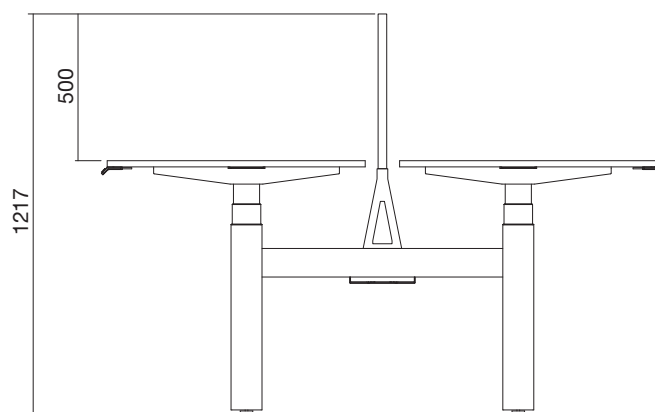

Kancelářský systém ALFA UP

Návod k použití držáků paravanů | Instructions for use screen brackets

Výška paravanu
Screen height

Stůl (v=735 mm) 4Ever
Paraván v=370 mm
Držák

Desk (v=735 mm) 4Ever
Screen h=370 mm
Holder

Stůl VS ALFA UP DUO
Paraván v=500 mm
Držák „v0“

Desk VS ALFA UP DUO
Screen h=500 mm
Holder „h0“

Stůl (v=735 mm) 4Ever
Paraván v=500 mm
Držák

Desk (v=735 mm) 4Ever
Screen h=500 mm
Holder

Stůl VS ALFA UP DUO
Paraván v=500 mm
Držák „v130“

Desk VS ALFA UP DUO
Screen h=500 mm
Holder „h130“