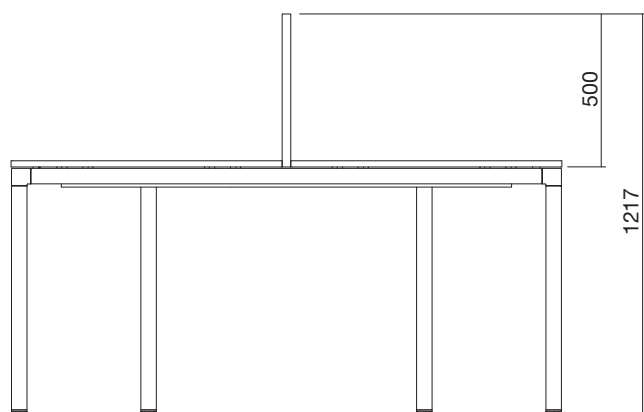

Kancelářský systém ALFA UP

Návod k použití držáků paravanů | Instructions for use screen brackets

Výška paravanu
Screen height

Stůl (v=735 mm) 4Ever
Paraván v=370 mm
Držák

Desk (v=735 mm) 4Ever
Screen h=370 mm
Holder

Stůl VS ALFA UP DUO
Paraván v=500 mm
Držák „v0“

Desk VS ALFA UP DUO
Screen h=500 mm
Holder „h0“

Stůl (v=735 mm) 4Ever
Paraván v=500 mm
Držák

Desk (v=735 mm) 4Ever
Screen h=500 mm
Holder

Stůl VS ALFA UP DUO
Paraván v=500 mm
Držák „v130“

Desk VS ALFA UP DUO
Screen h=500 mm
Holder „h130“