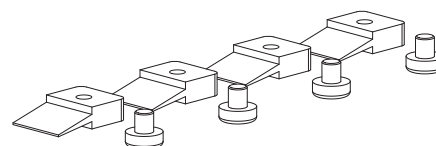

Příbal pro spojení zásuvek SmartTray 9208312
SmartTray Steel Connection SET

210251399