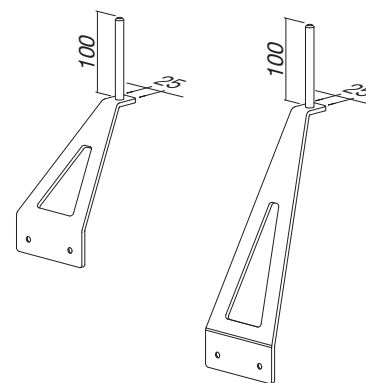

pro paraván výšky
500 mm
for screen height
500 mm

pro paraván výšky
370 mm
for screen height
370 mm

Tyto držáky nelze použít společně s výklopným víkem kabelového kanálu
These brackets cannot be used with cable tray flap cover