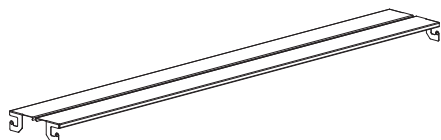

Poznámka:

- výroba Ahrend
- tento kryt nelze použít v kombinaci s držáky na stranách 8 a 9

Note:

- produced by Ahrend
- this cover cannot be used in combination with brackets on pages 8 and 9

Ovládací panel pro výškově stavitelný stůl ALFA UP
Handset for height adjustable desk ALFA UP