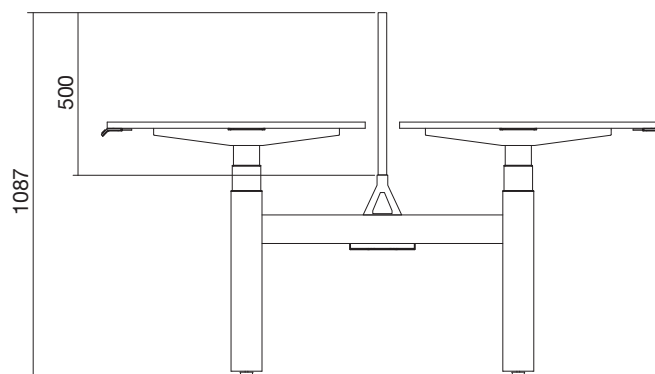

Kancelářský systém ALFA UP

Návod k použití držáků paravanů | Instructions for use screen brackets

Výška paravanu
Screen height

Stůl (v=735 mm) 4Ever
Paraván v=370 mm
Držák

Desk (v=735 mm) 4Ever
Screen h=370 mm
Holder

Stůl VS ALFA UP DUO
Paraván v=500 mm
Držák „v0“

Desk VS ALFA UP DUO
Screen h=500 mm
Holder „h0“

Stůl (v=735 mm) 4Ever
Paraván v=500 mm
Držák

Desk (v=735 mm) 4Ever
Screen h=500 mm
Holder

Stůl VS ALFA UP DUO
Paraván v=500 mm
Držák „v130“

Desk VS ALFA UP DUO
Screen h=500 mm
Holder „h130“