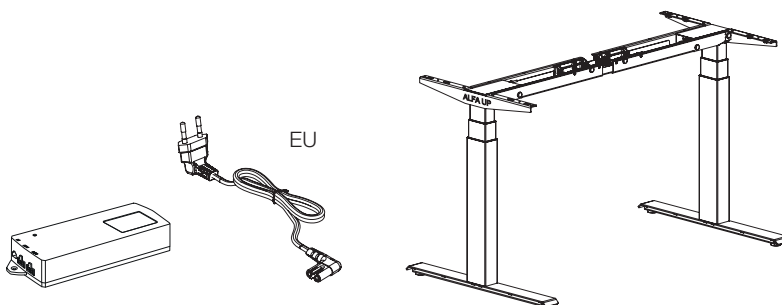

stolová deska | deska

výškově stavitelný sloupek | height adjustable column (leg)

ližina | foot

teleskopický rám | telescopic frame

napájecí kabel | power cable

řídící jednotka | control unit

ovládací panel | hand set

Kancelářský systém ALFA UP

Podnoží, příslušenství | Frame, accessories

Podnoží pro výškově stavitelný SINGLE stůl, bočnice – ALFA UP
Frame for height adjustable desk SINGLE, side support ALFA UP

RAL9005 602221699
RAL9010 602221799
RAL9022 602221199

Poznámka:

- určeno pro stovovou desku 1200–1780 mm
- součástí balení je řídicí jednotka se zabudovaným antikolizním senzorem a napájecí kabel EU
- nutno objednat požadovaný ovládací panel

Note:

- designed for desktop 1200–1780 mm
- the package includes a control unit with built-in anti-collision sensor and EU power cable
- the required control panel must be ordered