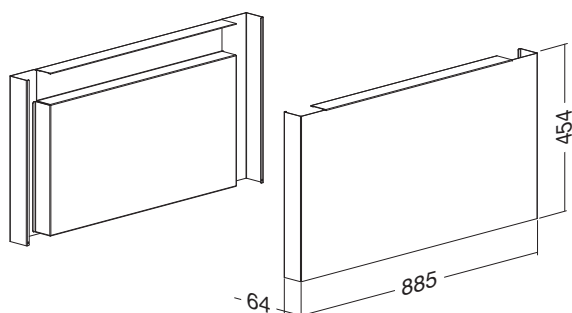

Kancelářský systém ALFA UP

Podnoží, příslušenství | Frame, accessories

Kryt nohy ALFA UP DUO (1 stůl)*
Side leg cover ALFA UP DUO (1 table)*

RAL9005 **511060028**
RAL9010 **511060027**
RAL9022 **511060010**

* Pro zakrytí obou nohou stolu je nutné položku objednat 2x
To cover both sides, item needs to be ordered 2x

Držák paravánu pro výškově stavitelný stůl ALFA UP – single
Holder Screen for height adjustable desk ALFA UP – single

RAL9005 **190003028**
RAL9010 **190003027**
RAL9022 **190003010**

Poznámka:

– výroba Ahrend
– pro paravány do max. výšky 500 mm

Note:

– produced by Ahrend
– for screens up to max. height 500 mm