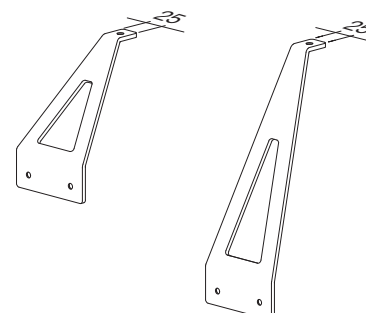

Poznámka | Note:

- při použití paravánu v=500 mm a držáku „v0“, nebo paravánu v=370 mm a držáku „v130“, je horní hrana paravánu 1087 mm nad zemí. | when using the v=500 mm screen and the „v0“ bracket or the screen v=370 mm and the „v130“ holder, the top edge of the screen is 1087 mm above the ground.
- držák (0;100) je pro paraván stejně dlouhý, nebo o 200 mm kratší než je délka desky stolu.
  the holder (0; 100) is for the screen as long as 200 mm shorter than is the length of the table top