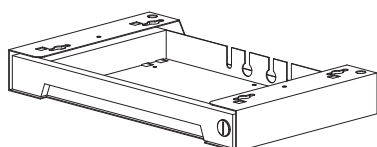

Podnoží, příslušenství | Frame, accessories

Zásuvka ocelová 50 mm (vč. příbalu)
SmartTray Steel 50 mm (incl. assembly set)

RAL9005 **006497028**
RAL9010 **006497027**
RAL9022 **006497010**

Poznámka:

– výroba Ahrend

Note:

– produced by Ahrend