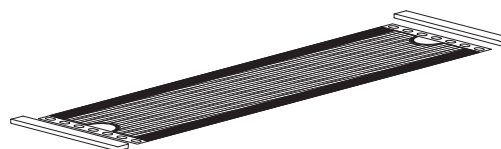

Kanál kabelový flexibilní včetně otvorů pro průchod kabelů –
750 mm (finální délka cca 1000 mm), šířka 230 mm
Cable tray flexible incl. holes for cable – 750 mm (final
length approx. 1000 mm), width 230 mm

701499599