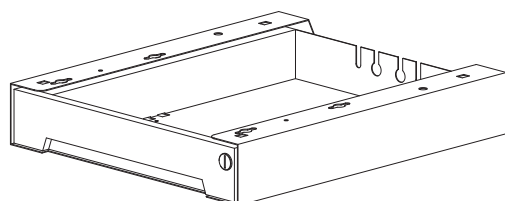

Note:

– produced by Ahrend