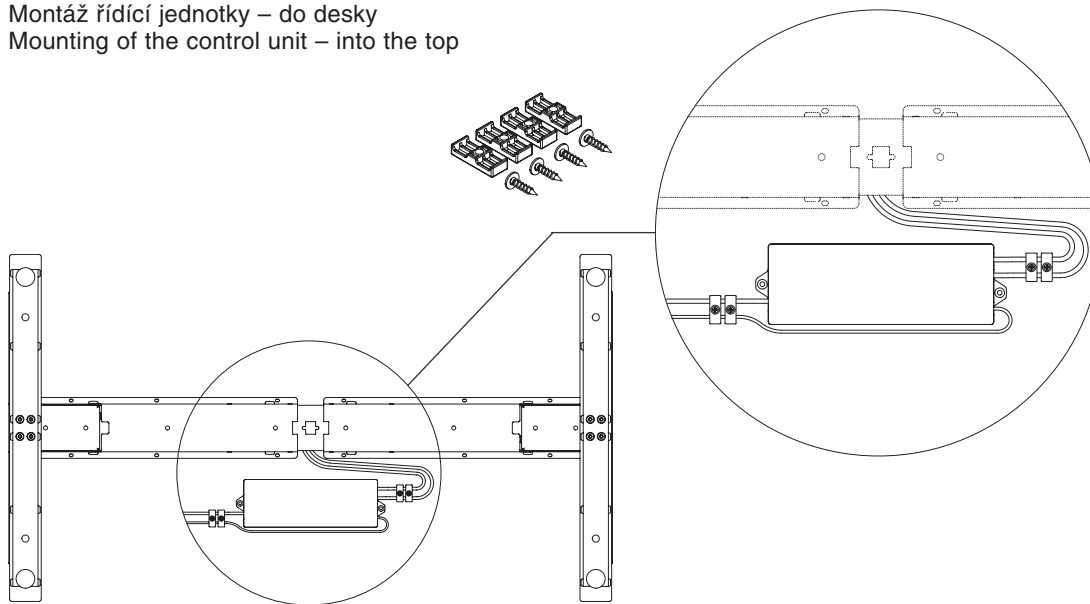

Poznámka:

- určeno pro stovovou desku 1200–1780 mm
- součástí balení je řídicí jednotka se zabudovaným antikolizním senzorem a napájecí kabel EU
- nutno objednat požadovaný ovládací panel

Note:

- designed for desktop 1200–1780 mm
- the package includes a control unit with built-in anti-collision sensor and EU power cable
- the required control panel must be ordered

Podnoží pro výškově stavitelný DUO stůl, bočnice ALFA UP
Frame for height adjustable desk DUO, side support ALFA UP

RAL9005 602220999
RAL9010 602221099
RAL9022 602220899

Poznámka:

- určeno pro stovovou desku 1200–1780 mm.
- součástí balení je 2x řídicí jednotka se zabudovaným antikolizním senzorem a 2x napájecí kabel EU
- nutno objednat 2x požadovaný ovládací panel

Note:

- designed for desktop 1200–1780 mm.
- the packaging includes 2x control unit with built-in anti-collision sensor and 2x EU power cable
- the required control panel must be ordered

Montáž řídicí jednotky – do desky
Mounting of the control unit – into the top