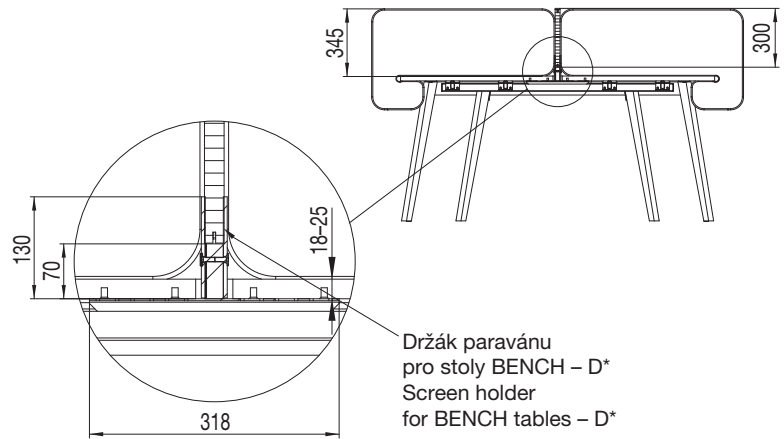

Držák pro stoly Root BENCH
(spodní strana desky s výřezem)
Holder for Root BENCH tables
(the lower desktop side with cutout)

* Viz strana Felt.14 | See page Felt.14

POZOR: Držáky paravánů montovat na technickou stranu paravánů - místo nájezdu řezacího nože.