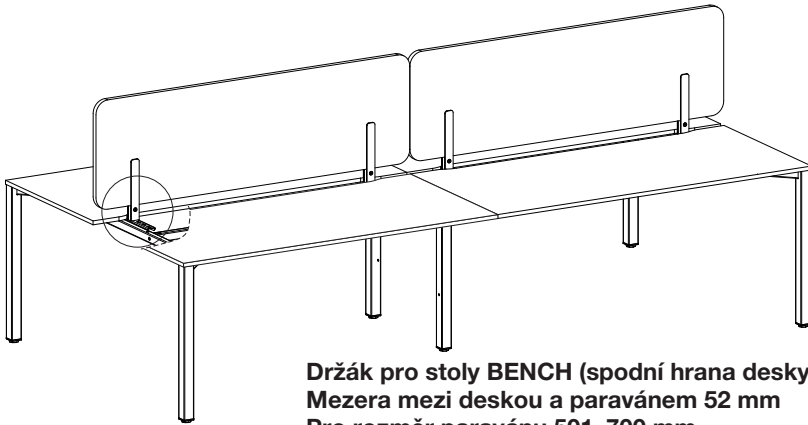

Držák pro stoly BENCH (spodní hrana desky s výřezem)
Mezera mezi deskou a paravánem 52 mm
Pro rozměr paravánu 501-700 mm
Holder for BENCH tables (the lower desktop edge with cutout)
Space between desktop and screen 52 mm
Suitable for screen dimension 501-700 mm