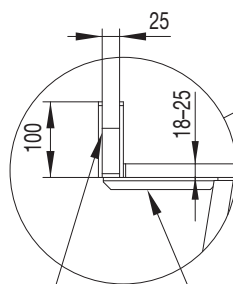

**Držák pro stoly Root
(spodní hrana desky)
Holder for Root tables
(the lower desktop edge)**