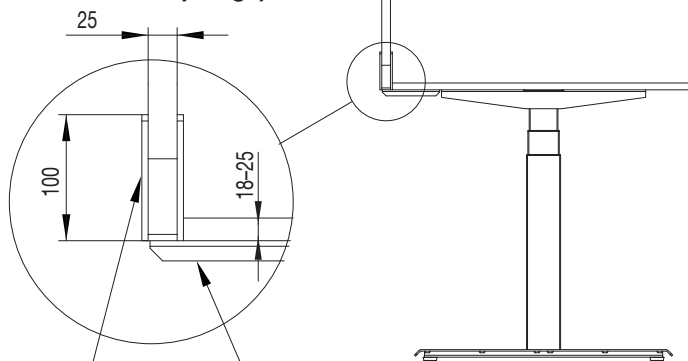

Držák pro stoly Alfa UP SINGLE
(spodní hrana desky)
Holder for Alfa UP SINGLE tables
(the lower desktop edge)

Držák paravánu
WF Felt A*
Screen holder
WF Felt A*

Držák paravánu
spojovací M-F*
Screen holder
connecting M-F*