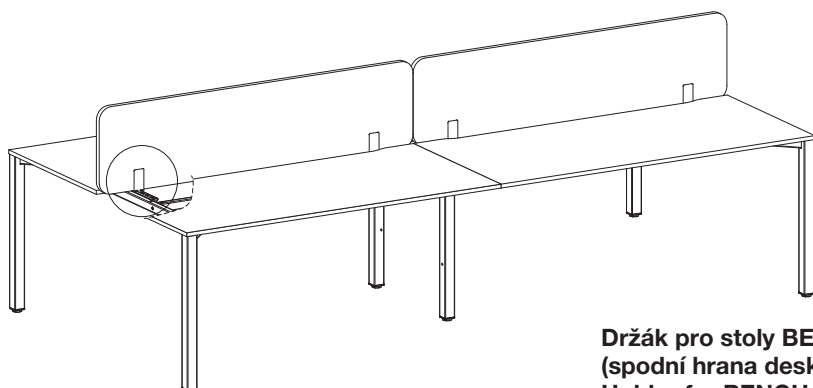

Akustická řešení pro kanceláře **WF Felt**

Paraván WF Felt

Příklady použití paravánů WF Felt – umístění za a mezi stolové desky
Examples of use of WF Felt screens – placement behind and between desktops

Držák pro stoly SINGLE
(spodní hrana desky)
Holder for SINGLE tables
(the lower desktop edge)

Držák paravánu
WF Felt A*
Screen holder
WF Felt A*

Držák paravánu
spojovací M-F*
Screen holder
connecting M-F*

Držák pro stoly BENCH
(spodní hrana desky)
Holder for BENCH tables
(the lower desktop edge)

Držák paravánu
WF Felt A*
Screen holder
WF Felt A*

Držák paravánu
spojovací M-E*
Screen holder
connecting M-E*

* Viz strana Felt.14 | See page Felt.14

POZOR: Držáky paravánů montovat na technickou stranu paravánů - místo nájezdu řezacího nože.

ATTENTION: Attach the screen holder to the technical side of the screens – “bump” where the cutter started.