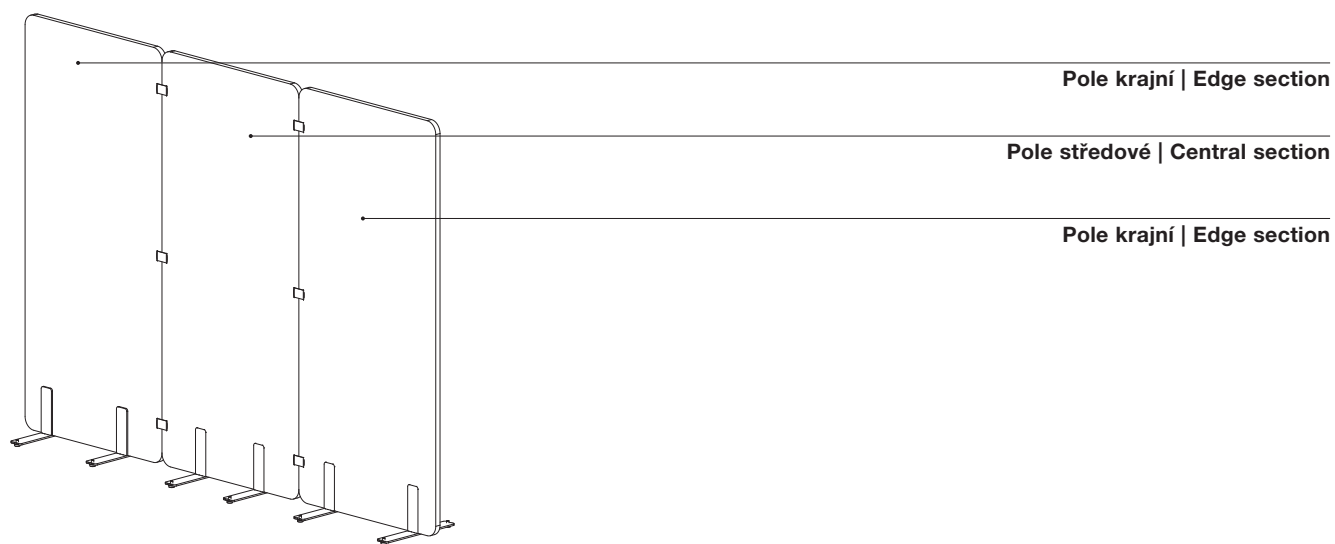

Akustická řešení pro kanceláře **WF Felt**

Paraván WF Felt

Pole paravánů jsou spojena suchými zipy (suché zipy jsou součástí jednotlivých polí).
The screen sections are joined using Velcro, which is supplied with the individual sections.