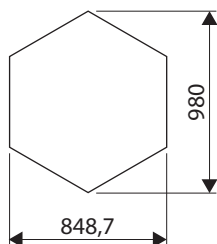

Panel šestiúhelník WF Felt
Facing panel hexagon WF Felt

šířka | width = 848,7 mm
výška | height = 980 mm

barva colour	vyráběné množství quantity produced	code
šedá grey	1 ks 1 pc	726230198
šedá grey	2 ks 2 pcs	726230199
antracit anthracite	1 ks 1 pc	726230298
antracit anthracite	2 ks 2 pcs	726230299
žlutá yellow	1 ks 1 pc	726230398
žlutá yellow	2 ks 2 pcs	726230399
zelená green	1 ks 1 pc	726230498
zelená green	2 ks 2 pcs	726230499
modrá blue	1 ks 1 pc	726230598
modrá blue	2 ks 2 pcs	726230599
tyrkysová turquoise	1 ks 1 pc	726230698
tyrkysová turquoise	2 ks 2 pcs	726230699
červená red	1 ks 1 pc	726230798
červená red	2 ks 2 pcs	726230799