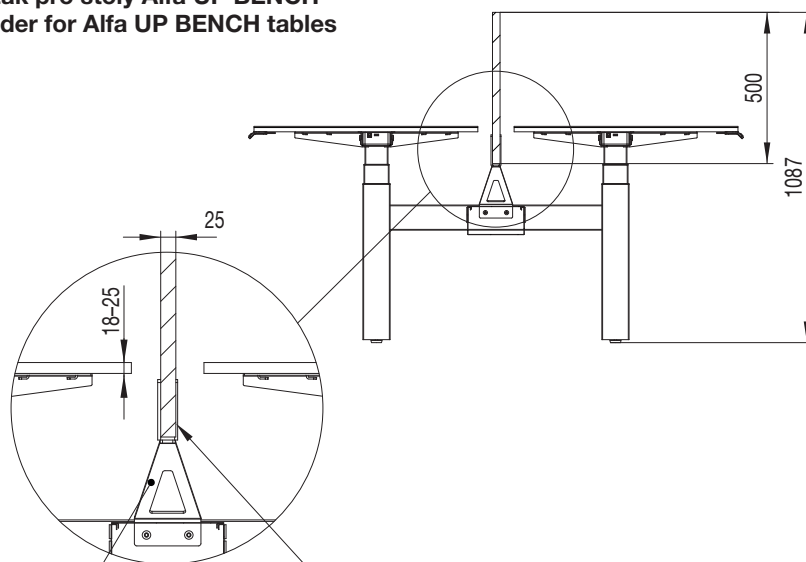

Držák pro stoly Alfa UP BENCH
Holder for Alfa UP BENCH tables