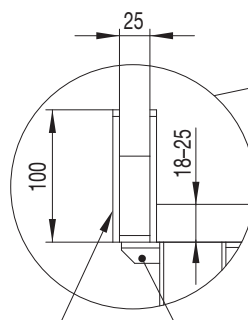

Držák pro stoly SINGLE
(spodní hrana desky)
Holder for SINGLE tables
(the lower desktop edge)

Držák paravánu
WF Felt A*
Screen holder
WF Felt A*

Držák paravánu
spojovací M-F*
Screen holder
connecting M-F*