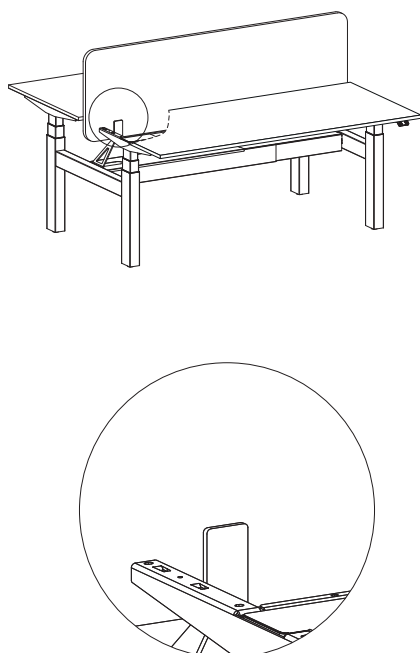

Paraván WF Felt

Příklady použití paravánů WF Felt – umístění za a mezi stolové desky
Examples of use of WF Felt screens – placement behind and between desktops

Držák pro stoly Alfa UP SINGLE
(spodní hrana desky)
Holder for Alfa UP SINGLE tables
(the lower desktop edge)

Držák paravánu
WF Felt A*
Screen holder
WF Felt A*

Držák paravánu
spojovací M-F*
Screen holder
connecting M-F*

Držák pro stoly Alfa UP BENCH
Holder for Alfa UP BENCH tables

Držák paravánu
pro stoly Alfa UP BENCH – A*
Screen holder for
Alfa UP BENCH tables – A*

Držák paravánu pro stoly
Alfa UP BENCH – G*
Screen holder for Alfa UP BENCH
tables – G*