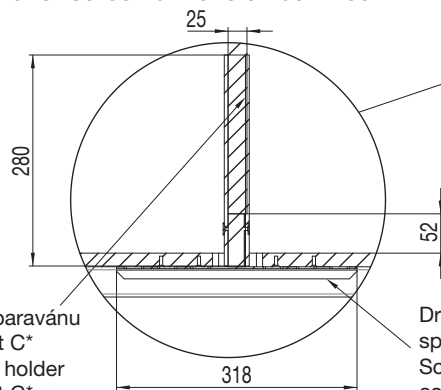

Držák paravánu
WF Felt C*
Screen holder
WF Felt C*

Držák paravánu
spojovací M-E*
Screen holder
connecting M-E*