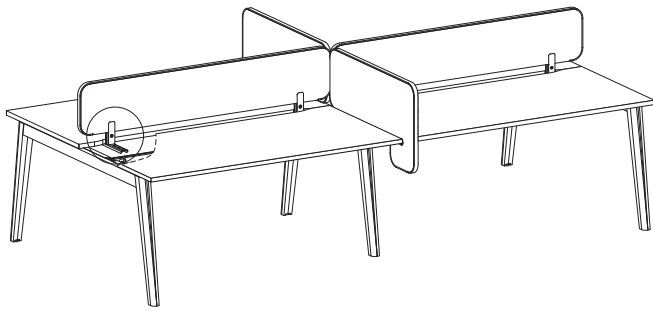

* Viz strana Felt.14 | See page Felt.14

POZOR: Držáky paravánů montovat na technickou stranu paravánů - místo nájezdu řezacího nože.

ATTENTION: Attach the screen holder to the technical side of the screens - "bump" where the cutter started.