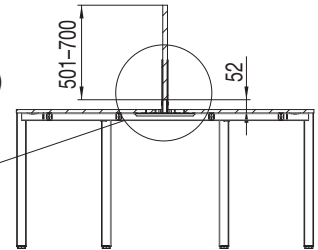

Držák paravánu
WF Felt C*
Screen holder
WF Felt C*

Držák paravánu
spojovací M-E*
Screen holder
connecting M-E*