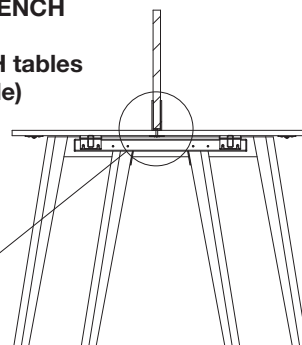

Akustická řešení pro kanceláře **WF Felt**

Paraván WF Felt

Příklady použití paravánů WF Felt – umístění za a mezi stolové desky
Examples of use of WF Felt screens – placement behind and between desktops

**Držák pro stoly Root
(spodní hrana desky)
Holder for Root tables
(the lower desktop edge)**

Držák paravánu
WF Felt A*
Screen holder
WF Felt A*

Držák paravánu
spojovací M-F*
Screen holder
connecting M-F*

**Držák pro stoly Root SINGLE, BENCH
(desky vcelku, držák na stole)
Holder for Root SINGLE, BENCH tables
(desk tops whole, holder on table)**

Držák akustického
paravánu WF Felt B*
Screen holder acoustic
WF Felt B*