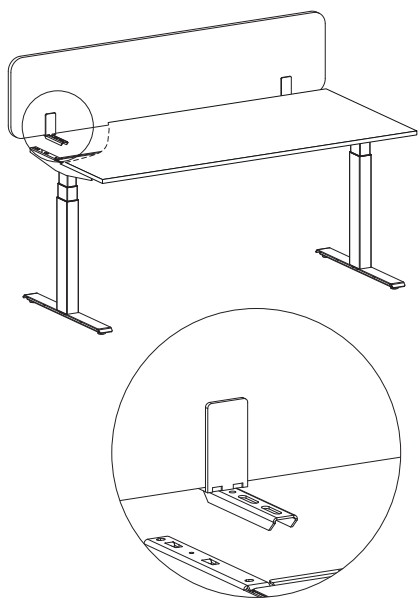

Paraván WF Felt

Příklady použití paravánů WF Felt – umístění za a mezi stolové desky
Examples of use of WF Felt screens – placement behind and between desktops