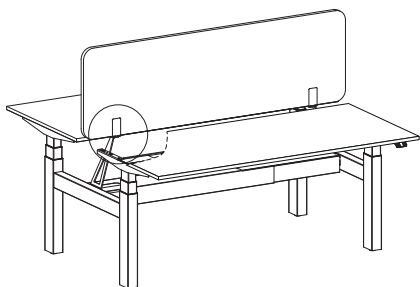

Příklady použití paravánů WF Felt – umístění za a mezi stolové desky
Examples of use of WF Felt screens – placement behind and between desktops

Držák pro stoly Alfa UP BENCH
Holder for Alfa UP BENCH tables