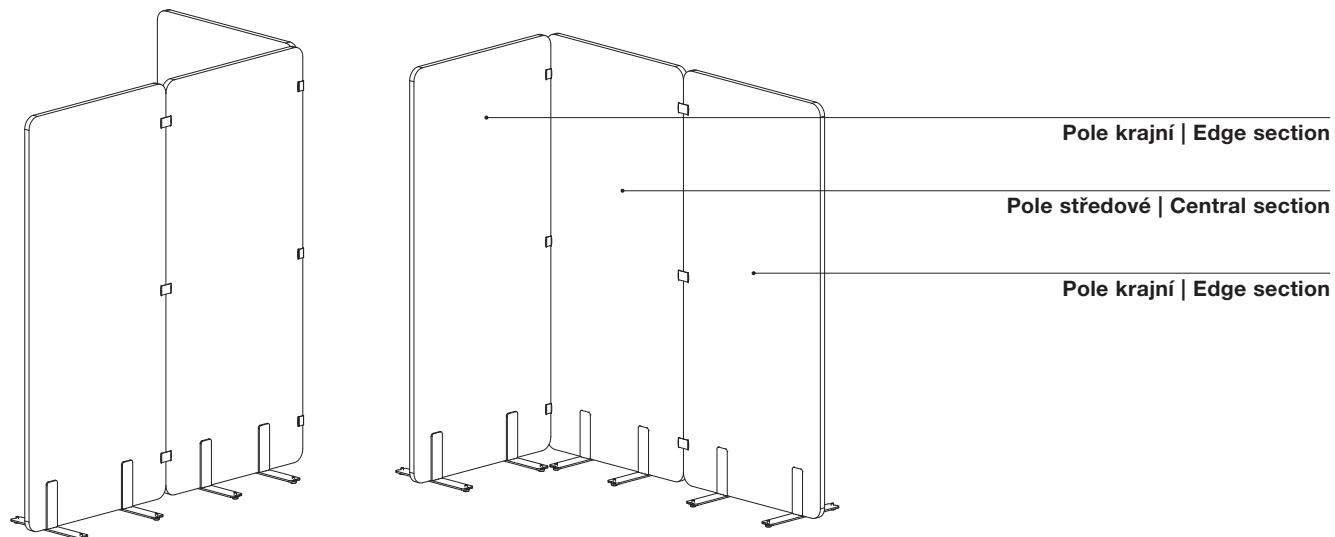

Akustická řešení pro kanceláře **WF Felt**

Paraván WF Felt

Pole paravánů jsou spojena suchými zipy (suché zipy jsou součástí jednotlivých polí).
The screen sections are joined using Velcro, which is supplied with the individual sections.