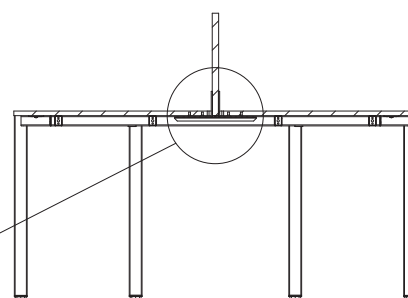

Držák pro stoly BENCH
(spodní hrana desky)
Holder for BENCH tables
(the lower desktop edge)