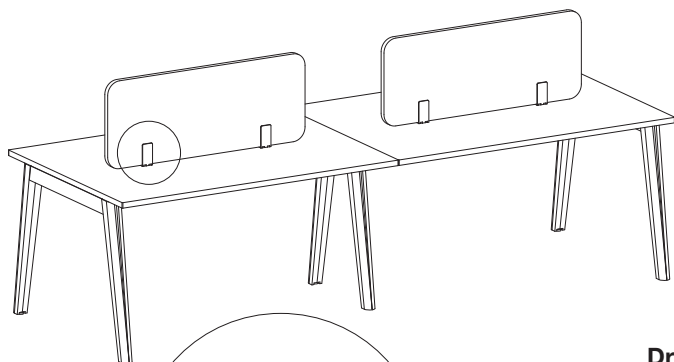

Držák paravánu
WF Felt A*
Screen holder
WF Felt A*

Držák paravánu
spojovací M-F*
Screen holder
connecting M-F*