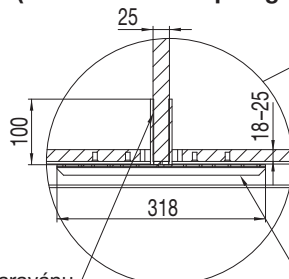

Držák pro stoly BENCH
(spodní hrana desky)
Holder for BENCH tables
(the lower desktop edge)