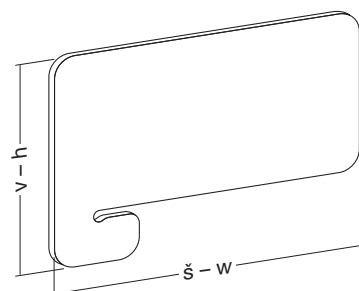

šířka | width = 835 mm
výška | height = 645 mm

barva colour	vyráběné množství quantity produced	code
šedá | grey	1 ks | 1 pc	726190198
šedá | grey	6 ks | 6 pcs	726190199
antracit | anthracite	1 ks | 1 pc	726190298
antracit | anthracite	6 ks | 6 pcs	726190299
žlutá | yellow	1 ks | 1 pc	726190398
žlutá | yellow	6 ks | 6 pcs	726190399
zelená | green	1 ks | 1 pc	726190498
zelená | green	6 ks | 6 pcs	726190499
modrá | blue	1 ks | 1 pc	726190598
modrá | blue	6 ks | 6 pcs	726190599
tyrkysová | turquoise	1 ks | 1 pc	726190698
tyrkysová | turquoise	6 ks | 6 pcs	726190699
červená | red	1 ks | 1 pc	726190798
červená | red	6 ks | 6 pcs	726190799

* Uvedený počet ks vychází z optimálního množství, které lze nařezat z výchozího formátu materiálu viz str. Felt.18 a Felt.19.

Uvedená položka je pro jeden kus. Pro určení ceny počítejte vždy s násobky uvedeného počtu kusů.

The stated number of pieces is based on the optimum quantity that can be cut from the starting material format, see pages Felt.18 a Felt.19.

The item is for one piece. To determine the price always use multiples of the number of pieces.