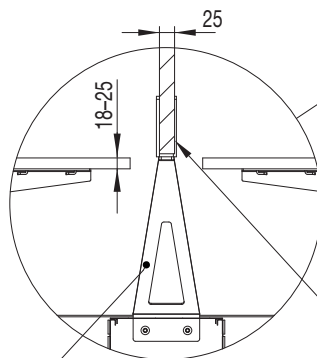

Držák paravánu pro stoly
Alfa UP BENCH – H*
Screen holder for Alfa UP BENCH
tables – H*