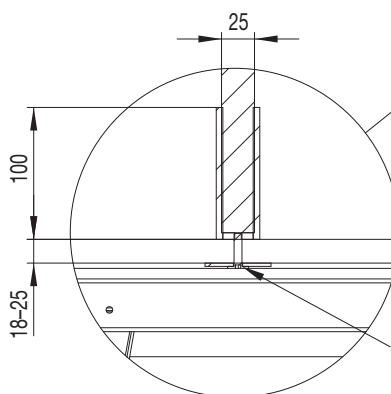

Držák pro stoly Root BENCH
(spodní strana desky s výřezem)
Holder for Root BENCH tables
(the lower desktop side with cutout)

**Držák pro stoly Root SINGLE, BENCH
(desky vcelku, držák na stole)
Holder for Root SINGLE, BENCH tables
(desk tops whole, holder on table)**

Držák akustického
paravánu WF Felt B*
Screen holder acoustic
WF Felt B*