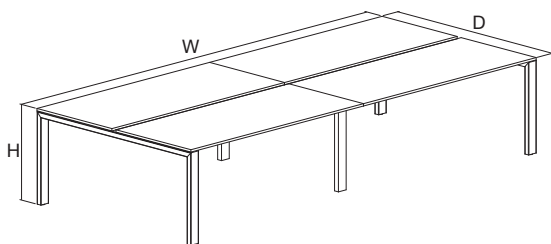

Stoly kancelářské | Desk offices

Stůl kancelářský No.1 duo 1600x1600 RAL9010, 2x Deska 1600x780 *pravoúhlá* LTD18 W980 ST15 bílá
Desk office No.1 duo 1600x1600 RAL9010, 2x Desktop 1600x780 *rectangular* MFC18 W980 ST15 white

	pravoúhlá 1x průchodka 80 (R1)	pravoúhlá 2x průchodka 80 (LR1)	pravoúhlá 1x průchodka 240x100 (L1)	pravoúhlá 1x průchodka 240x100 (R1)	pravoúhlá 1x průchodka 240x100 (M1)	tvárová výřez D	tvárová výřez DK	tvárová výřez 2K	pravoúhlá 2x výklop	pravoúhlá 2x výklop s výřezem K	pravoúhlá 2x výklop s kartáčem	
	rectangular 1x grommet 80 (R1)	rectangular 2x grommet 80 (LR1)	rectangular 1x grommet 240x100 (L1)	rectangular 1x grommet 240x100 (R1)	rectangular 1x grommet 240x100 (M1)	shaped cutout D	shaped cutout DK	shaped cutout 2K	rectangular 2x flap	rectangular 2x flap with cutout K	rectangular 2x flap with brush	
WxD												
1600x1600	046305070	046304670	046304770	046304370	046304570	046304470	046305270	046305370	046305170	046304270	046304970	046304870

Stůl kancelářský No.1 duo bench 3200x1600 RAL9010, 4x Deska 1600x780 *pravoúhlá* LTD18 W980 ST15 bílá
Desk office No.1 duo bench 3200x1600 RAL9010, 4x Desktop 1600x780 *rectangular* MFC18 W980 ST15 white