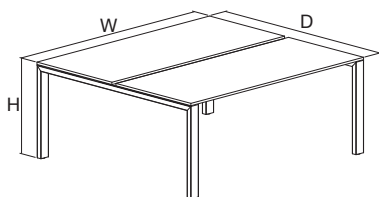

Stoly kancelářské | Desk offices

Stůl kancelářský No.1 duo 1600x1600 RAL9010, 2x Deska 1600x780 *pravoúhlá* LTD18 W980 ST15 bílá
Desk office No.1 duo 1600x1600 RAL9010, 2x Desktop 1600x780 *rectangular* MFC18 W980 ST15 white

	pravoúhlá 1x průchodka 80 (R1)	pravoúhlá 2x průchodka 80 (LR1)	pravoúhlá 1x průchodka 240x100 (L1)	pravoúhlá 1x průchodka 240x100 (R1)	pravoúhlá 1x průchodka 240x100 (M1)	tvárová výřez D	tvárová výřez DK	tvárová výřez 2K	pravoúhlá 2x výklop	pravoúhlá 2x výklop s výřezem K	pravoúhlá 2x výklop s kartáčem	
	rectangular 1x grommet 80 (R1)	rectangular 2x grommet 80 (LR1)	rectangular 1x grommet 240x100 (L1)	rectangular 1x grommet 240x100 (R1)	rectangular 1x grommet 240x100 (M1)	shaped cutout D	shaped cutout DK	shaped cutout 2K	rectangular 2x flap	rectangular 2x flap with cutout K	rectangular 2x flap with brush	
WxD												
1600x1600	046305070	046304670	046304770	046304370	046304570	046304470	046305270	046305370	046305170	046304270	046304970	046304870

Stůl kancelářský No.1 duo bench 3200x1600 RAL9010, 4x Deska 1600x780 *pravoúhlá* LTD18 W980 ST15 bílá
Desk office No.1 duo bench 3200x1600 RAL9010, 4x Desktop 1600x780 *rectangular* MFC18 W980 ST15 white