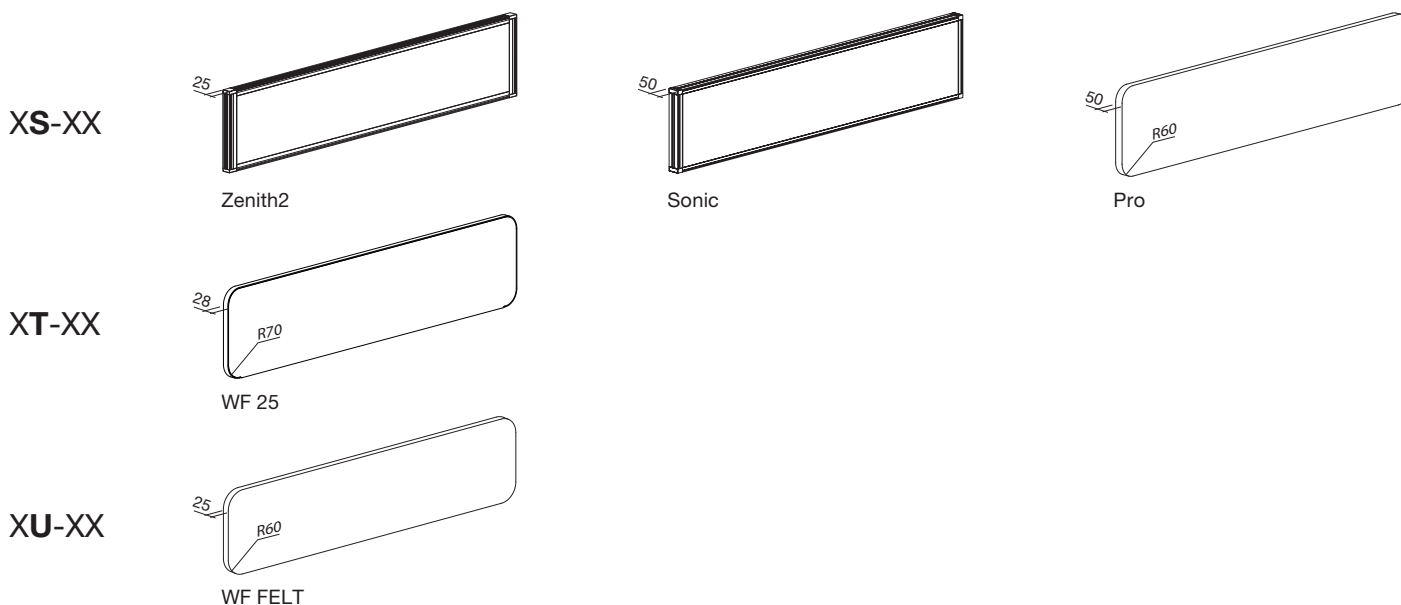

Držáky paravánů | Screen holders

Systém značení držáků paravánů
Screen holder designation system

Držák paravánu | Screen holder **XX - XX**

poloha paravánu screen position		typ držáku screen holder type		typ paravánu screen type	
C		S		ND	
		T		MD	
B		U		D	
				DZ