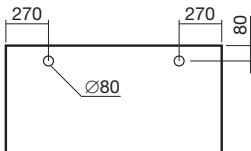

W=1200	W=1400	W=1600	W=1800
D=600	0057001xx	0057025xx	0057049xx	0057073xx
D=700	0057097xx	0057121xx	0057145xx	0057169xx
D=800	0057193xx	0057217xx	0057241xx	0057265xx

pravouhla 1x průchodka 80 (R1)
rectangular 1x grommet 80 (R1)