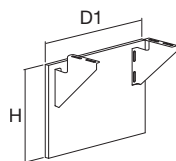

RAL9010

	W=1200	W=1400	W=1600	W=1800
	W1=1022	W1=1222	W1=1422	W1=1622
H=400	046311270	046311370	046311470	046311570

Zákryt No.1 boční 800x353 RAL9010 LTD18 W980 ST15 bílá
Modesty panel No.1 side 800x353 RAL9010 MFC18 W980 ST15 white

sestava včetně držáků | including holders