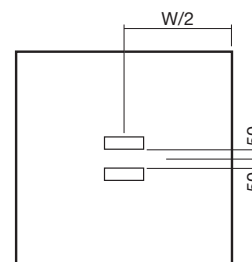

W=1200	W=1400	W=1600
	0057293xx	0057299xx	0057305xx
	0057311xx	0057317xx	0057323xx
	0057329xx	0057335xx	0057341xx

Jedná se o individuální výrobu s velkým podílem ruční práce a výrazným omezením produkce.
This is an individual product involving a large amount of manual work, so production volumes are limited.