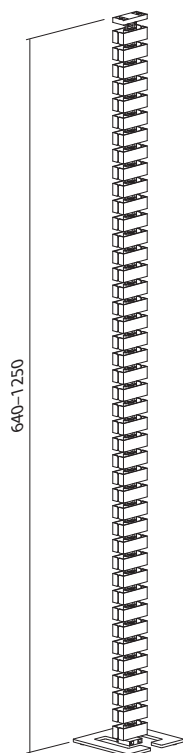

RAL9010	RAL9022	RAL9004
300110027	300110010	300110039

Svod látkový kabelový Alfa UP, délka 1,8 m
Fabric sleeve for cables Alfa UP, length 1,8 m

černá | black

309193399