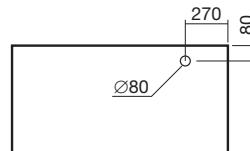

W=1200	W=1400	W=1600	W=1800
D=600	0057002xx	0057026xx	0057050xx	0057074xx
D=700	0057098xx	0057122xx	0057146xx	0057170xx
D=800	0057194xx	0057218xx	0057242xx	0057266xx

Deska stolu No.1 single 1600x800 pravouhla LTD18 W980 ST15 bílá

Desktop No.1 single 1600x800 rectangular MFC18 W980 ST15 white

pravouhla 1x průchodka 240x100 (L1)
rectangular 1x grommet 240x100 (L1)