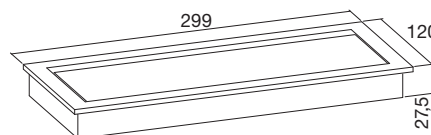

bílá white		elox	
	B=100		B=100
A=100	309603299	A=240	207316999
A=320	207619199	A=320	309725899

Průchodka SISO 299x120x27,5 RAL9010
Cable grommet SISO 299x120x27,5 RAL9010

bílá white	stříbrná silver	černá black
210322599	210322799	210322699