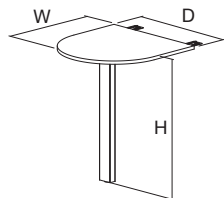

RAL9010

	W=300	W=350	W=400
D=600	046310070		
D=700		046310170	
D=800			046310270

Přised No.1 boční 800x800 tvarový 1/2ovál RAL9010 LTD18 W980 ST15 bílá
Return No.1 side 800x800 shaped 1/2oval RAL9010 MFC18 W980 ST15 white