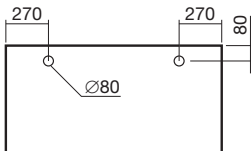

W=1200	W=1400	W=1600	W=1800
	0057013xx	0057037xx	0057061xx	0057085xx
	0057109xx	0057133xx	0057157xx	0057181xx
	0057205xx	0057229xx	0057253xx	0057277xx

pravouhla 1x průchodka 80 (R1)
rectangular 1x grommet 80 (R1)