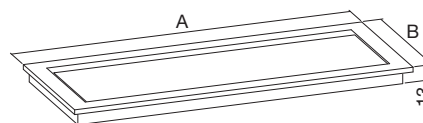

bílá | white		elox	
	B=100		B=100
A=100	309603299	A=240	207316999
A=320	207619199	A=320	309725899

Průchodka SISO 299x120x27,5 RAL9010
Cable grommet SISO 299x120x27,5 RAL9010