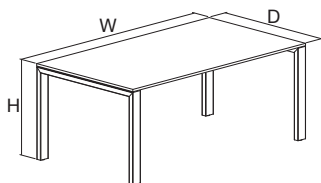

sestava včetně držáků | including holders

RAL9010

	D=600	D=800	D=1200	D=1600
	D1=504	D1=704	D1=1104	D1=1504
H=353	046311670	046311770	046311870	046311970

Stoly konferenční | Desk conference

Stůl konferenční No.1 Pravoúhlý 2400x1200 RAL9010, 1x Deska 2400x1200 pravoúhlá LTD18 W980 ST15 bílá
 Desk conference No.1 Rectangular 2400x1200 RAL9010, 1x Desktop 2400x1200 rectangular MFC18 W980 ST15 white