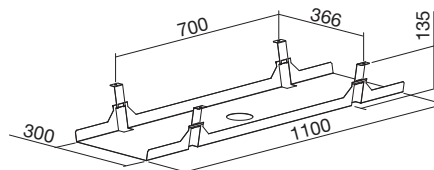

RAL9010	RAL9022	RAL9004
006497527	006497510	006497539

Příslušenství pro výklopný kabelový kanál *RAL9010*
Accessories for tilting cable tray *RAL9010*