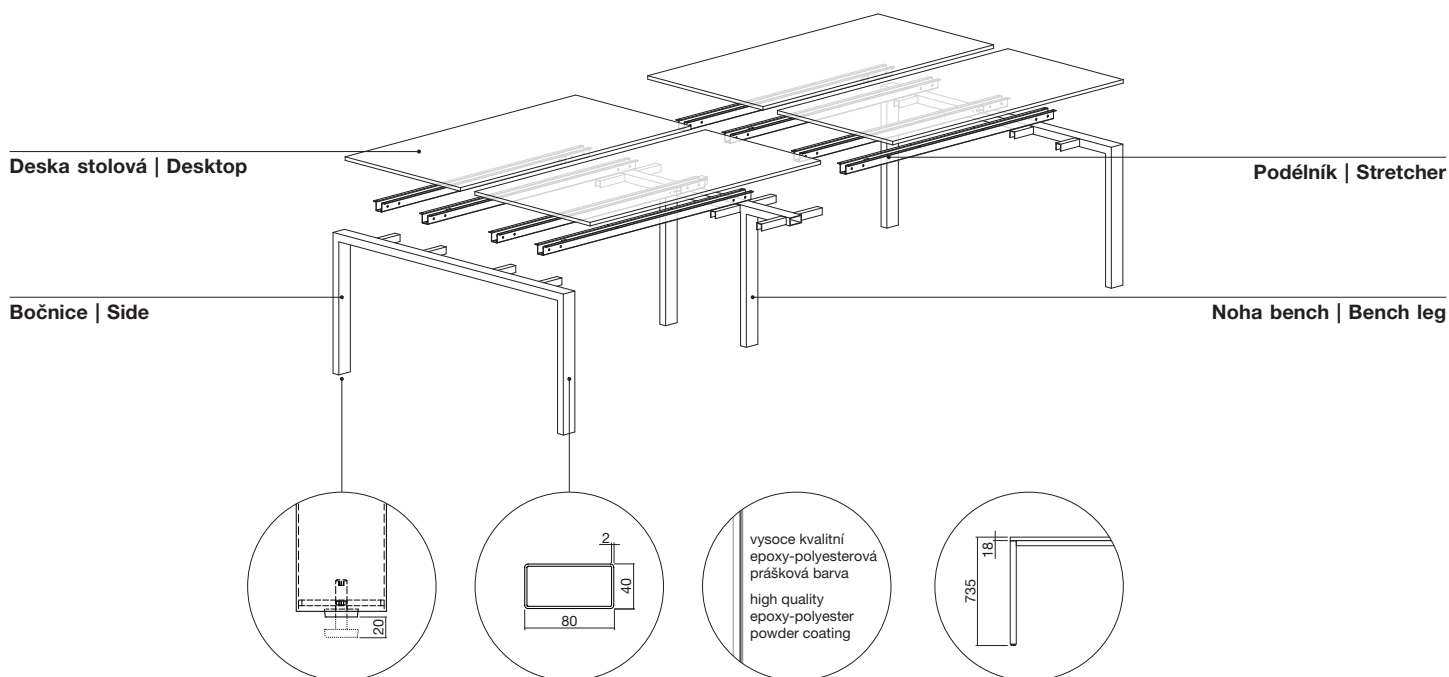

Kancelářský systém | Desk system No.1

Handbook

No.1 je čtyřnohý rámový stolový systém ocelové konstrukce, vhodný do běžného administrativního provozu všech typů kanceláří, call center, zasedacích či školících místností, knihoven apod. Tento typ je oblíben především díky univerzálním možnostem použití a vysoké tuhosti konstrukce.

The No.1 is a four-leg steel frame desk system intended for general office environments as well as call centres, meeting rooms and training rooms, libraries etc. It is favoured thanks to its universal application and high rigidity.