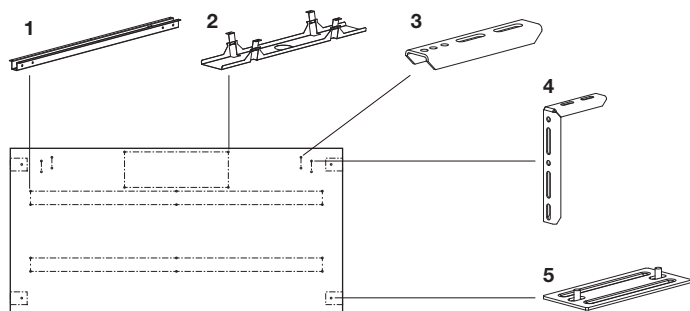

Desky mají předvrtané otvory pro: Desktops have drillings for:

1. 1 Podélníky | Stretchers
2. 2 Kabelový kanál | Cable tray
3. 3 Paraván čelní typ MD, D, DZ | Front screen type MD, D, DZ
4. 4 Zákryt čelní | Modesty panel front
5. 5 Podložky srovnávací | Levelling pads