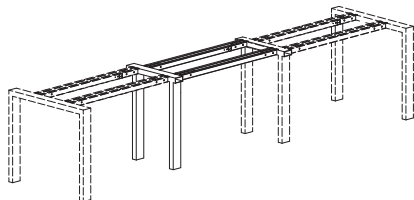

RAL9010

	W=2400	W=2800	W=3200	W=3600
D=600	006625227	006625527	006625827	006626127
D=700	006625327	006625627	006625927	006626227
D=800	006625427	006625727	006626027	006626327

RAL9022

	W=2400	W=2800	W=3200	W=3600
D=600	006625210	006625510	006625810	006626110
D=700	006625310	006625610	006625910	006626210
D=800	006625410	006625710	006626010	006626310

RAL9004

	W=2400	W=2800	W=3200	W=3600
D=600	006625239	006625539	006625839	006626139
D=700	006625339	006625639	006625939	006626239
D=800	006625439	006625739	006626039	006626339

Podnoží pro rozšíření No.1 single 1600x800 RAL9010
Frame for extension No.1 single 1600x800 RAL9010