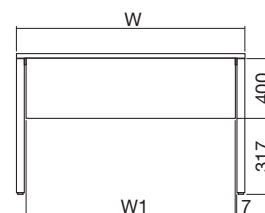

Zákryty | Modesty panels

Zákryt No.1 čelní 1600x400 RAL9010 LTD18 W980 ST15 bílá
Modesty panel No.1 front 1600x400 RAL9010 MFC18 W980 ST15 white

sestava včetně držáků | including holders