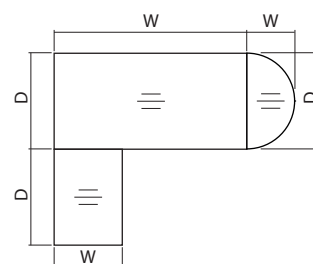

Přisedy | Returns

Přised No.1 čelní 600x600 pravouhlý RAL9010 LTD18 W980 ST15 bílá
Return No.1 front 600x600 rectangular RAL9010 MFC18 W980 ST15 white