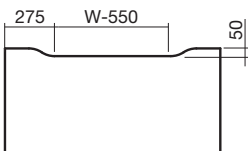

Deska stolu No.1 single 1600x800 tvarova výřez D LTD18 W980 ST15 bílá

Desktop No.1 single 1600x800 shaped cutout D MFC18 W980 ST15 white

tvarova výřez D
shaped cutout D

	W=1200	W=1400	W=1600	W=1800
D=600	0057006xx	0057030xx	0057054xx	0057078xx
D=700	0057102xx	0057126xx	0057150xx	0057174xx
D=800	0057198xx	0057222xx	0057246xx	0057270xx