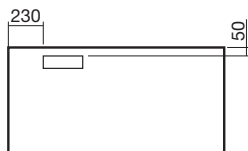

W=1200	W=1400	W=1600	W=1800
D=600	0057003xx	0057027xx	0057051xx	0057075xx
D=700	0057099xx	0057123xx	0057147xx	0057171xx
D=800	0057195xx	0057219xx	0057243xx	0057267xx

pravouhla 1x průchodka 240x100 (R1)
rectangular 1x grommet 240x100 (R1)