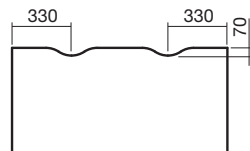

W=1200	W=1400	W=1600	W=1800
	0057020xx	0057044xx	0057068xx	0057092xx
	0057116xx	0057140xx	0057164xx	0057188xx
	0057212xx	0057236xx	0057260xx	0057284xx

Deska stolu No.1 duo 1600x780 pravouhla 2x výklop LTD18 W980 ST15 bílá

Desktop No.1 duo 1600x780 rectangular 2x flap MFC18 W980 ST15 white

pravouhla 2x výklop
rectangular 2x flap