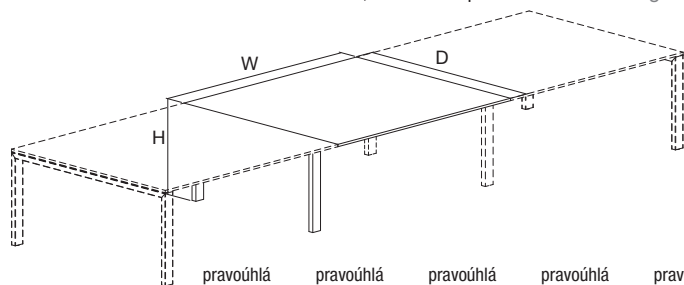

pravouhľá 4x průchodka 80 (LR1)	pravouhľá 2x průchodka 80 (R1)	pravouhľá 2x průchodka 240x100 (L1)	pravouhľá 2x průchodka 240x100 (R1)	pravouhľá 2x průchodka 240x100 (M1)	
	rectangular 4x grommet 80 (LR1)	rectangular 2x grommet 80 (R1)	rectangular 2x grommet 240x100 (L1)	rectangular 2x grommet 240x100 (R1)	rectangular 2x grommet 240x100 (M1)	
WxD						
1600x1600	046307670	046307570	046307470	046307170	046307370	046307270

Položky včetně příbalů pro podnoží i desku | Items incl. assembly pack for frame and desktop