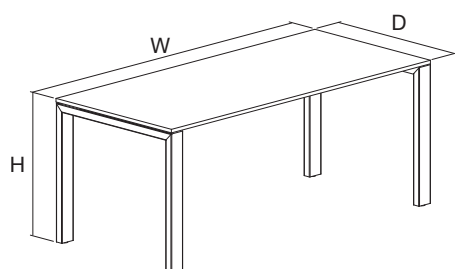

W – hrana rovnoběžná se směrem let | edge parallel to the wood decor grain

D – hrana kolmá na směr let | edge perpendicular to the wood decor grain

H – 735 mm včetně stolové desky 18 mm | 735 mm incl. desktop thickness 18 mm