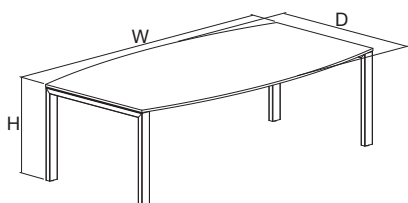

pravoúhlá
rectangular

WxD

2400x1200 **046308970**

Stůl konferenční No.1 Barel 2400x1300 RAL9010, 1x Deska 2400x1300 tvarová barel LTD18 W980 ST15 bílá
Desk conference No.1 Barrel 2400x1300 RAL9010, 1x Desktop 2400x1300 shaped barrel MFC18 W980 ST15 white