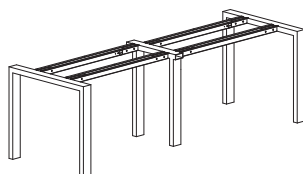

RAL9010

	W=1200	W=1400	W=1600	W=1800
D=600	006624027	006624327	006624627	006624927
D=700	006624127	006624427	006624727	006625027
D=800	006624227	006624527	006624827	006625127

RAL9022

	W=1200	W=1400	W=1600	W=1800
D=600	006624010	006624310	006624610	006624910
D=700	006624110	006624410	006624710	006625010
D=800	006624210	006624510	006624810	006625110

RAL9004

	W=1200	W=1400	W=1600	W=1800
D=600	006624039	006624339	006624639	006624939
D=700	006624139	006624439	006624739	006625039
D=800	006624239	006624539	006624839	006625139

Podnoží pro stůl kancelářský No.1 single bench 3200x800 RAL9010
Frame for desk office No.1 single bench 3200x800 RAL9010