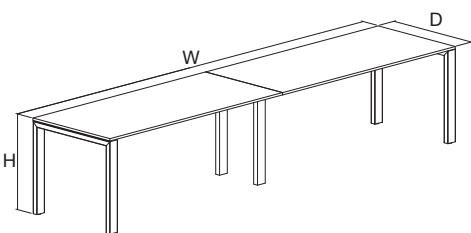

pravoúhlá 1x průchodka 80 (R1) rectangular 1x grommet 80 (R1)	pravoúhlá 2x průchodka 80 (LR1) rectangular 2x grommet 80 (LR1)	pravoúhlá 1x průchodka 240x100 (L1) rectangular 1x grommet 240x100 (L1)	pravoúhlá 1x průchodka 240x100 (R1) rectangular 1x grommet 240x100 (R1)	pravoúhlá 1x průchodka 240x100 (M1) rectangular 1x grommet 240x100 (M1)	tvárová výřez D shaped cutout D	tvárová výřez DK shaped cutout DK	tvárová výřez 2K shaped cutout 2K	pravoúhlá 2x výklop 2x výklop rectangular 2x flap	pravoúhlá 2x výklop s výřezem K rectangular 2x flap with cutout K	pravoúhlá 2x výklop s kartáčem rectangular 2x flap with brush	
WxD												
3200x800	046302070	046301570	046301670	046301270	046301470	046301370	046302270	046302370	046302170	046301770	046301970	046301870

Rozšíření No.1 single 1600x800 RAL9010, 1x Deska 1600x800 *pravoúhlá* LTD18 W980 ST15 bílá
Extension No.1 single 1600x800 RAL9010, 1x Desktop 1600x800 *rectangular* MFC18 W980 ST15 white