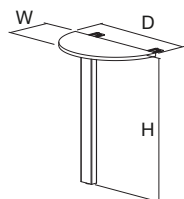

RAL9010

	W=600	W=800
D=600	046309470	046309770
D=800	046309570	046309870
D=1000	046309670	046309970

Přised No.1 boční 400x800 tvarový 1/2kruh RAL9010 LTD18 W980 ST15 bílá
Return No.1 side 400x800 shaped 1/2circle RAL9010 MFC18 W980 ST15 white