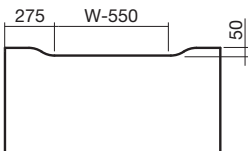

Deska stolu No.1 duo 1600x780 tvarová výřez D LTD18 W980 ST15 bílá

Desktop No.1 duo 1600x780 shaped cutout D MFC18 W980 ST15 white

tvarová výřez D
shaped cutout D

	W=1200	W=1400	W=1600	W=1800
D=580	0057018xx	0057042xx	0057066xx	0057090xx
D=680	0057114xx	0057138xx	0057162xx	0057186xx
D=780	0057210xx	0057234xx	0057258xx	0057282xx