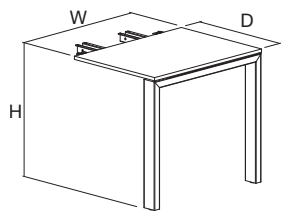

Přisedy | Returns

Přised No.1 čelní 600x600 pravouhlý RAL9010 LTD18 W980 ST15 bílá
Return No.1 front 600x600 rectangular RAL9010 MFC18 W980 ST15 white