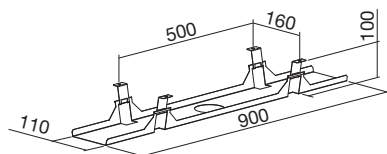

tvarová kruh
 shaped circle

d=1000	d=1200	d=1600
0057408xx	0057409xx	0057345xx

Kabelové vedení | Cable line

Kabelový kanál single *RAL9010*
Cable tray single *RAL9010*

RAL9010	RAL9022	RAL9004
006497627	006497610	006497639