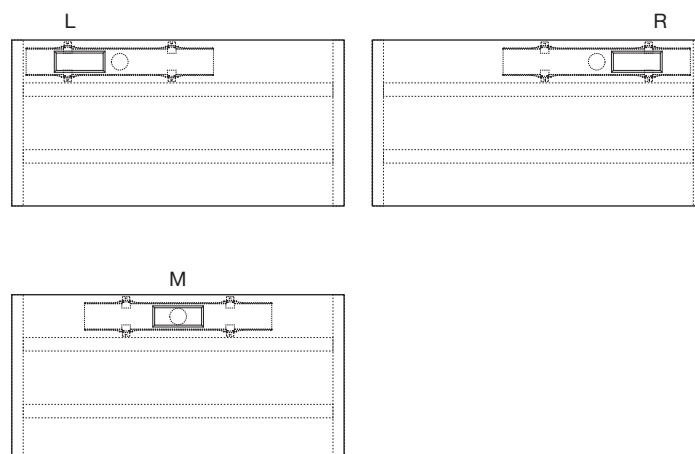

Umístění průchodky a kabelového kanálu Grommet and cable tray position

Dezény stolových desek | Desktop base decors

W980 ST15

bílá | white

U1188 (7051)

šedá | grey

0381 PR

buk | beech

R5413 (8999)

divoká hruška | wild pear

H3157 ST12

dub vicenza | oak vicenza