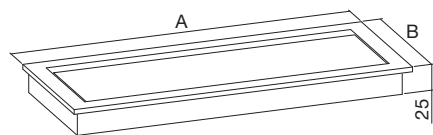

Kabelové průchodky | Grommets

Kabelová průchodka d=80 RAL9010
Cable cover d=80 RAL9010

RAL9010	RAL9022	RAL9004
005100227	005100210	005100239

Průchodka ASA AxBx25 RAL9010
Cable grommet ASA AxBx25 RAL9010

bílá | white		elox	
	B=120		B=120
A=450	207617699	A=120	398708499
		A=320	309564899

Průchodka ASA AxBx13 RAL9010
Cable grommet ASA AxBx13 RAL9010