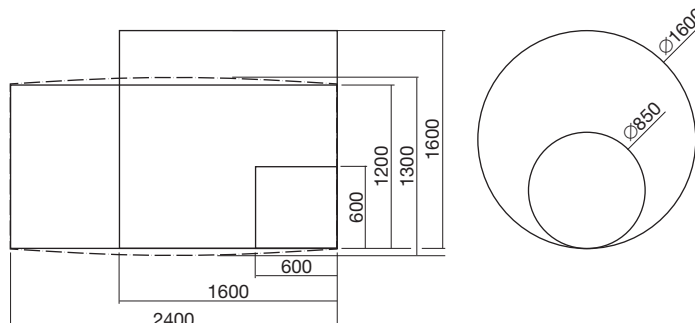

Limitní rozměry stolové desky Limit dimensions of desktop

Min: 600x600
Max: 2400x1200
Max: 1600x1600

Min: Ø850
Max: Ø1600

Limitní přesah desky Max. desktop overlap

LTD18 | MFC18 $W_1=350$ mm
LTD25 | MFC25 $W_1=450$ mm
EKOTECH18, 25 $W_1=450$ mm