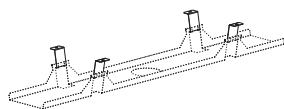

Kabelové vedení | Cable line

Kabelový kanál single *RAL9010*
Cable tray single *RAL9010*

RAL9010	RAL9022	RAL9004
006497627	006497610	006497639

Kabelový kanál duo / konferenční *RAL9010*
Cable tray duo / conference *RAL9010*

RAL9010	RAL9022	RAL9004
006497527	006497510	006497539

Příslušenství pro výklopný kabelový kanál *RAL9010*
Accessories for tilting cable tray *RAL9010*

RAL9010	RAL9022	RAL9004
006497727	006497710	006497739

VERGO – magnetický kabelový had pro výšku stolové desky
640–1250 mm *RAL9010*
VERGO – cable spine magnetic plastic for worksurface height
640–1250 mm *RAL9010*

RAL9010	RAL9022	RAL9004
300110027	300110010	300110039

Svod látkový kabelový Alfa UP, délka 1,8 m
Fabric sleeve for cables Alfa UP, length 1,8 m

černá | black

309193399