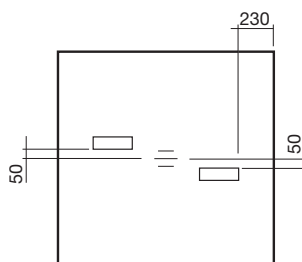

W=1200	W=1400	W=1600
	0057292xx	0057298xx	0057304xx
	0057310xx	0057316xx	0057322xx
	0057328xx	0057334xx	0057340xx

pravoúhlá 2x průchodka 240x100 (M1)
rectangular 2x grommet 240x100 (M1)