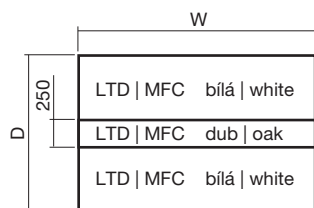

W=1800	W=2000	W=2200	W=2400
D=1600	0057404xx	0057405xx	0057406xx	0057407xx

Deska stolu No.1 konferenční d=1600 tvarová kruh LTD18 W980 ST15 bílá
Desktop No.1 conference d=1600 shaped circle MFC18 W980 ST15 white

tvarová kruh
shaped circle