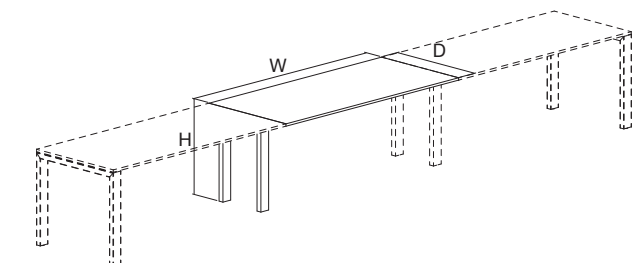

pravoúhlá 1x průchodka 80 (R1) rectangular 1x grommet 80 (R1)	pravoúhlá 2x průchodka 80 (LR1) rectangular 2x grommet 80 (LR1)	pravoúhlá 1x průchodka 240x100 (L1) rectangular 1x grommet 240x100 (L1)	pravoúhlá 1x průchodka 240x100 (R1) rectangular 1x grommet 240x100 (R1)	pravoúhlá 1x průchodka 240x100 (M1) rectangular 1x grommet 240x100 (M1)	tvárová výřez D shaped cutout D	tvárová výřez DK shaped cutout DK	tvárová výřez 2K shaped cutout 2K	pravoúhlá 2x výklop 2x výklop rectangular 2x flap	pravoúhlá 2x výklop s výřezem K rectangular 2x flap with cutout K	pravoúhlá 2x výklop s kartáčem rectangular 2x flap with brush	
WxD												
1600x800	046303270	046302770	046302870	046302470	046302670	046302570	046303470	046303570	046303370	046302970	046303170	046303070

Položky včetně příbalů pro podnoží i desku | Items incl. assembly pack for frame and desktop