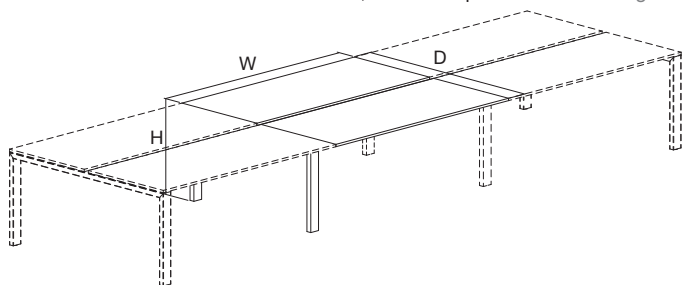

pravoúhlá 1x průchodka 80 (R1)	pravoúhlá 2x průchodka 80 (LR1)	pravoúhlá 1x průchodka 240x100 (L1)	pravoúhlá 1x průchodka 240x100 (R1)	pravoúhlá 1x průchodka 240x100 (M1)	tvárová výřez D	tvárová výřez DK	tvárová výřez 2K	pravoúhlá 2x výklop	pravoúhlá 2x výklop s výřezem K	pravoúhlá 2x výklop s kartáčem	
	rectangular 1x grommet 80 (R1)	rectangular 2x grommet 80 (LR1)	rectangular 1x grommet 240x100 (L1)	rectangular 1x grommet 240x100 (R1)	rectangular 1x grommet 240x100 (M1)	shaped cutout D	shaped cutout DK	shaped cutout 2K	rectangular 2x flap	rectangular 2x flap with cutout K	rectangular 2x flap with brush	
WxD												
3200x1600	046306770	046306370	046306470	046306070	046306270	046306170	046306970	046307070	046306870	046305970	046306670	046306570

Rozšíření No.1 duo 1600x1600 RAL9010, 2x Deska 1600x780 *pravoúhlá* LTD18 W980 ST15 bílá
Extension No.1 duo 1600x1600 RAL9010, 2x Desktop 1600x780 *rectangular* MFC18 W980 ST15 white