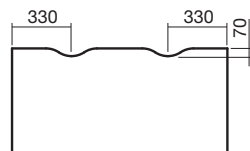

W=1200	W=1400	W=1600	W=1800
D=600	0057008xx	0057032xx	0057056xx	0057080xx
D=700	0057104xx	0057128xx	0057152xx	0057176xx
D=800	0057200xx	0057224xx	0057248xx	0057272xx

Deska stolu No.1 single 1600x800 pravouhla 2x výklop LTD18 W980 ST15 bílá

Desktop No.1 single 1600x800 rectangular 2x flap MFC18 W980 ST15 white

pravouhla 2x výklop
rectangular 2x flap