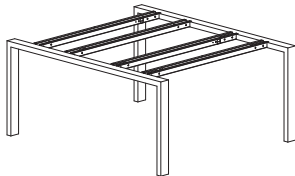

Podnoží Duo | Frame Duo

Podnoží pro stůl kancelářský No.1 duo 1600x1600 RAL9010
Frame for desk office No.1 duo 1600x1600 RAL9010