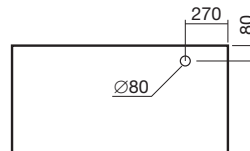

W=1200	W=1400	W=1600	W=1800
	0057014xx	0057038xx	0057062xx	0057086xx
	0057110xx	0057134xx	0057158xx	0057182xx
	0057206xx	0057230xx	0057254xx	0057278xx

Deska stolu No.1 duo 1600x780 pravouhla LTD18 W980 ST15 bílá

Desktop No.1 duo 1600x780 rectangular MFC18 W980 ST15 white

pravouhla 1x průchodka 240x100 (L1)
rectangular 1x grommet 240x100 (L1)