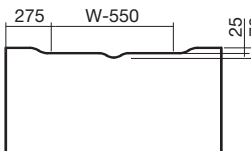

W=1200	W=1400	W=1600	W=1800
	0057019xx	0057043xx	0057067xx	0057091xx
	0057115xx	0057139xx	0057163xx	0057187xx
	0057211xx	0057235xx	0057259xx	0057283xx

tvarová výřez 2K
shaped cutout 2K