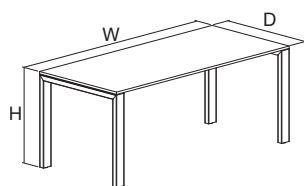

	pravoúhlá 1x průchodka 80 (R1) rectangular 1x grommet 80 (R1)	pravoúhlá 2x průchodka 80 (LR1) rectangular 2x grommet 80 (LR1)	pravoúhlá 1x průchodka 240x100 (L1) rectangular 1x grommet 240x100 (L1)	pravoúhlá 1x průchodka 240x100 (R1) rectangular 1x grommet 240x100 (R1)	pravoúhlá 1x průchodka 240x100 (M1) rectangular 1x grommet 240x100 (M1)	tvárová výřez D shaped cutout D	tvárová výřez DK shaped cutout DK	tvárová výřez 2K shaped cutout 2K	pravoúhlá 2x výklop 2x výklop rectangular 2x flap	pravoúhlá 2x výklop s výřezem K rectangular 2x flap with cutout K	pravoúhlá 2x výklop s kartáčem rectangular 2x flap with brush	
WxD												
1600x800	046300870	046300370	046300470	046300070	046300270	046300170	046301070	046301170	046300970	046300570	046300770	046300670