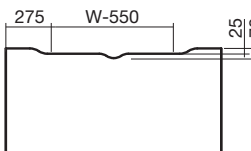

W=1200	W=1400	W=1600	W=1800
D=600	0057007xx	0057031xx	0057055xx	0057079xx
D=700	0057103xx	0057127xx	0057151xx	0057175xx
D=800	0057199xx	0057223xx	0057247xx	0057271xx

tvarova výřez 2K
shaped cutout 2K