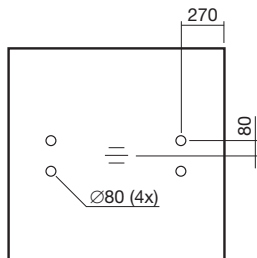

W=1200	W=1400	W=1600
	0057289xx	0057295xx	0057301xx
	0057307xx	0057313xx	0057319xx
	0057325xx	0057331xx	0057337xx

pravoúhlá 2x průchodka 80 (R1)
rectangular 2x grommet 80 (R1)