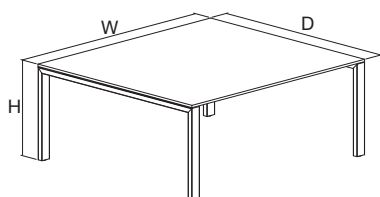

Stoly kancelářské | Desk offices

Stůl kancelářský No.1 duo 1600x1600 RAL9010, 1x Deska 1600x1600 *pravouhľá* LTD18 W980 ST15 bílá
Desk office No.1 duo 1600x1600 RAL9010, 1x Desktop 1600x1600 *rectangular* MFC18 W980 ST15 white

	pravouhľá 4x průchodka 80 (LR1)	pravouhľá 2x průchodka 80 (R1)	pravouhľá 2x průchodka 240x100 (L1)	pravouhľá 2x průchodka 240x100 (R1)	pravouhľá 2x průchodka 240x100 (M1)	
	rectangular 4x grommet 80 (LR1)	rectangular 2x grommet 80 (R1)	rectangular 2x grommet 240x100 (L1)	rectangular 2x grommet 240x100 (R1)	rectangular 2x grommet 240x100 (M1)	
WxD						
1600x1600	046304170	046304070	046303970	046303670	046303870	046303770

Stůl kancelářský No.1 duo bench 3200x1600 RAL9010, 2x Deska 1600x1600 *pravouhľá* LTD18 W980 ST15 bílá
Desk office No.1 duo bench 3200x1600 RAL9010, 2x Desktop 1600x1600 *rectangular* MFC18 W980 ST15 white