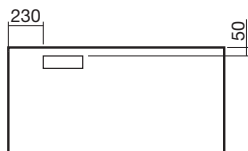

Deska stolu No.1 duo 1600x780 pravouhla LTD18 W980 ST15 bílá

Desktop No.1 duo 1600x780 rectangular MFC18 W980 ST15 white

pravouhla 1x průchodka 240x100 (L1)
rectangular 1x grommet 240x100 (L1)

	W=1200	W=1400	W=1600	W=1800
D=580	0057015xx	0057039xx	0057063xx	0057087xx
D=680	0057111xx	0057135xx	0057159xx	0057183xx
D=780	0057207xx	0057231xx	0057255xx	0057279xx