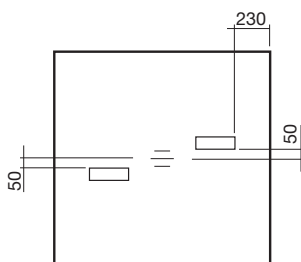

W=1200	W=1400	W=1600
D=1200	0057291xx	0057297xx	0057303xx
D=1400	0057309xx	0057315xx	0057321xx
D=1600	0057327xx	0057333xx	0057339xx

pravoúhlá 2x průchodka 240x100 (R1)
rectangular 2x grommet 240x100 (R1)