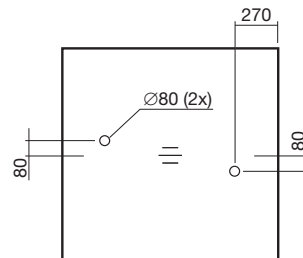

W=1200	W=1400	W=1600
	0057290xx	0057296xx	0057302xx
	0057308xx	0057314xx	0057320xx
	0057326xx	0057332xx	0057338xx

Deska stolu No.1 duo 1600x1600 *pravoúhlá* LTD18 W980 ST15 bílá

Desktop No.1 duo 1600x1600 *rectangular* MFC18 W980 ST15 white

pravoúhlá 2x průchodka 240x100 (L1)
rectangular 2x grommet 240x100 (L1)