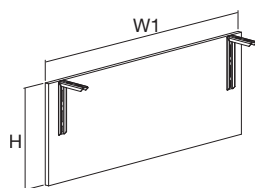

Zákryty | Modesty panels

Zákryt No.1 čelní 1600x400 RAL9010 LTD18 W980 ST15 bílá
Modesty panel No.1 front 1600x400 RAL9010 MFC18 W980 ST15 white

sestava včetně držáků | including holders