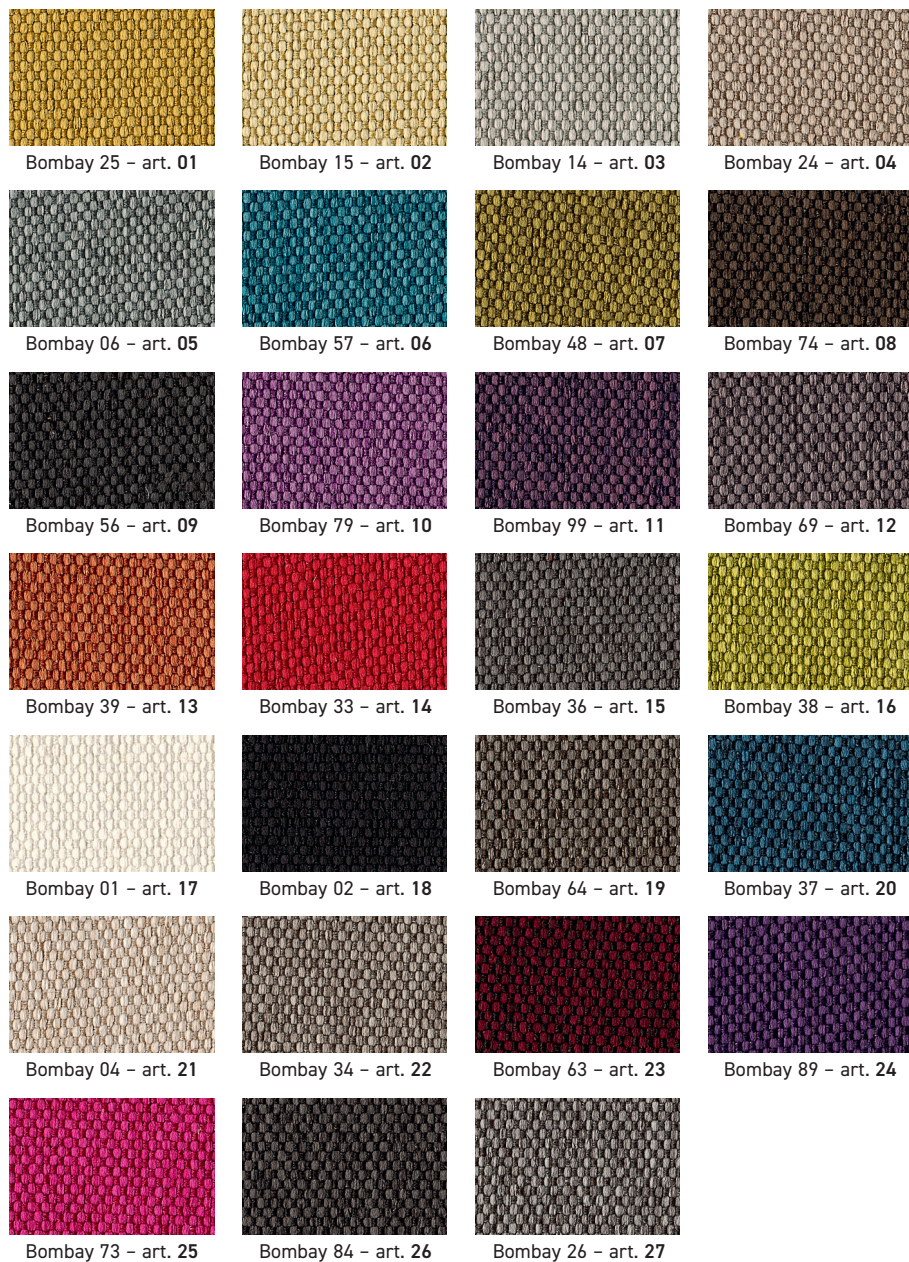

Příslušenství | Accessories

Paravány | Screens

Paraván WF25 Solo | Screen WF25 Solo
tloušťka | thickness 25 mm

width (mm)	height (mm)	width (mm)	height (mm)
800	650	800	750
1000		1000	
1200		1200	
1400		1400	
1600		1600	
1800		1800	
2000		2000	

Vzorník látek BOMBAY | BOMBAY fabric samples

Paraván WF Felt Solo | Screen WF Felt Solo

width (mm)	height (mm)	width (mm)	height (mm)
800	650	800	750
1000		1000	
1200		1200	
1400		1400	
1600		1600	
1800		1800	
2000		2000	

Vzorník materiálů
Material samples