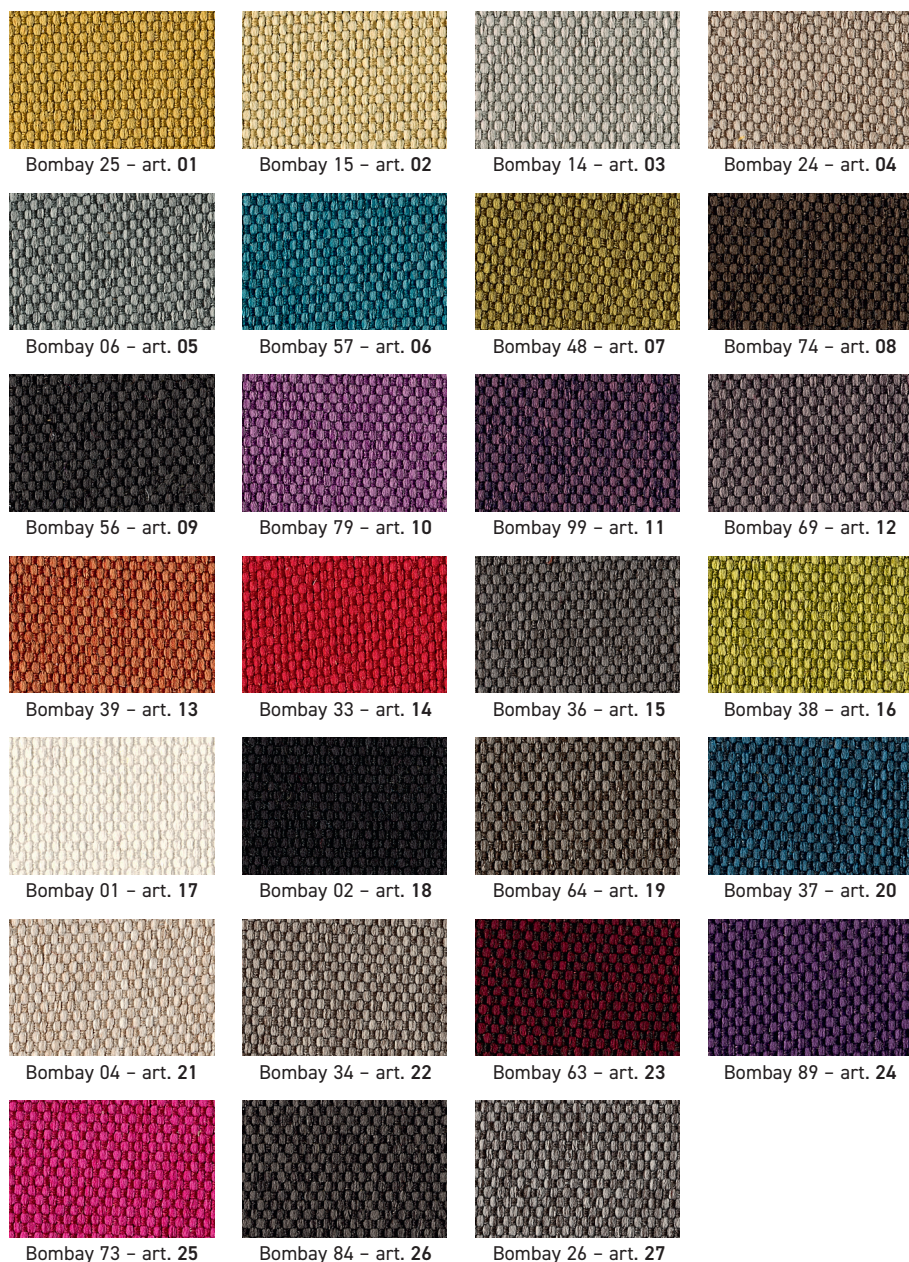

Příslušenství | Accessories

Paravány | Screens

Paraván WF25 Duo | Screen WF25 Duo
tloušťka | thickness 25 mm

width (mm)	height (mm)	width (mm)	height (mm)
800	315	800	415
1000		1000	
1200		1200	
1400		1400	
1600		1600	
1800		1800	
2000		2000	

Vzorník látek BOMBAY | BOMBAY fabric samples

Paraván WF Felt Duo | Screen WF Felt Duo

width (mm)	height (mm)	width (mm)	height (mm)
800	315	800	415
1000		1000	
1200		1200	
1400		1400	
1600		1600	
1800		1800	
2000		2000	

Vzorník materiálů
Material samples