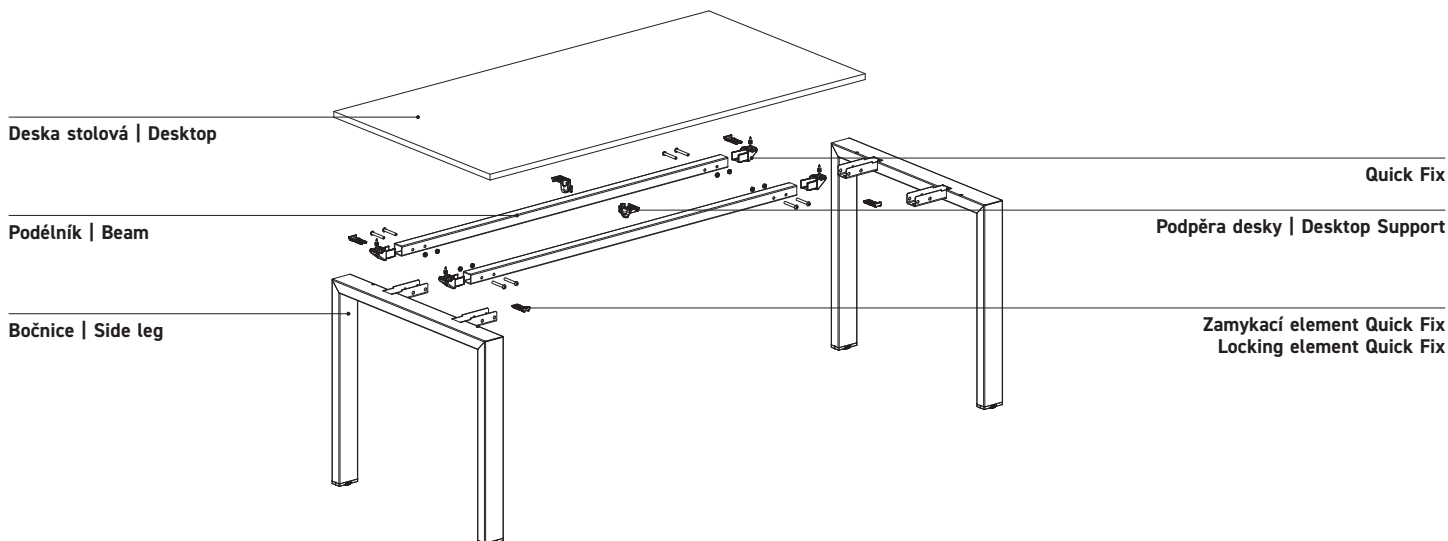

Handbook

Fount je modulární stolový systém ocelové konstrukce, vhodný do běžného administrativního provozu všech typů kanceláří, call center, zasedacích či školících místností, knihoven apod. Základními prvky konstrukce jsou univerzální podélníky, bočnice v celé řadě provedení a stolová deska. Systém doplňuje bohatá nabídka příslušenství elektroinstalace a paravánů.

The Fount is a modular steel frame desk system intended for general office environments as well as call centres, meeting rooms and training rooms, libraries etc. The basic elements of the construction are universal stretchers, sides in a variety of designs and a table top. The system is complemented by a wide range of wiring accessories and screens.