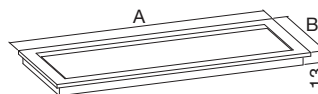

Příslušenství | Accessories

Kabelové průchodky | Grommets

Kabelová průchodka d=80 | Grommet d=80

RAL9010	RAL9022	RAL9004
005100227	005100210	005100239

Průchodka ASA AxBx13 | Cable grommet ASA AxBx13

bílá | white		elox	
B=100		B=100	
A=240	309603299	A=240	207316999
A=320	207619199	A=320	309725899