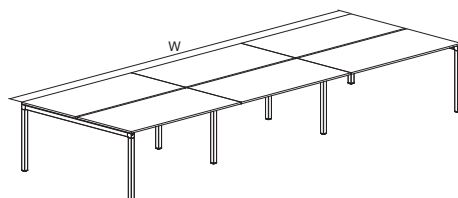

W - hrana rovnoběžná se směrem let | edge parallel to the wood decor grain

D - hrana kolmá na směr let | edge perpendicular to the wood decor grain

H - 750 mm včetně stolové desky 18 mm | 750 mm incl. desktop thickness 18 mm

**Design nohy | Side leg design**

**Typ stolu | Type of table**

**Hloubka stolu | Desktop depth**

80 cm solo

100 cm conference

120 cm conference

160 cm conference

160 cm duo (2 tops)

**Šířka stolu | Desktop width**

120 cm

280 cm

140 cm

320 cm

160 cm

360 cm

180 cm

420 cm

200 cm

480 cm

240 cm

540 cm

**Barva dřevěné bočnice | Wood side leg colour**

Ash, transparent coated **Wood\***

Oak, transparent coated **Wood steel\***