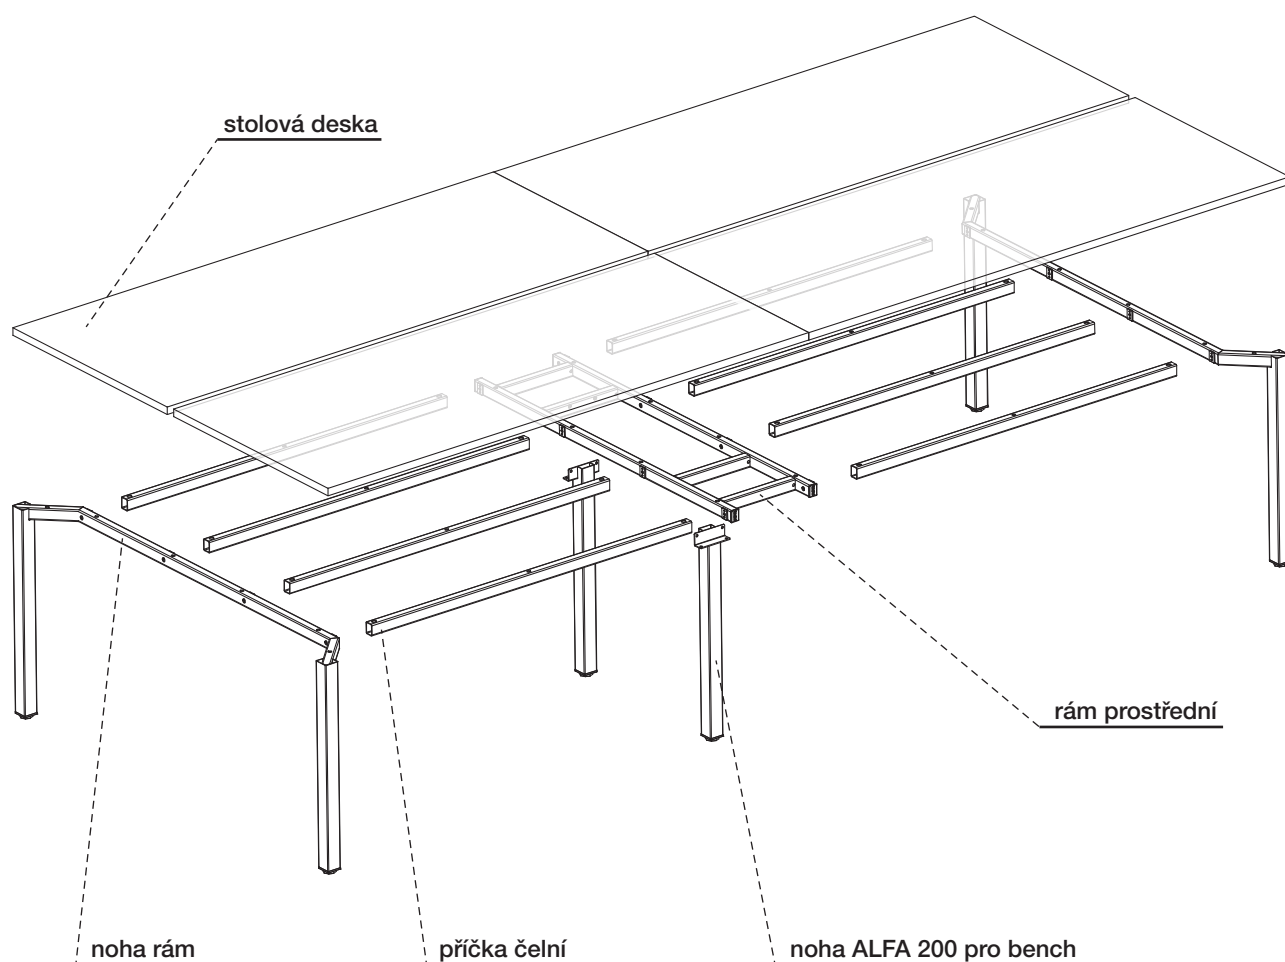

Barevné provedení – standardní barvy RAL Ahrend a.s. (RAL9004, RAL9007, RAL9010, RAL9022).

Stolové desky

Pracovní desky jsou vyrobeny z materiálu na bázi dřeva od certifikovaných dodavatelů (LTD o tloušťce 18 mm nebo 25 mm, olepené ABS hranami 2 mm ve stejném dekoru jako deska – u vybraných dezénů jsou hrany lepeny laserovou technologií).

Odstíny stolových desek

U1188 – šedá
0381PR – buk
R5413 – divoká hruška
W400 – bílá

Doplňky

Stolový systém ALFA 200 je možné vybavit systémem doplňků (paravány, vertikální i horizontální vedení kabelů, držáky PC, atd.).

Informace v příručce slouží pro základní rychlou orientaci – kvůli rozsáhlé variabilitě typů podnoží jsou uvedeny pouze vzorové sestavy podnoží ve vybraných rozměrech (RAL9010) a jednotlivé standardní dílce podnoží.