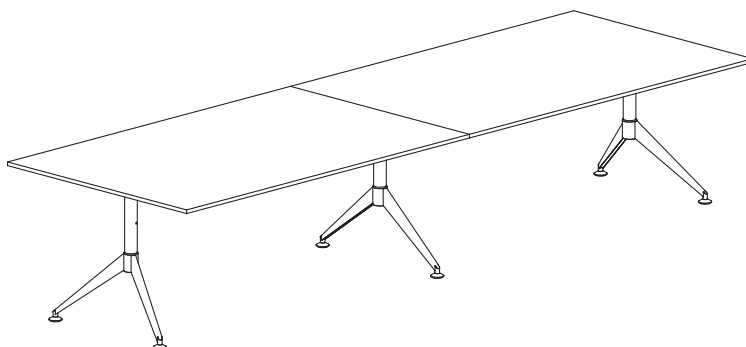

Stůl konferenční TOGETHER 3800×1200
Table conference TOGETHER 3800×1200

	LTD25 – MFC25 Černá – black	LTD25 – MFC25 Stone Grey	LTD18 – MFC18 Šedá – grey	LTD18 – MFC18 Buk – beech	LTD18 – MFC18 Divoká hruška – wild pear	LTD18 – MFC18 Bílá – white
Nerez+RAL9004 Stainless+RAL9004	033811596	033811599	033811645	033811632	033811652	033811670

Stůl konferenční TOGETHER deska kruhová d=800
Table conference TOGETHER top circular d=800

	LTD25 – MFC25 Černá – black	LTD25 – MFC25 Stone Grey	LTD18 – MFC18 Šedá – grey	LTD18 – MFC18 Buk – beech	LTD18 – MFC18 Divoká hruška – wild pear	LTD18 – MFC18 Bílá – white
Nerez+RAL9004 Stainless+RAL9004	033812096	033812099	033812145	033812132	033812152	033812170

Stůl konferenční TOGETHER deska kruhová d=1000
Table conference TOGETHER top circular d=1000

	LTD25 – MFC25 Černá – black	LTD25 – MFC25 Stone Grey	LTD18 – MFC18 Šedá – grey	LTD18 – MFC18 Buk – beech	LTD18 – MFC18 Divoká hruška – wild pear	LTD18 – MFC18 Bílá – white
Nerez+RAL9004 Stainless+RAL9004	033812596	033812599	033812645	033812632	033812652	033812670