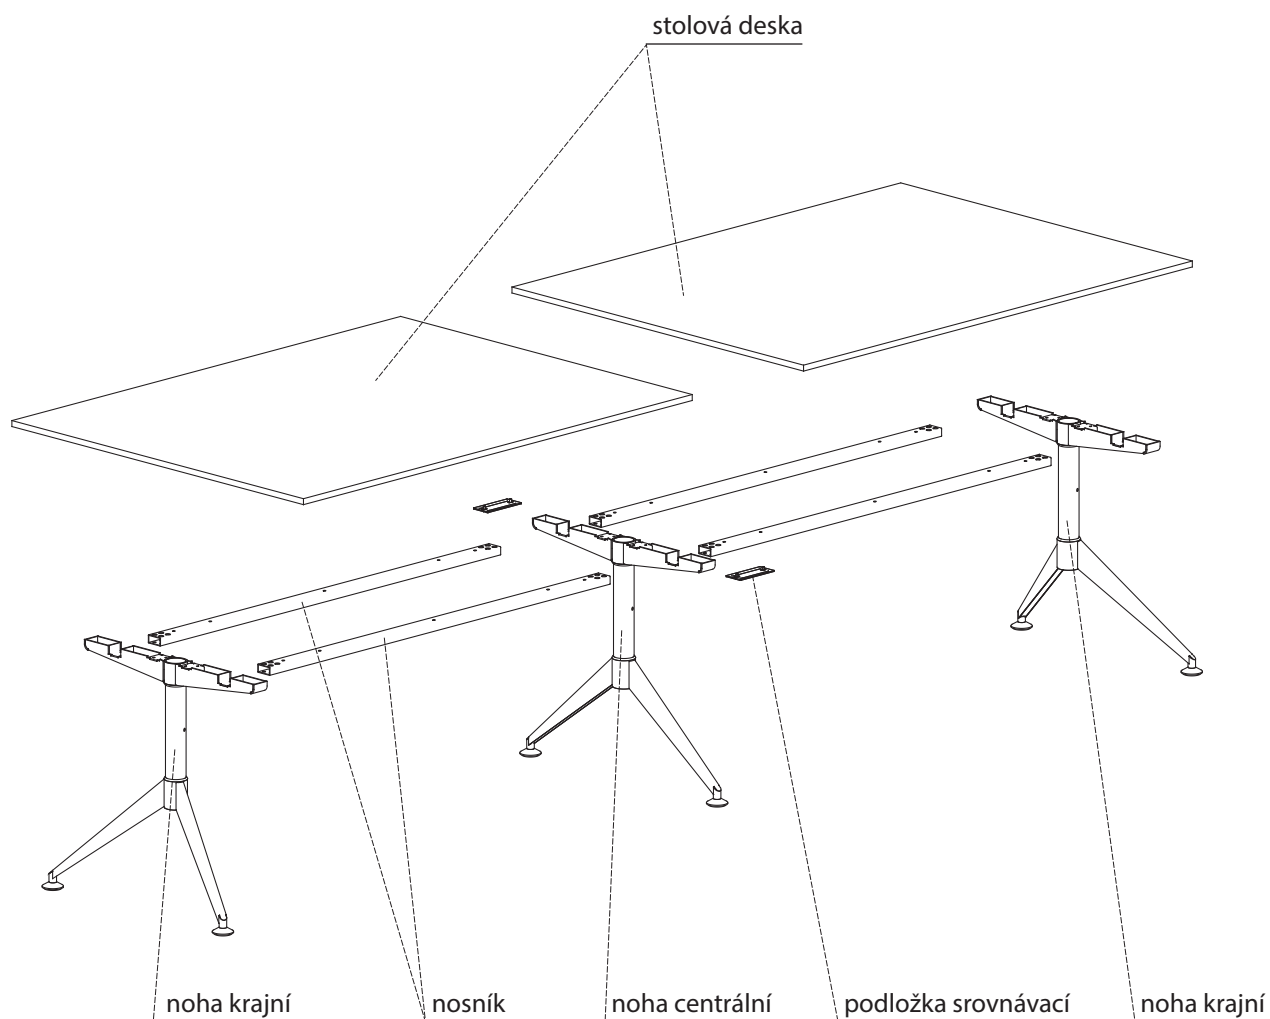

Nosník je tvořen ocelovým profilem 50×25×2 mm. Ocelové části podnoží jsou povrchově upraveny kvalitní epoxy-polyesterovou práškovou barvou v odstínu RAL9004 (černá), která zaručuje vysokou odolnost proti všem druhům opotřebení v běžném kancelářském provozu.

Výška stolu: 744 mm (deska stolu tl. 18 mm)
751 mm (deska stolu tl. 25 mm)

Minimální rozměry stolu: 800×800 mm (šířka×hloubka)

Maximální rozměry stolu:

2000×1300 mm

(šířka×hloubka – 1× deska stolu, 2× noha krajní)

4000×1300 mm

(šířka×hloubka – 2× deska stolu, 2× noha krajní, 1× noha střední)

Stolové desky

Stolové desky v základním provedení jsou vyrobeny z laminované dřevotřískové desky o tloušťce 18 mm s 2mm plastovou hranou ve standardních dezénech U1188 (7051) Šedá, 6861 (358) Buk, 8999 (R5413) Divoká hruška a W980 ST15 Bílá; v provedení Topmatt desky tloušťky 25 mm v dezénech U999 ST9 Black a U727 ST9 Stone Grey.

Laminát PerfectSense Topmatt je charakteristický svou vysokou odolností proti oděru, nárazu a poškrábání a je ideální pro horizontální plochy, které jsou vystaveny vysokému namáhání. Mimořádně matný povrch je na dotek sametově teplý a vyznačuje se také velmi dobrou odolností proti otiskům prstů.