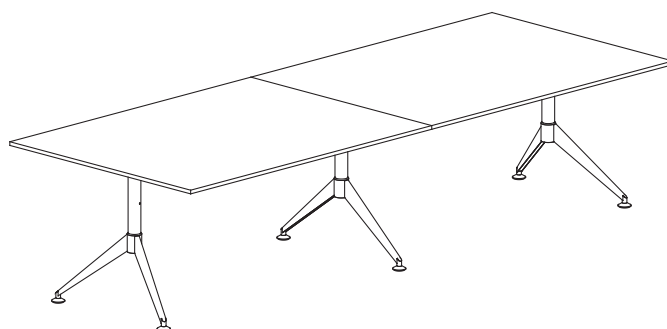

Stůl konferenční TOGETHER 3200×1200 Table conference TOGETHER 3200×1200

	LTD25 – MFC25 Černá – black	LTD25 – MFC25 Stone Grey	LTD18 – MFC18 Šedá – grey	LTD18 – MFC18 Buk – beech	LTD18 – MFC18 Divoká hruška – wild pear	LTD18 – MFC18 Bílá – white
Nerez+RAL9004 Stainless+RAL9004	033811096	033811099	033811145	033811132	033811152	033811170