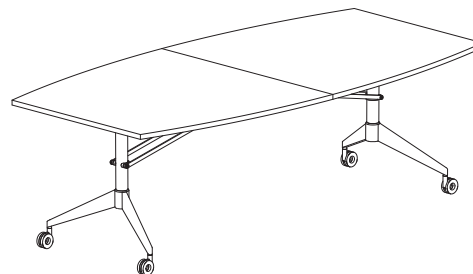

Konferenční stůl **Together**

Stoly | Tables

Stůl konferenční TOGETHER barrel 3000×1300 Table conference TOGETHER barrel 3000×1300

	LTD25 – MFC25 Černá – black	LTD25 – MFC25 Stone Grey	LTD18 – MFC18 Šedá – grey	LTD18 – MFC18 Buk – beech	LTD18 – MFC18 Divoká hruška – wild pear	LTD18 – MFC18 Bílá – white
Nerez+RAL9004 Stainless+RAL9004	033813096	033813099	033813145	033813132	033813152	033813170

Stůl konferenční skládací TOGETHER barel 2400×1200 Table conference folding TOGETHER barrel 2400×1200

	LTD25 – MFC25 Černá – black	LTD25 – MFC25 Stone Grey	LTD25 – MFC25 Šedá – grey	LTD25 – MFC25 Buk – beech	LTD25 – MFC25 Divoká hruška – wild pear	LTD25 – MFC25 Bílá – white
Nerez+RAL9004 Stainless+RAL9004	033815196	033815199	033815145	033815132	033815152	033815170

Poznámka:

Desky stolu lze použít pouze v tloušťce 25 mm.
Minimální rozměry stolu: 2200×1050 mm (šířka×hloubka)
Maximální rozměry stolu: 2400×1200 mm (šířka×hloubka)

Note:

Desktops can be produced only in thickness 25 mm.
Minimum table dimensions: 2200×1050 mm (width×depth)
Maximum table dimensions: 2400×1200 mm (width×depth)

Stůl konferenční skládací TOGETHER 2400×1200 Table conference folding TOGETHER 2400×1200

	LTD25 – MFC25 Černá – black	LTD25 – MFC25 Stone Grey	LTD25 – MFC25 Šedá – grey	LTD25 – MFC25 Buk – beech	LTD25 – MFC25 Divoká hruška – wild pear	LTD25 – MFC25 Bílá – white
Nerez+RAL9004 Stainless+RAL9004	033815096	033815099	033815045	033815032	033815052	033815070

Poznámka:

Desky stolu lze použít pouze v tloušťce 25 mm.
Minimální rozměry stolu: 2200×750 mm (šířka×hloubka)
Maximální rozměry stolu: 2400×1200 mm (šířka×hloubka)

Note: