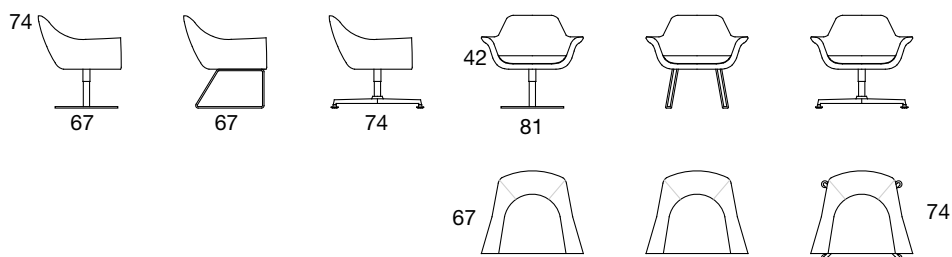

Soft Seating

Duno

	Group A	Group B	Group C	Group D	Group E	hmotnost weight [kg]
Duno *only shell *without base	07217000A	07217000B	07217000C	07217000D	07217000E	10,30
Duno *wire frame base chrome	07218000A	07218000B	07218000C	07218000D	07218000E	13,80
Duno *r50 plate chrome *fixed	07219000A	07219000B	07219000C	07219000D	07219000E	27,50
Duno *r50 plate chrome *rotating	07220000A	07220000B	07220000C	07220000D	07220000E	27,70
Duno *4 star aluminum base *rotating	07221000A	07221000B	07221000C	07221000D	07221000E	17,00

colour options

	chrome	powder coating	wood paint	lacquer
Duno *only shell *without base				
Duno *wire frame base chrome	X	X		
Duno *r50 plate chrome *fixed	X			
Duno *r50 plate chrome *rotating	X			
Duno *4 star aluminum base *rotating	X