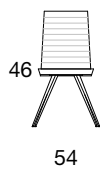

Demo

Diverse

	Group A	Group B	Group C	Group D	Group E	hmotnost weight [kg]
Diverse screen chrome *120 x h165 cm	07182000A	07182000B	07182000C	07182000D	07182000E	31,40

Diverse screen chrome *120 x h165 cm	colour options			
	chrome	powder coating	wood paint	lacquer
	X	X