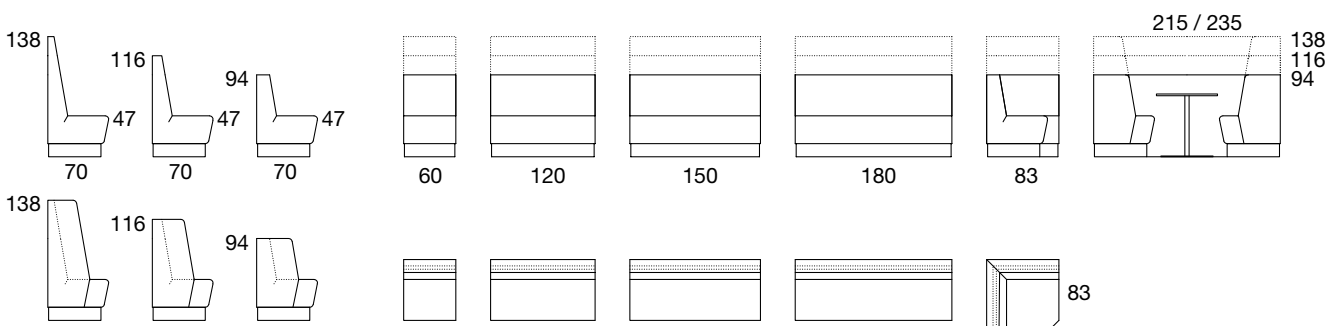

colour options

chrome powder coating wood paint lacquer

Aura light 1 seat sofa

Aura light stool

Soft Seating

Aura café

	Group A	Group B	Group C	Group D	Group E	hmotnost weight [kg]
Auracafe medium l.60 cm plinth finish - aluminum	07428000A	07428000B	07428000C	07428000D	07428000E	17,80
Auracafe medium l.120 cm plinth finish - aluminum	07429000A	07429000B	07429000C	07429000D	07429000E	35,25
Auracafe medium l.150 cm plinth finish - aluminum	07430000A	07430000B	07430000C	07430000D	07430000E	44,00
Auracafe medium l.180 cm plinth finish - aluminum	07431000A	07431000B	07431000C	07431000D	07431000E	45,60
Auracafe medium corner 83x83 cm plinth finish - aluminum	07432000A	07432000B	07432000C	07432000D	07432000E	27,20
Aura cafe medium side panel (1 pc)	07485000A	07485000B	07485000C	07485000D	07485000E	4,00
Aura cafe medium wall unit l.215 cm	07488000A	07488000B	07488000C	07488000D	07488000E	32,00
Aura cafe medium wall unit l.235 cm	07489000A	07489000B	07489000C	07489000D	07489000E	35,00
Auracafe high l.60 cm plinth finish - aluminum	07433000A	07433000B	07433000C	07433000D	07433000E	20,70
Auracafe high l.120 cm plinth finish - aluminum	07434000A	07434000B	07434000C	07434000D	07434000E	38,20
Auracafe high l.150 cm plinth finish - aluminum	07435000A	07435000B	07435000C	07435000D	07435000E	49,60
Auracafe high l.180 cm plinth finish - aluminum	07436000A	07436000B	07436000C	07436000D	07436000E	56,00
Auracafe high corner 83x83 cm plinth finish - aluminum	07437000A	07437000B	07437000C	07437000D	07437000E	33,90
Aura cafe high side panel (1 pc)	07486000A	07486000B	07486000C	07486000D	07486000E	5,00
Aura cafe high wall unit l.215 cm	07490000A	07490000B	07490000C	07490000D	07490000E	40,70
Aura cafe high wall unit l.235 cm	07491000A	07491000B	07491000C	07491000D	07491000E	44,50
Aura cafe extra high l.60 cm plinth finish - aluminum	07480000A	07480000B	07480000C	07480000D	07480000E	22,50
Aura cafe extra high l.120 cm plinth finish - aluminum	07481000A	07481000B	07481000C	07481000D	07481000E	41,25
Aura cafe extra high l.150 cm plinth finish - aluminum	07482000A	07482000B	07482000C	07482000D	07482000E	53,60
Aura cafe extra high l.180 cm plinth finish - aluminum	07483000A	07483000B	07483000C	07483000D	07483000E	60,50
Aura cafe extra high corner 83x83 cm plinth finish - aluminum	07484000A	07484000B	07484000C	07484000D	07484000E	36,80
Aura cafe extra high side panel (1 pc)	07487000A	07487000B	07487000C	07487000D	07487000E	6,00
Aura cafe extra high wall unit l.215 cm	07492000A	07492000B	07492000C	07492000D	07492000E	47,50
Aura cafe extra high wall unit l.235 cm	07493000A	07493000B	07493000C	07493000D	07493000E	52,00