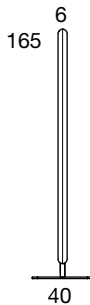

Diverse

	Group A	Group B	Group C	Group D	Group E	hmotnost weight [kg]
Diverse screen chrome *120 x h165 cm	07182000A	07182000B	07182000C	07182000D	07182000E	31,40

Diverse screen chrome *120 x h165 cm	colour options			
	chrome	powder coating	wood paint	lacquer
	X	X