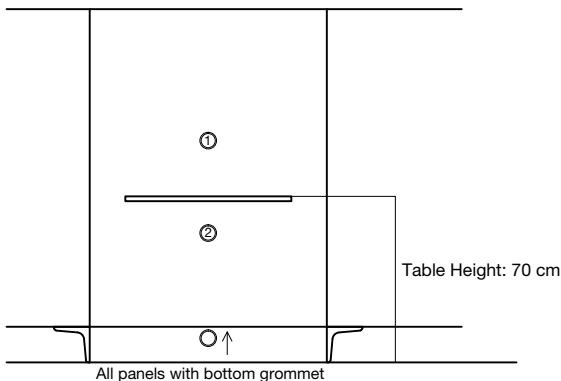

Link panel types and description

Panel L: 80 / 100 / 120 / 140 cm

Table L: 50 / 70 / 90 / 110 cm

Pozn.: Standardní provedení dodáváno ve verzi 1; verze 2 a 3 dodávány na vyžádání jako nestandard.

Note: The standard design comes in a version 1; versions 2 and 3 are available on request as non-standard.

- 1 - Link panel: no grommet - plain
- 2 - Media panel without table: grommet 1 only
- 3 - Media panel with table: grommet 1 & 2