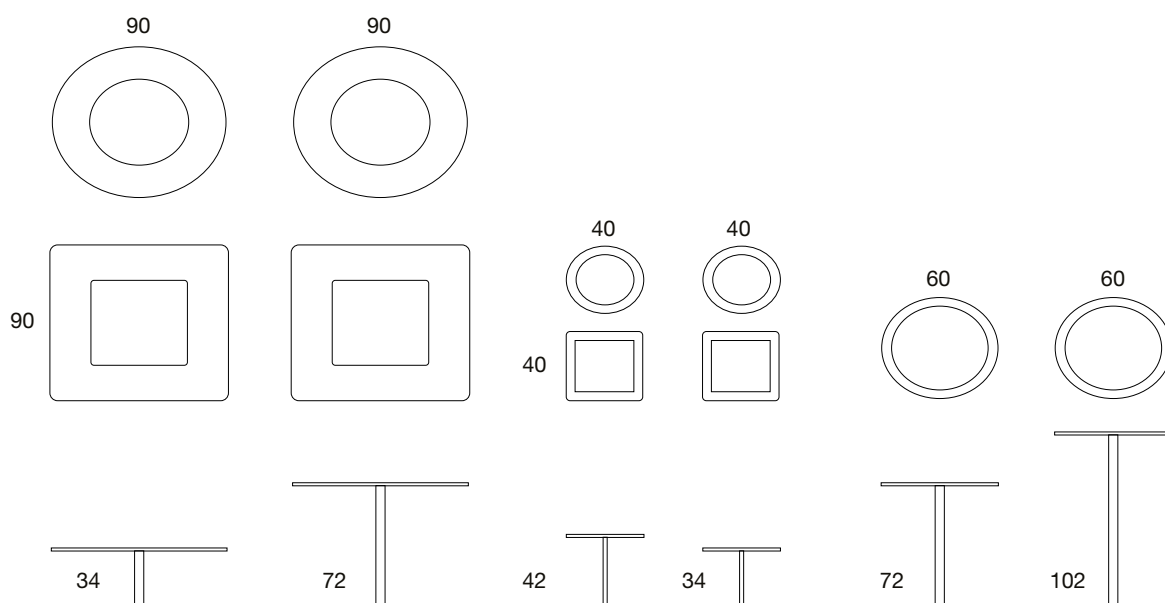

Solo coffee tables

	colour options			
	chrome	powder coating	wood paint	lacquer
Solo r40 coffee table h.34		X		X
Solo r40 coffee table h.42		X		X
Solo r60 coffee table h.34		X		X
Solo r90 coffee table h.34		X		X
Solo 40x40 coffee table h.34		X		X
Solo 40x40 coffee table h.42		X		X
Solo 60x60 coffee table h.34		X		X
Solo 90x90 coffee table h.34		X		X
Solo r60 bistro table h.102		X		X
Solo r60 table h.72		X		X
Solo r90 table h.72		X		X
Solo r120 table h.72		X		X
Solo 60x60 table h.72		X		X
Solo 90x90 table h.72		X		X
Solo 120x120 table h.72		X		X
Solo 60x120 table h.72		X		X
Solo 60x150 table h.72		X		X
Solo 60x180 table h.72		X		X
Solo 75x150 table h.72		X		X
Solo 75x180 table h.72		X		X
Solo 90x150 table h.72		X		X
Solo 90x180 table h.72		X		X