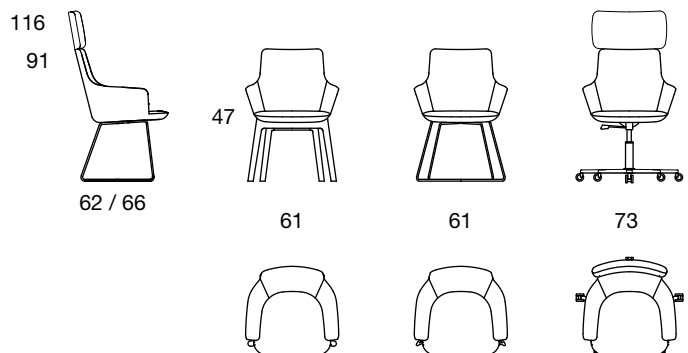

colour options			
	chrome	powder coating	wood paint	lacquer
Hendrix mini *low back *wire frame base	X	X		
Hendrix mini *low back *wire frame base *soft upholstery	X	X		
Hendrix mini *low back *eco 5 star chromed base *tilt mech.	X			
Hendrix mini *low back *eco 5 star chromed base *tilt mech. *Soft upholstery	X			
Hendrix mini *low back *5 star aluminum base *tilt mech.	X			
Hendrix mini *low back *5 star aluminum base *tilt mech. *Soft upholstery	X			
Hendrix mini *low back *4 star aluminum base *rotating	X			
Hendrix mini *low back *4 star aluminum base *rotating *soft upholstery	X			
Hendrix mini *low back *4 star aluminum base *rotating & height adjustment	X			
Hendrix mini *low back *4 star aluminum base *rotating & height adjustment *soft upholstery	X			
Hendrix mini *low back *wooden base				oak
Hendrix mini *low back *wooden base *soft upholstery				oak
Extra stitching *low back	mention your thread color by using any fabric code			
Hendrix mini *high back *wire frame base	X	X		
Hendrix mini *high back *wire frame base *soft upholstery	X	X		
Hendrix mini *high back *eco 5 star chromed base *tilt mech.	X			
Hendrix mini *high back *eco 5 star chromed base *tilt mech. *Soft upholstery	X			
Hendrix mini *high back *5 star aluminum base *tilt mech.	X			
Hendrix mini *high back *5 star aluminum base *tilt mech. *Soft upholstery	X			
Hendrix mini *high back *4 star aluminum base *rotating	X			
Hendrix mini *high back *4 star aluminum base *rotating *soft upholstery	X			
Hendrix mini *high back *4 star aluminum base *rotating & height adjustment	X			
Hendrix mini *high back *4 star aluminum base *rotating & height adjustment *soft upholstery	X			
Hendrix mini *high back *wooden base				oak
Hendrix mini *high back *wooden base *soft upholstery				oak
Extra stitching *high back	mention your thread color by using any fabric code