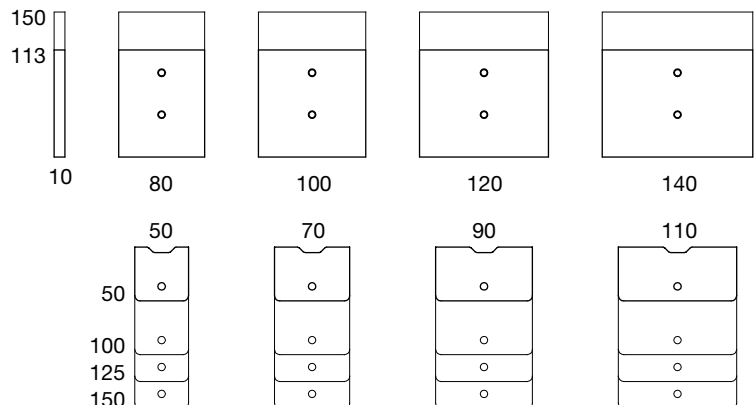

Soft Seating

Cara highline

Link panel types and description

Panel L: 80 / 100 / 120 / 140 cm

Table L: 50 / 70 / 90 / 110 cm

Pozn.: Standardní provedení dodáváno ve verzi 1; verze 2 a 3 dodávány na vyžádání jako nestandard.

Note: The standard design comes in a version 1; versions 2 and 3 are available on request as non-standard.

- 1 - Link panel: no grommet - plain
- 2 - Media panel without table: grommet 1 only
- 3 - Media panel with table: grommet 1 & 2