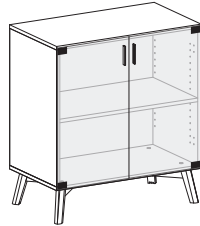

bílá – white **008639570**

Cabinets

Skříň LTD + soklové nohy FT sklo 800x458x887,
1 police LTD
Cabinet MFC + plinth legs FT glass 800x458x887,
1 shelf MFC

bílá – white **008642370**

Skříň LTD + soklové nohy FT sklo 1000x458x1215,
2 police LTD
Cabinet MFC + plinth legs FT glass 1000x458x1215,
2 shelves MFC