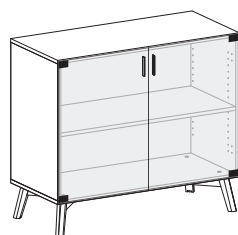

Skříň LTD + soklové nohy FT sklo 1000x458x887,
1 police LTD
Cabinet MFC + plinth legs FT glass 1000x458x887,
1 shelf MFC

bílá – white **008645370**