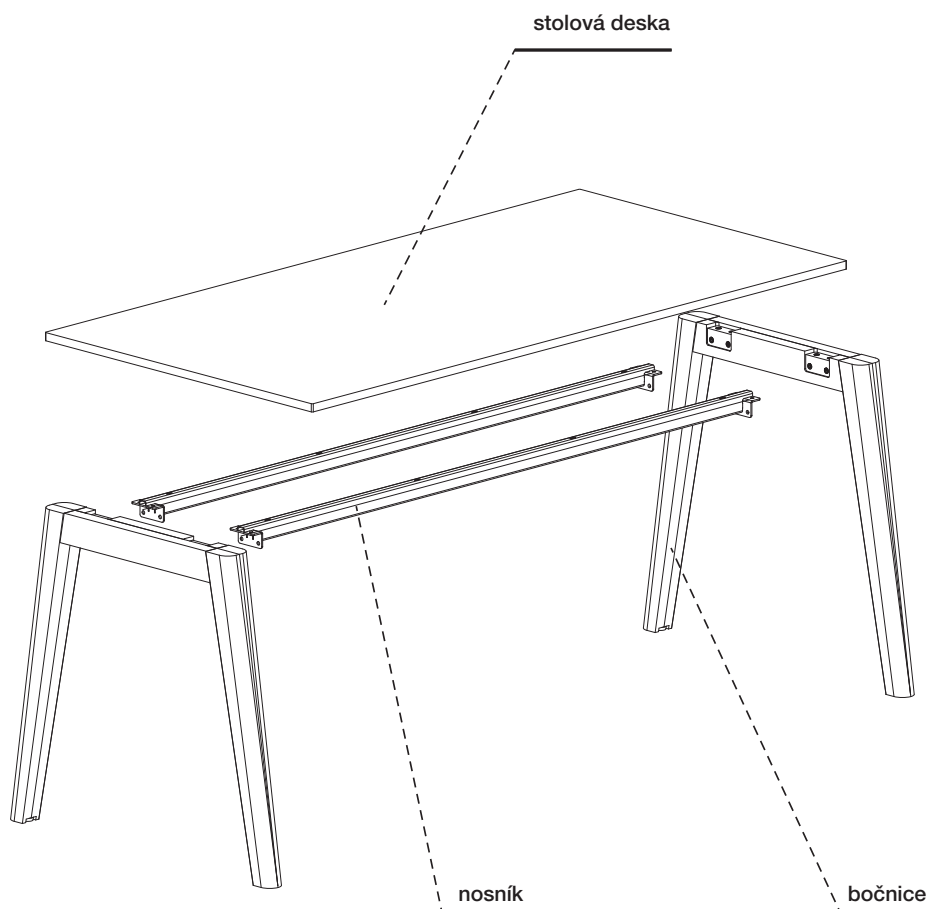

Hlavním prvkem svařované konstrukce nosníků je ocelový profil 40 x 20 x 2 mm. Kovové části podnoží jsou povrchově upraveny kvalitní epoxy-polyesterovou práškovou barvou v odstínu RAL9010 (bílá).

Výška stolu:

735 mm (deska stolu tl. 18 mm)

742 mm (deska stolu tl. 25 mm)

Minimální rozměry stolu:

1200 x 700 mm (délka x šířka)

Maximální rozměry stolu – deska z jednoho kusu:

2400 x 1200 mm (délka x šířka)

Stolové desky

Stolové desky pro pracovní stoly

Stolové desky pro pracovní stoly jsou vyrobeny z laminované dřevotřískové desky o tloušťce 18 mm s 2mm ABS hranou ve standardních dezénech **W980 ST15 bílá a H3157 ST12 dub.**

Root is a four-leg frame office (conference) table suitable for office space and meeting rooms. Its advantage is the distinctive appearance and the used construction materials.

Base

The side piece is made from solid ash with recessed nuts allowing for rigid joining with longitudinal beams.