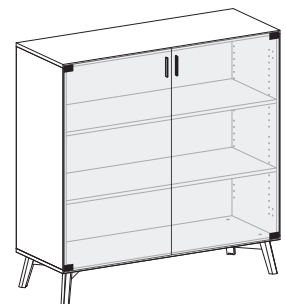

Skříň LTD + soklové nohy FT sklo 1200x458x1215,
2 police LTD
Cabinet MFC + plinth legs FT glass 1200x458x1215,
2 shelves MFC

bílá – white **008649570**