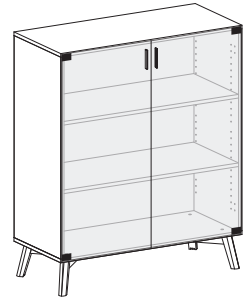

Skříň LTD + soklové nohy FT sklo 1000x458x1215,
2 police LTD
Cabinet MFC + plinth legs FT glass 1000x458x1215,
2 shelves MFC

bílá – white **008645570**