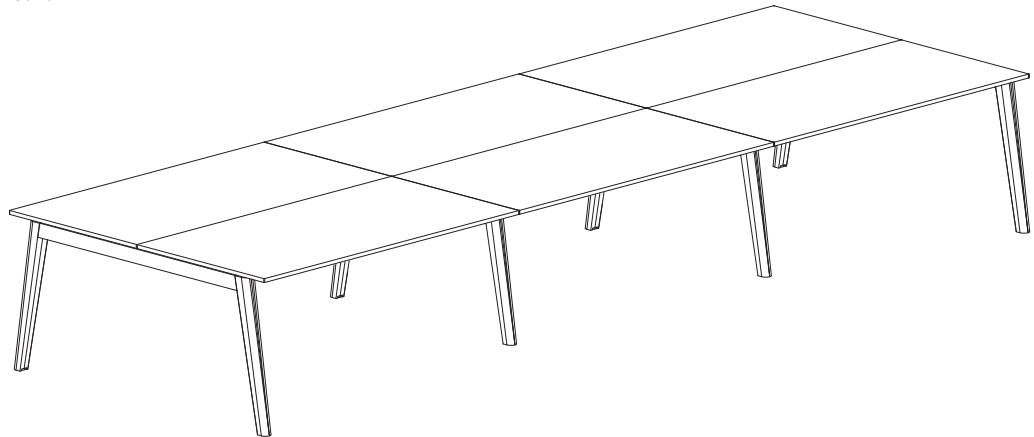

Pracovní stůl bench Root 4800x1600*
Desk office bench Root 4800x1600*

	LTD – MFC dub oak	LTD – MFC bílá white
RAL9010	043826095	043826070