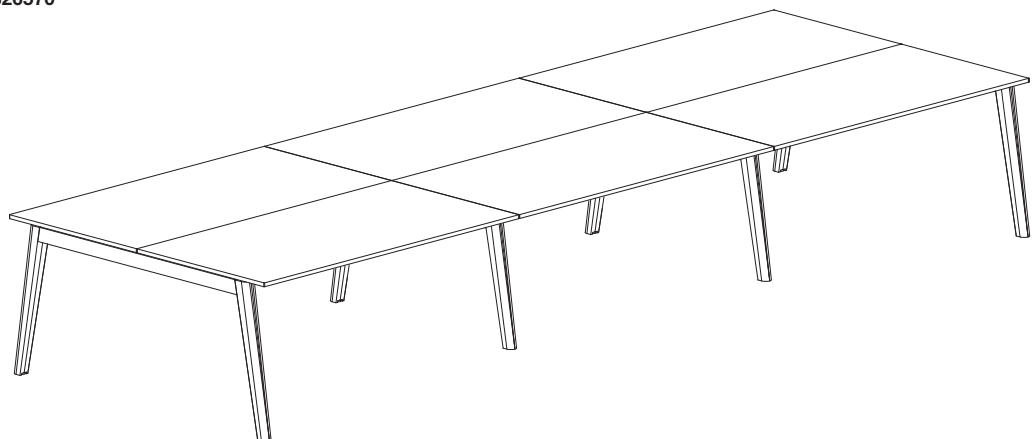

Pracovní stůl bench Root 5400x1600*
Desk office bench Root 5400x1600*

	LTD – MFC dub oak	LTD – MFC bílá white
RAL9010	043826595	043826570

* Šířku stolu 1400 mm (určeno pro projekty) je nutné řešit jako atyp (je třeba žádat o konstrukci).
* Table width 1400 mm (designed for projects) must be be solved as an atyp (it is necessary to request the design).

Varianty napojení desek pro stoly bench
Variants of table connection for bench tables