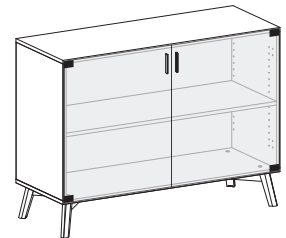

Skříň LTD + soklové nohy FT sklo 1200x458x887,
1 police LTD
Cabinet MFC + plinth legs FT glass 1200x458x887,
1 shelf MFC

bílá – white **008649370**