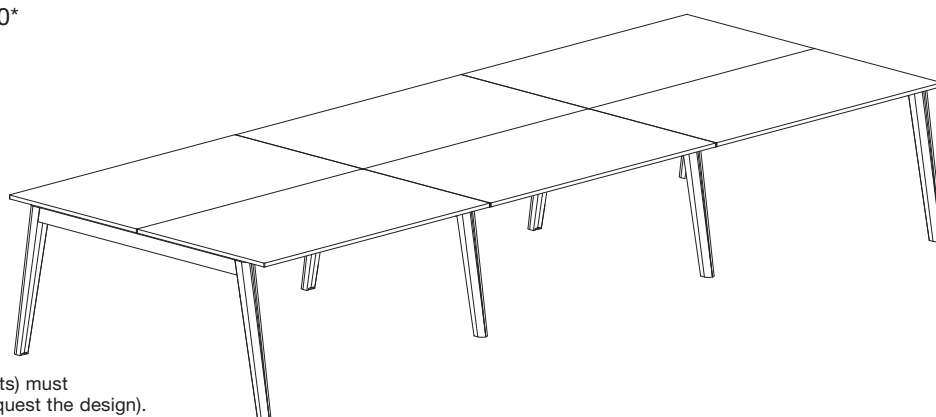

* Šířku stolu 1400 mm (určeno pro projekty) je nutné řešit jako atyp (je třeba žádat o konstrukci).
* Table width 1400 mm (designed for projects) must be solved as an atyp (it is necessary to request the design).