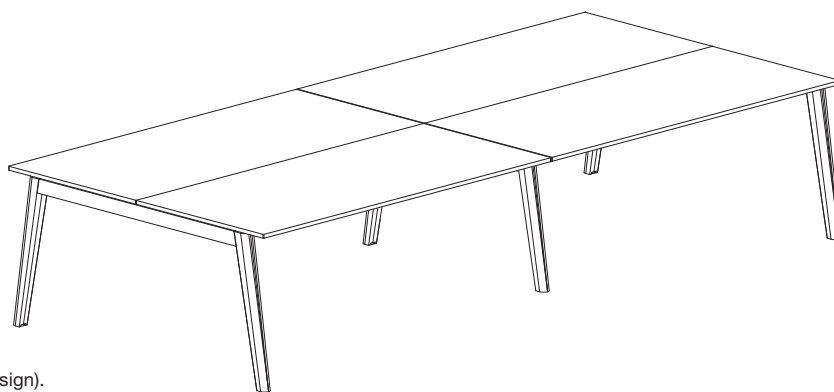

* Šířku stolu 1400 mm (určeno pro projekty) je nutné řešit jako atyp (je třeba žádat o konstrukci).
* Table width 1400 mm (designed for projects) must be solved as an atyp (it is necessary to request the design).

Pracovní stůl bench Root 4200x1600*
Desk office bench Root 4200x1600*

	LTD – MFC dub oak	LTD – MFC bílá white
RAL9010	043825595	043825570