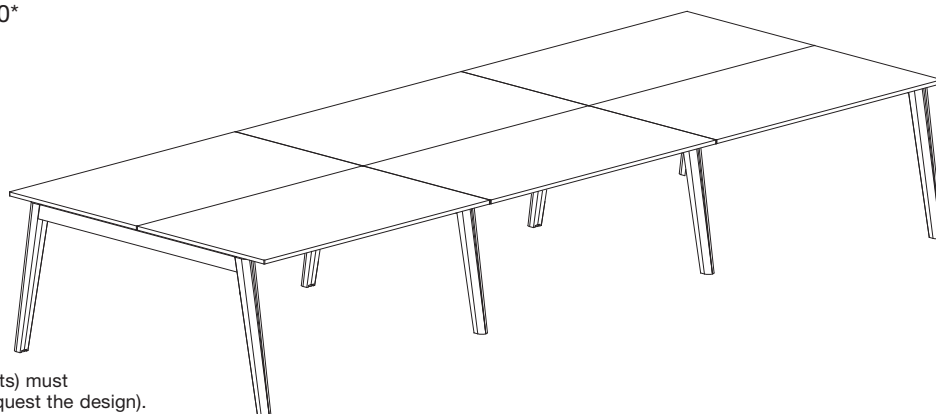

* Šířku stolu 1400 mm (určeno pro projekty) je nutné řešit jako atyp (je třeba žádat o konstrukci).
* Table width 1400 mm (designed for projects) must be solved as an atyp (it is necessary to request the design).