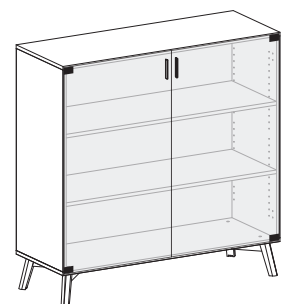

Skříň LTD + soklové nohy FT sklo 1200x458x1215,
2 police LTD
Cabinet MFC + plinth legs FT glass 1200x458x1215,
2 shelves MFC

bílá – white **008649570**