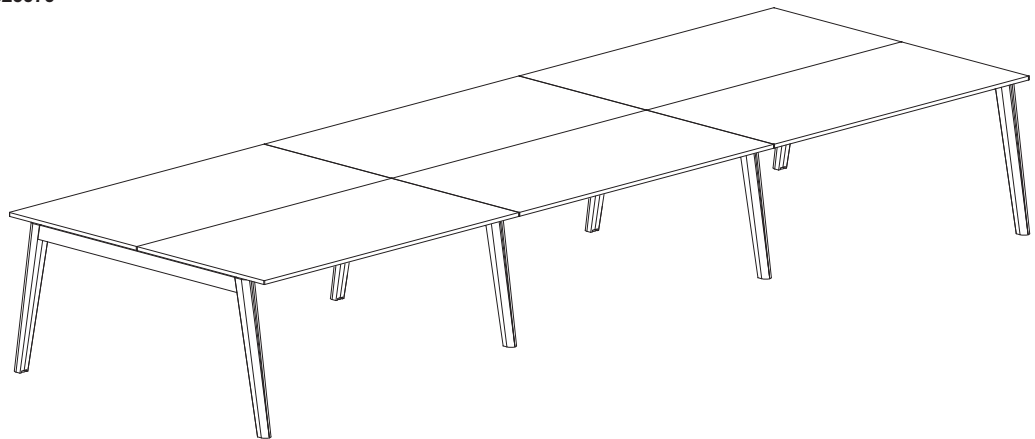

Pracovní stůl bench Root 4800x1600*
Desk office bench Root 4800x1600*

	LTD – MFC dub oak	LTD – MFC bílá white
RAL9010	043826095	043826070