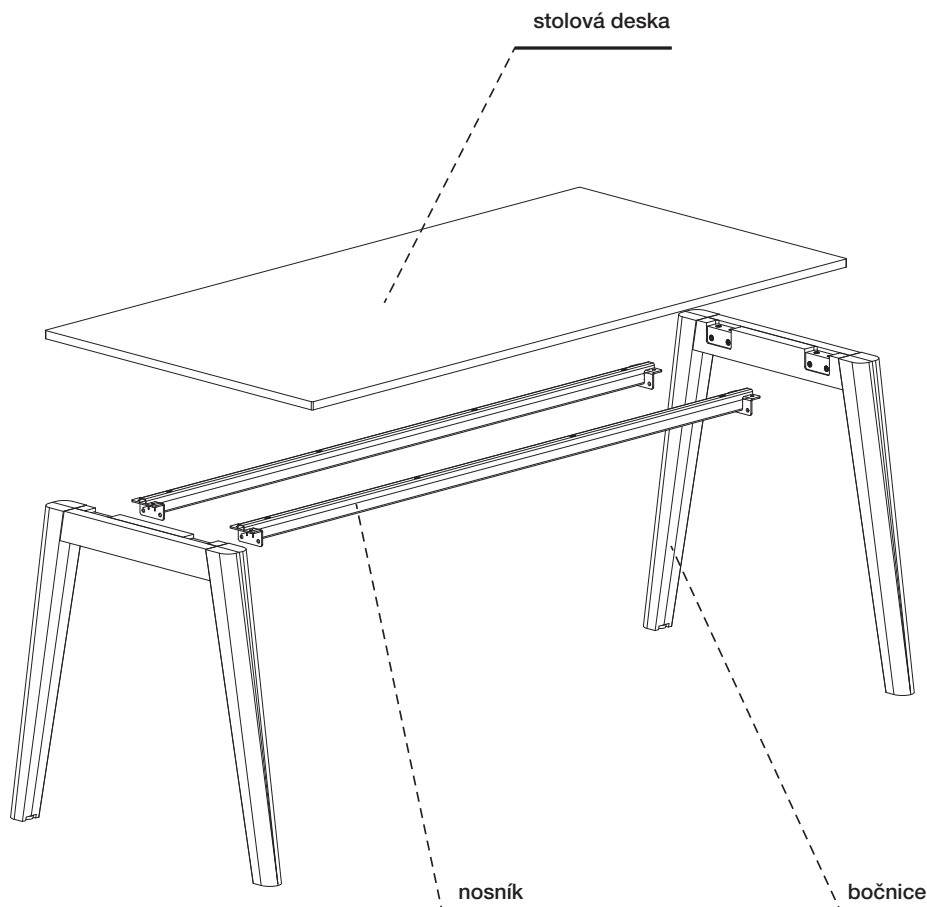

Hlavním prvkem svařované konstrukce nosníků je ocelový profil 40 x 20 x 2 mm. Kovové části podnoží jsou povrchově upraveny kvalitní epoxy-polyesterovou práškovou barvou v odstínu RAL9010 (bílá).

Výška stolu:

735 mm (deska stolu tl. 18 mm)

742 mm (deska stolu tl. 25 mm)

Minimální rozměry stolu:

1200 x 700 mm (délka x šířka)

Maximální rozměry stolu – deska z jednoho kusu:

2400 x 1200 mm (délka x šířka)

Stolové desky

Stolové desky pro pracovní stoly

Stolové desky pro pracovní stoly jsou vyrobeny z laminované dřevotřískové desky o tloušťce 18 mm s 2mm ABS hranou ve standardních dezénech **W980 ST15 bílá a H3157 ST12 dub.**

Root is a four-leg frame office (conference) table suitable for office space and meeting rooms. Its advantage is the distinctive appearance and the used construction materials.

Base

The side piece is made from solid ash with recessed nuts allowing for rigid joining with longitudinal beams.