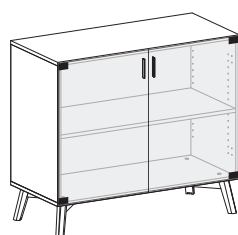

Skříň LTD + soklové nohy FT sklo 1000x458x887,
1 police LTD
Cabinet MFC + plinth legs FT glass 1000x458x887,
1 shelf MFC

bílá – white **008645370**