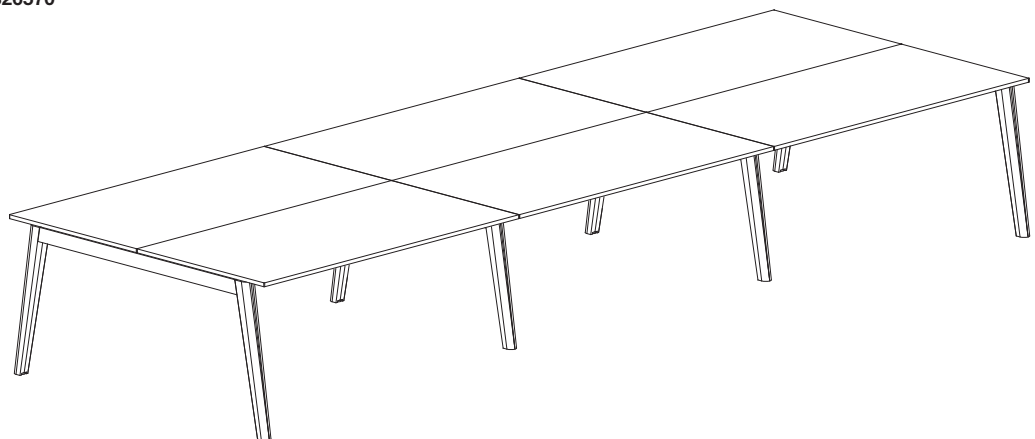

Pracovní stůl bench Root 5400x1600*
Desk office bench Root 5400x1600*

	LTD – MFC dub oak	LTD – MFC bílá white
RAL9010	043826595	043826570

* Šířku stolu 1400 mm (určeno pro projekty) je nutné řešit jako atyp (je třeba žádat o konstrukci).
* Table width 1400 mm (designed for projects) must be solved as an atyp (it is necessary to request the design).

Varianty napojení desek pro stoly bench
Variants of table connection for bench tables