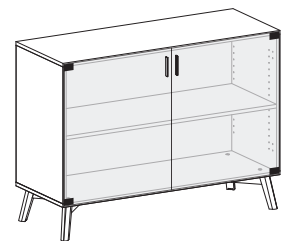

Skříň LTD + soklové nohy FT sklo 1200x458x887,
1 police LTD
Cabinet MFC + plinth legs FT glass 1200x458x887,
1 shelf MFC

bílá – white **008649370**