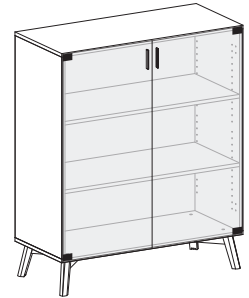

Skříň LTD + soklové nohy FT sklo 1000x458x1215,
2 police LTD
Cabinet MFC + plinth legs FT glass 1000x458x1215,
2 shelves MFC

bílá – white **008645570**