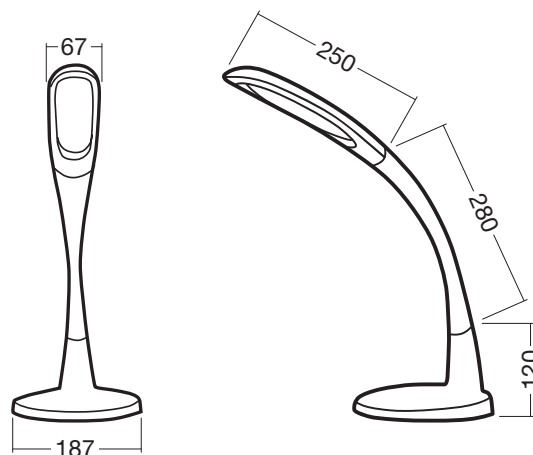

Lampa stolní ALFA 1100
Desk lamp ALFA 1100

001500099

Technická specifikace

Max. příkon: 12 W
Max. svítivost: 2 000 Lux
Světelný tok: 700 LM
Provozní napětí: 12 V DC 1 500 mAh
Teplota barvy světla:
5500 K studené světlo
3300 K teplé světlo
4000 K kombinované světlo
Pracovní teplota: <50 °C
Barva: bílá
Hmotnost: 1,17 kg

Prostřednictvím dotykového ovládacího panelu lze v pětistupňovém rozpětí nastavit intenzitu světla a zvolit mezi studeným, teplým a denním světlem.

Technical specification

Max. power: 12 W
Max. illuminance: 2,000 Lux
Luminous power: 700 LM
Supply: 12 V DC 1,500 mAh
Light temperature:
5500 K cold light
3300 K warm light
4000 K combined (day) light
Operating temperature: <50 °C
Colour: white
Weight: 1.17 kg

The five step adjustment of light intensity and choice of cold, warm and day light is possible via touch control panel.