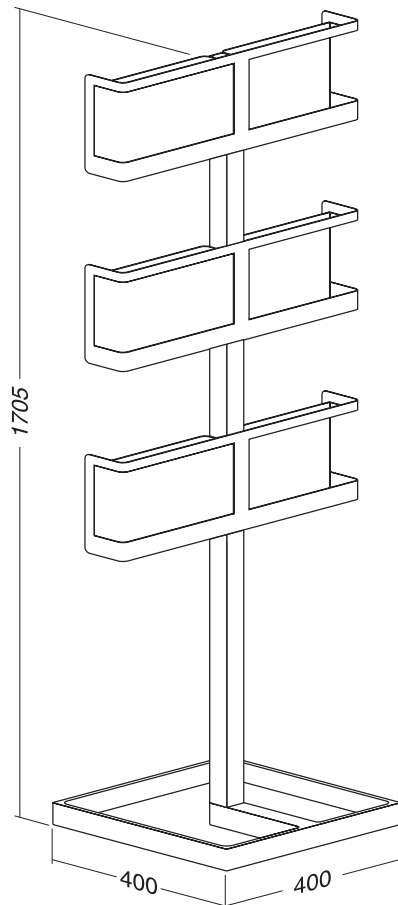

Držák letáků trio Alva Collection
Leaflet Trio Alva Collection

Základna z hliníkové slitiny, ostatní části ocelové.
Base from aluminium alloy, other parts from steel.

RAL9022 **007510110**
RAL9010 **007510127**
RAL9004 **007510139**