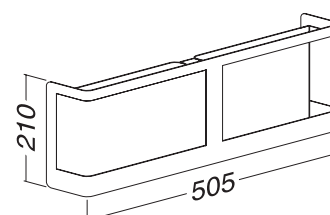

Kancelářské doplňky **Alva Collection**

Alva Collection

Věšák nástěnný 1200 Alva Collection Rack Wall 1200 Alva Collection

Háčky z hliníkové slitiny, ostatní části ocelové.
Hooks from aluminium alloy, other parts from steel.

RAL9022	007511010
RAL9010	007511027
RAL9004	007511039

Věšák nástěnný 600 Alva Collection Rack Wall 600 Alva Collection

Háčky z hliníkové slitiny, ostatní části ocelové.
Hooks from aluminium alloy, other parts from steel.

RAL9022	007510910
RAL9010	007510927
RAL9004	007510939

Věšák Alva Collection s držákem deštníků Coat stand Alva Collection with umbrella holder

Vyrobeno z hliníkové slitiny.
Made from aluminium alloy.

RAL9004	007511739
RAL9007	007511715
RAL9010	007511727
RAL9022	007511710

Držák deštníků Alva Umbrella holder Alva

Vyrobeno z hliníkové slitiny.
Made from aluminium alloy.

Pro doobjednávky k již dodaným věšákům ALVA.
For retrofitting to ALVA coat stand.

RAL9004	007511639
RAL9007	007511615
RAL9010	007511627
RAL9022	007511610

Držák letáků nástěnný Alva Collection Leaflet Wall Alva Collection

Vyrobeno z oceli.
Made from steel.

RAL9022	007510810
RAL9010	007510827
RAL9004	007510839