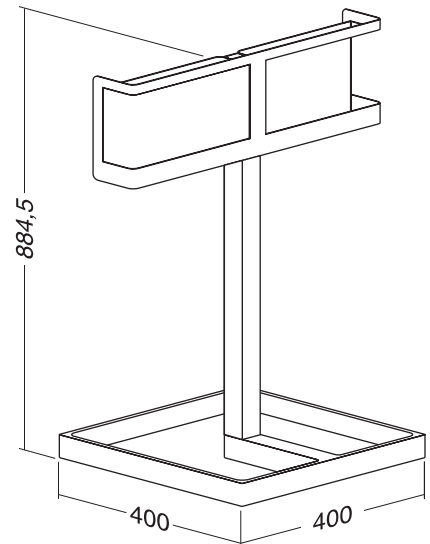

Držák letáků single Alva Collection
Leaflet Single Alva Collection

Základna z hliníkové slitiny, ostatní části ocelové.
Base from aluminium alloy, other parts from steel.

RAL9022 **007510210**
RAL9010 **007510227**
RAL9004 **007510239**