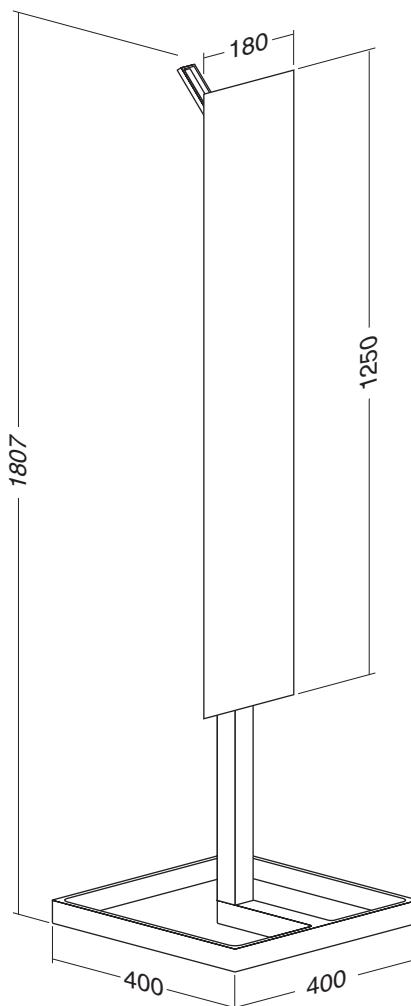

Kancelářské doplňky **Alva Collection**

Alva Collection

Panel informační A3 Alva Collection Advert A3 Alva Collection

Základna z hliníkové slitiny, ostatní části ocelové.
Base from aluminium alloy, other parts from steel.

RAL9022   **007510510**
RAL9010   **007510527**
RAL9004   **007510539**

Zrcadlo Alva Collection Mirror Alva Collection

Základna a háček z hliníkové slitiny, ostatní části ocelové.
Base and hook from aluminium alloy, other parts from steel.

RAL9022   **007510710**
RAL9010   **007510727**
RAL9004   **007510739**

Panel informační A4 Alva Collection Advert A4 Alva Collection

Základna z hliníkové slitiny, ostatní části ocelové.
Base from aluminium alloy, other parts from steel.

RAL9022   **007510410**
RAL9010   **007510427**
RAL9004   **007510439**