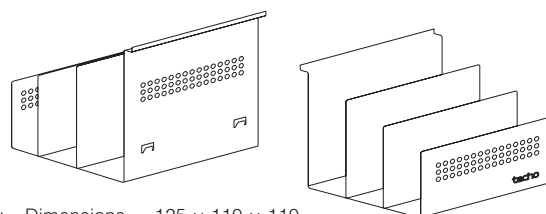

Pořadač závěsný Novum
Sorter hanging Novum

RAL9022	005400510
RAL9010	005400527
RAL9004	005400509
RAL9007	005400515