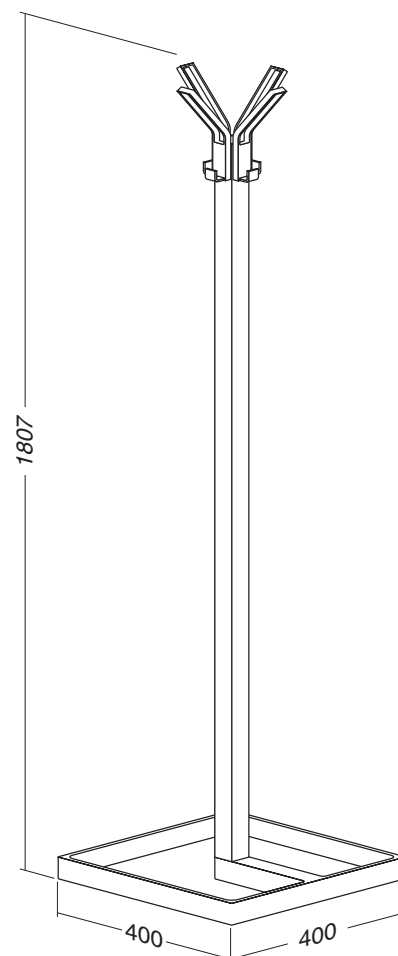

Věšák Alva Collection rozložený
Coat Stand Alva Collection unassembled

Vyrobeno z hliníkové slitiny.
Made from aluminium alloy.

RAL9004	007509939
RAL9007	007509915
RAL9010	007509927
RAL9022	007509910