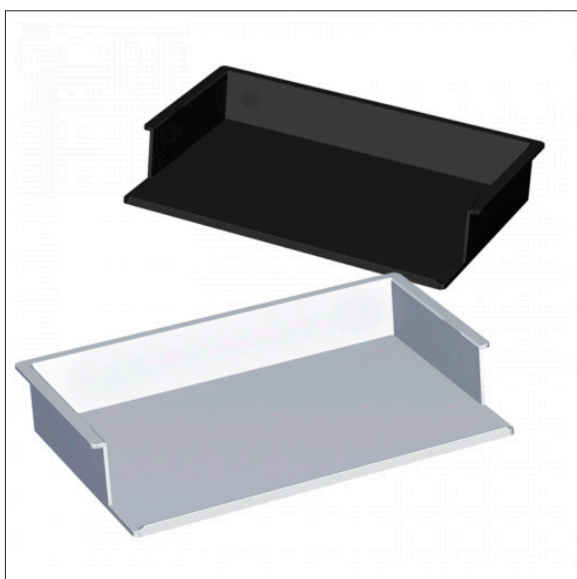

Accessories

HANDBOOK

Rexite

Alfa 1100

Novum

Alva Collection

Kancelářské doplňky **Rexite**

Rexite	
<p>Přední zásobník 270x345x65 mm Front letter tray for desktop and wall 270x345x65 mm</p> <p>bílá white 309580999 černá black 309581999</p> <div style="text-align: center; margin-top: 20px;">  </div> <p>Materiál: průmyslový polymer Material: engineering polymer</p>	<p>Boční zásobník 355x260x65 mm Side letter tray for desktop and wall 355x260x65 mm</p> <p>bílá white 309583999 černá black 309584999</p> <div style="text-align: center; margin-top: 20px;">  </div> <p>Materiál: průmyslový polymer Material: engineering polymer</p>
<p>Polička odkládací 355x125x35 mm Pencil tray for desktop and wall 355x125x35 mm</p> <p>bílá white 309586999 černá black 309587999</p> <div style="text-align: center; margin-top: 20px;">  </div> <p>Materiál: průmyslový polymer Material: engineering polymer</p>	<p>Zásobník na tužky 90x90x95 mm Pencil cup for desktop and wall 90x90x95 mm</p> <p>bílá white 309589999 černá black 309590999</p> <div style="text-align: center; margin-top: 20px;">  </div> <p>Materiál: průmyslový polymer Material: engineering polymer</p>
<p>Zásobník na papír 125x125x65 mm Memo pad for desktop and wall 125x125x65 mm</p> <p>bílá white 309592999 černá black 309593999</p> <div style="text-align: center; margin-top: 20px;">  </div> <p>Materiál: průmyslový polymer Material: engineering polymer</p>	<p>Podložka stolová černá mat 705x504x4 mm Desk pad black matte 705x504x4 mm</p> <p>černá black 309595999</p> <div style="text-align: center; margin-top: 20px;">  </div> <p>Materiál: integrální polyuretan Material: integral polyurethane</p>