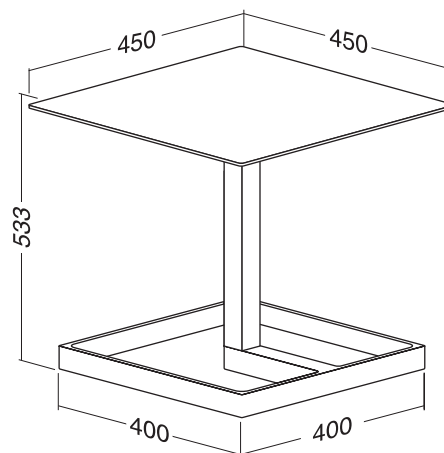

Stolek Alva Collection
Table Alva Collection

Základna z hliníkové slitiny, deska z LTD tloušťka 8 mm.
Base from aluminium alloy, top from MFC thickness 8 mm.

	LTD – MFC šedá – grey	LTD – MFC buk – beech	LTD – MFC divoká hruška – wild pear	LTD – MFC bílá – white
RAL9004	007511345	007511350	007511352	007511370
RAL9010	007511445	007511450	007511452	007511470
RAL9022	007510345	007510350	007510352	007510370