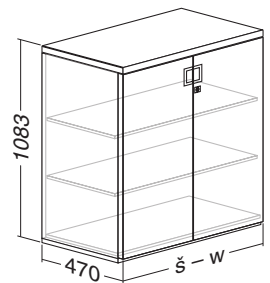

Skříň W.O.T. FT, š × 470 × 1083, 2 police
Cabinet W.O.T. FT, w × 470 × 1083, 2 shelves

	LTD – MFC bílá – white	LTD – MFC divodá hruška – wild pear	LTD – MFC bílá – white	LTD – MFC divodá hruška – wild pear	LTD – MFC bílá – white	LTD – MFC divodá hruška – wild pear
	š – w 800		š – w 1000		š – w 1200	
	plexi mléčné – frosted plexiglass		plexi mléčné – frosted plexiglass		plexi mléčné – frosted plexiglass	
RAL9010	045031070	045031052	045034070	045034052	045037070	045037052
RAL9022	015031070	015031052	015034070	015034052	015037070	015037052