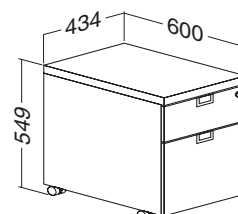

Skříň W.O.T. ST mobilní, 1400 × 450 × 450
Cabinet W.O.T. ST mobile, 1400 × 450 × 450

LTD – MFC LTD – MFC
bílá – white divodá hruška – wild pear

plexi mléčné – frosted plexiglass

015039070 015039052

Poznámka: Sedáky nejsou součástí skříně. Nutno objednat jako samostatnou položku č. 015039599.

Note: Seats are not supplied as part of the cabinet. They should be ordered under separate item number no. 015039599.

Sedák W.O.T. 400 × 400 černý skříně ST mobilní
Seat cushion W.O.T. ST mobile, 400 × 400, black

black **015039599**

Kontejner mobilní W.O.T., LTD 600, 2 zásuvky, čela LTD
Mobile pedestal W.O.T., MFC 600, 2 drawers, fronts MFC

LTD – MFC LTD – MFC
bílá – white divodá hruška – wild pear

plexi mléčné – frosted plexiglass

015042070 015042052

Kontejner mobilní W.O.T., LTD 600, 3 zásuvky, čela LTD
Mobile pedestal W.O.T., MFC 600, 3 drawers, fronts MFC

LTD – MFC LTD – MFC
bílá – white divodá hruška – wild pear

plexi mléčné – frosted plexiglass

015042570 015042552