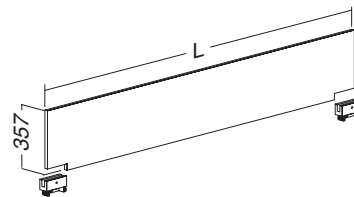

YB 094
Slip

YB 096
Apple

YB 097
Bluebell

YB 106
Calypso

Paraván PLEXI k desce stolu W.O.T. Screen PLEXI for W.O.T. desk

	RAL9010	RAL9022
L = 1200 plexi mléčné – plexiglass frosted	045057099	015057099
L = 1400 plexi mléčné – plexiglass frosted	045057199	015057199
L = 1600 plexi mléčné – plexiglass frosted	045057299	015057299
L = 1800 plexi mléčné – plexiglass frosted	045057399	015057399