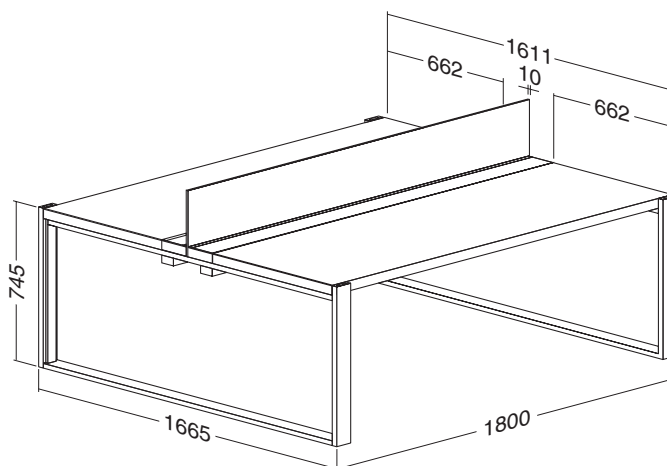

Stolový systém W.O.T. standard

Stoly W.O.T.

Stůl kancelářský W.O.T., s kabelovým kanálem s paravánem Plexi, deska pravoúhlá 1600 × 1800 / v = 745
Desk office W.O.T., with cable tray with screen Plexi, desktop rectangular 1600 × 1800 / h = 745

LIGHTBOARD   LIGHTBOARD
bílá – white   divodá hruška – wild pear

plexi mléčné – plexiglass frosted

RAL9010   **045027361**   **045027362**
RAL9022   **015027361**   **015027362**

Stůl kancelářský W.O.T., pro paraván Zenith 2, deska pravoúhlá 1600 × 1800 / v = 745
Desk office W.O.T., for Zenith 2 screen, desktop rectangular 1600 × 1800 / h = 745

LIGHTBOARD   LIGHTBOARD
bílá – white   divodá hruška – wild pear

RAL9010   **045027861**   **045027862**
RAL9022   **015027861**   **015027862**

Poznámka: Paraván není součástí stolu. Nutno objednat jako samostatnou položku viz. strana WS.10. V případě požadavků na jiné výplně paravánového pole nutno vycházet z technické příručky pro paravány Zenith 2. Ke stolům W.O.T standard lze použít pouze variantu MD. Paraván je včetně držáků paravánů.

Note: The screen is not supplied as standard with the desk. It is necessary to order it separately, see page WS.10. In the event of a requirement for a different screen finish, this should be specified with reference to the technical manual for the Zenith 2 screens. For the desk W.O.T standard only the MD version of the screens can be used. The screen comes with screen holders.