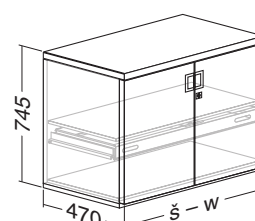

Skříně W.O.T. FT, š × 470 × 745, 1 police / 1 výsuvný rám
Cabinet W.O.T. FT, w × 470 × 745, 1 shelf / 1 pull-out frame

	LTD – MFC bílá – white	LTD – MFC divodá hruška – wild pear	LTD – MFC bílá – white	LTD – MFC divodá hruška – wild pear	LTD – MFC bílá – white	LTD – MFC divodá hruška – wild pear
	š – w 800		š – w 1000		š – w 1200	
	plexi mléčné – frosted plexiglass		plexi mléčné – frosted plexiglass		plexi mléčné – frosted plexiglass	
RAL9010	045030170	045030152	045033170	045033152	045036170	045036152
RAL9022	015030170	015030152	015033170	015033152	015036170	015036152