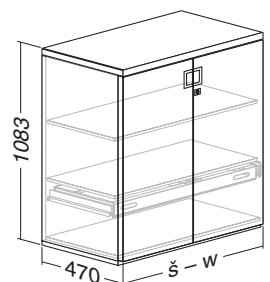

Skříň W.O.T. FT, š × 470 × 1083, 2 police / 1 výsuvný rám
Cabinet W.O.T. FT, w × 470 × 1083, 2 shelves / 1 pull-out frame

	LTD – MFC bílá – white	LTD – MFC divodá hruška – wild pear	LTD – MFC bílá – white	LTD – MFC divodá hruška – wild pear	LTD – MFC bílá – white	LTD – MFC divodá hruška – wild pear
	š – w 800		š – w 1000		š – w 1200	
	plexi mléčné – frosted plexiglass		plexi mléčné – frosted plexiglass		plexi mléčné – frosted plexiglass	
RAL9010	045031170	045031152	045034170	045034152	045037170	045037152
RAL9022	015031170	015031152	015034170	015034152	015037170	015037152