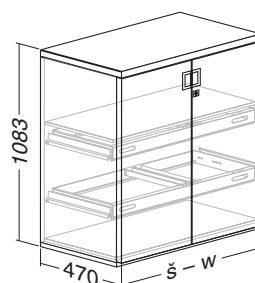

Stolový systém **W.O.T. standard**

Skříně W.O.T.

Skříň W.O.T. FT, š × 470 × 1083, 1 police / 2 výsuvné rámy
Cabinet W.O.T. FT, w × 470 × 1083, 1 shelf / 2 pull-out frames

	LTD – MFC bílá – white	LTD – MFC divodá hruška – wild pear	LTD – MFC bílá – white	LTD – MFC divodá hruška – wild pear	LTD – MFC bílá – white	LTD – MFC divodá hruška – wild pear
	š – w 800		š – w 1000		š – w 1200	
	plexi mléčné – frosted plexiglass		plexi mléčné – frosted plexiglass		plexi mléčné – frosted plexiglass	
RAL9010	045031270	045031252	045034270	045034252	045037270	045037252
RAL9022	015031270	015031252	015034270	015034252	015037270	015037252