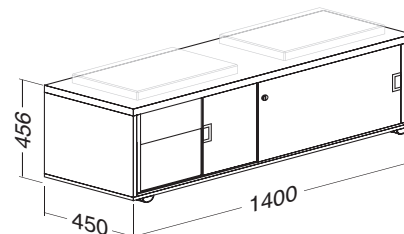

Skříň W.O.T. ST mobilní, 1400 × 450 × 450
Cabinet W.O.T. ST mobile, 1400 × 450 × 450

LTD – MFC LTD – MFC
bílá – white divodá hruška – wild pear

plexi mléčné – frosted plexiglass

015039070 015039052

Poznámka: Sedáky nejsou součástí skříně. Nutno objednat jako samostatnou položku č. 015039599.

Note: Seats are not supplied as part of the cabinet. They should be ordered under separate item number no. 015039599.

Sedák W.O.T. 400 × 400 černý skříně ST mobilní
Seat cushion W.O.T. ST mobile, 400 × 400, black

black **015039599**

Kontejner mobilní W.O.T., LTD 600, 2 zásuvky, čela LTD
Mobile pedestal W.O.T., MFC 600, 2 drawers, fronts MFC

LTD – MFC LTD – MFC
bílá – white divodá hruška – wild pear

plexi mléčné – frosted plexiglass

015042070 015042052