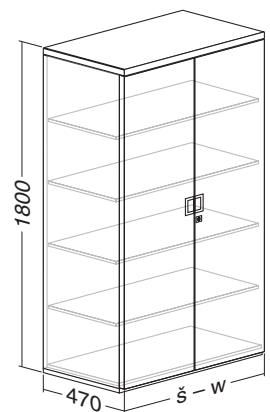

Skříň W.O.T. FT, š × 470 × 1800, 4 police
Cabinet W.O.T. FT, w × 470 × 1800, 4 shelves

	LTD – MFC bílá – white	LTD – MFC divodá hruška – wild pear	LTD – MFC bílá – white	LTD – MFC divodá hruška – wild pear	LTD – MFC bílá – white	LTD – MFC divodá hruška – wild pear
	š – w 800		š – w 1000		š – w 1200	
	plexi mléčné – frosted plexiglass		plexi mléčné – frosted plexiglass		plexi mléčné – frosted plexiglass	
RAL9010	045032070	045032052	045035070	045035052	045038070	045038052
RAL9022	015032070	015032052	015035070	015035052	015038070	015038052