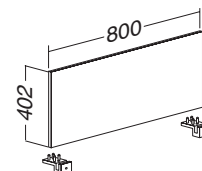

Paraván boční PLEXI k desce stolu W.O.T. Screen side PLEXI for desk office W.O.T.

	RAL9010	RAL9022
plexi mléčné – plexiglass frosted	045058099	015058099

plexi mléčné
plexiglass frosted