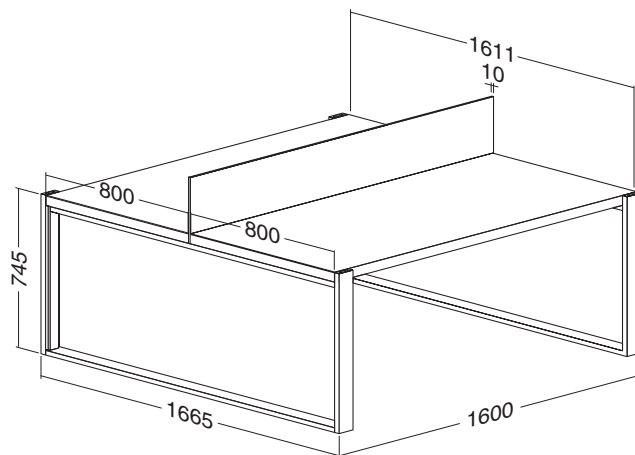

Stůl kancelářský W.O.T., s kabelovým kanálem s paravánem Plexi, deska pravouhelná 1600 × 1600 / v = 745
Desk office W.O.T., with cable tray with screen Plexi, desktop rectangular 1600 × 1600 / h = 745

	LIGHTBOARD bílá – white	LIGHTBOARD divodá hruška – wild pear
plexi mléčné – plexiglass frosted		
RAL9010	045026061	045026062
RAL9022	015026061	015026062