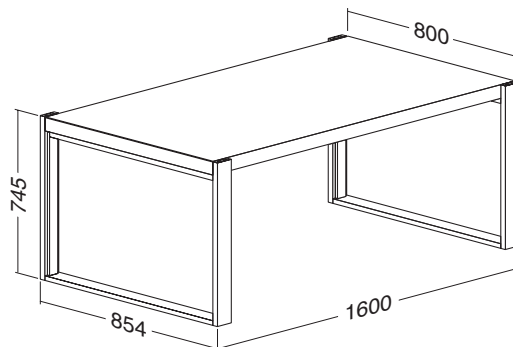

Stolový systém W.O.T. standard

Stoly W.O.T.

Stůl kancelářský W.O.T., deska pravouhelná 800 × 1600 / v = 745
Desk office W.O.T., desktop rectangular 800 × 1600 / h = 745

	LIGHTBOARD bílá – white	LIGHTBOARD divodá hruška – wild pear
RAL9010	045022061	045022062
RAL9022	015022061	015022062

Poznámka: U tohoto stolu nelze použít paraván Zenith 2.
Note: It is not possible to use the Zenith 2 screen with this desk.

Stůl kancelářský W.O.T., s kabelovým kanálem, deska pravouhelná 800 × 1600 / v = 745
Desk office W.O.T., with cable tray, desktop rectangular 800 × 1600 / h = 745

	LIGHTBOARD bílá – white	LIGHTBOARD divodá hruška – wild pear
RAL9010	045022561	045022562
RAL9022	015022561	015022562