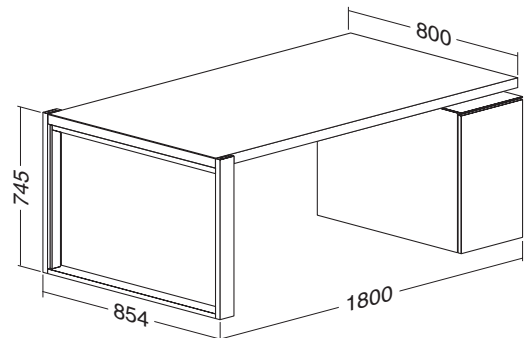

Stůl kancelářský W.O.T., 1× skříňka Focus 2456 pravá s rámem/se zámkem, deska pravoúhlá 800 × 1800 / v = 745
Desk office W.O.T., 1× pedestal Focus 2456 right with frame/with lock, desktop rectangular 800 × 1800 / h = 745

	LIGHTBOARD bílá – white	LIGHTBOARD divodá hruška – wild pear
RAL9010	045029061	045029062
RAL9022	015029061	015029062

Poznámka: U tohoto stolu nelze použít paraván.
Note: It is not possible to use the screen with this desk.

Stůl kancelářský W.O.T., 2× Element rám výsuvný se zámkem, deska pravoúhlá 800 × 1800 / v = 745
Desk office W.O.T., 2× Element with pull-out frame with lock, desktop rectangular 800 × 1800 / h = 745

	LIGHTBOARD bílá – white	LIGHTBOARD divodá hruška – wild pear
RAL9010	045028061	045028062
RAL9022	015028061	015028062