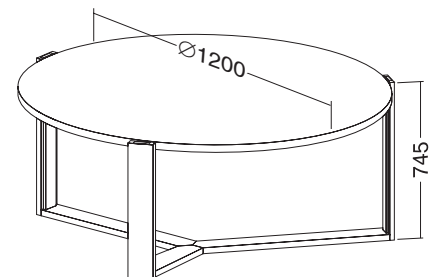

Stůl konferenční W.O.T., deska pravoúhlá 1000 × 2000 / v = 745
Conference table W.O.T., desktop rectangular 1000 × 2000 / h = 745

	LIGHTBOARD bílá – white	LIGHTBOARD divodá hruška – wild pear
RAL9010	045024061	045024062
RAL9022	015024061	015024062

Poznámka: U tohoto stolu nelze použít paraván Zenith 2.
Note: It is not possible to use the Zenith 2 screen with this desk.

Stůl konferenční W.O.T., deska kruhová Ø 1200 / v = 745
Conference table W.O.T., desktop circular diam. 1200 / h = 745

	MFC+HPL 40 – chipboard+HPL 40 bílá white	MFC+HPL 40 – chipboard+HPL 40 divoká hruška wild pear
RAL9010	045002070	045002052
RAL9022	015002070	015002052

Stůl konferenční W.O.T., deska kruhová Ø 1200 / v = 505
Conference table W.O.T., desktop circular diam. 1200 / h = 505

	MFC+HPL 40 – chipboard+HPL 40 bílá white	MFC+HPL 40 – chipboard+HPL 40 divoká hruška wild pear
RAL9010	045002570	045002552
RAL9022	015002570	015002552

Stůl kancelářský W.O.T., deska pravoúhlá 450 × 1400 / v = 660
Desk office W.O.T., desktop rectangular 450 × 1400 / h = 660

	LIGHTBOARD bílá – white	LIGHTBOARD divodá hruška – wild pear
RAL9010	045025161	045025162
RAL9022	015025161	015025162