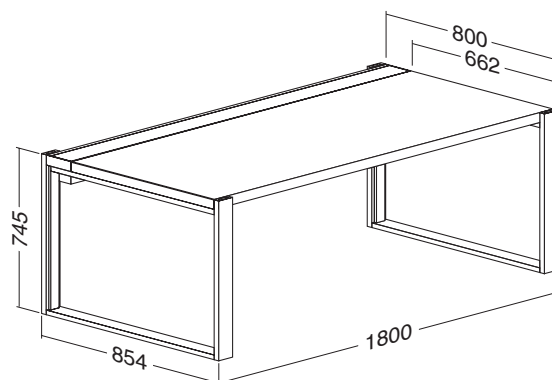

Poznámka: U tohoto stolu nelze použít paraván Zenith 2.
Note: It is not possible to use the Zenith 2 screen with this desk.