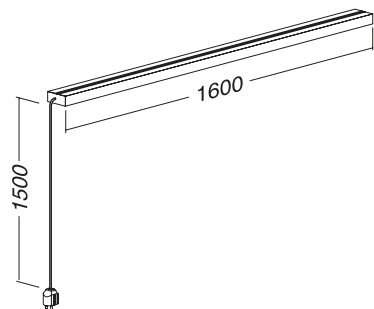

Stolový systém **W.O.T. standard**

W.O.T. – příslušenství | W.O.T. – accessories

Napájecí lišta 1600 mm včetně přívodního kabelu 1,5 m
Power track incl. connecting cable

Německo – Germany **015054199**
Česká republika – Czech Republic **015054099**
Velká Británie – United Kingdom **015054299**

Pozn.: Pro stůl 2000 mm
Note: For office desk 2000 mm