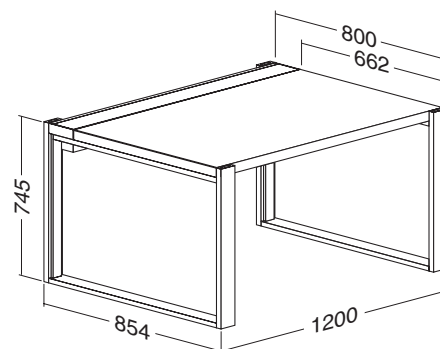

Poznámka: U tohoto stolu nelze použít paraván Zenith 2.
Note: It is not possible to use the Zenith 2 screen with this desk.

Stůl kancelářský W.O.T., deska pravoúhlá 800 × 1400 / v = 745
Desk office W.O.T., desktop rectangular 800 × 1400 / h = 745

	LIGHTBOARD bílá – white	LIGHTBOARD divodá hruška – wild pear
RAL9010	045021061	045021062
RAL9022	015021061	015021062