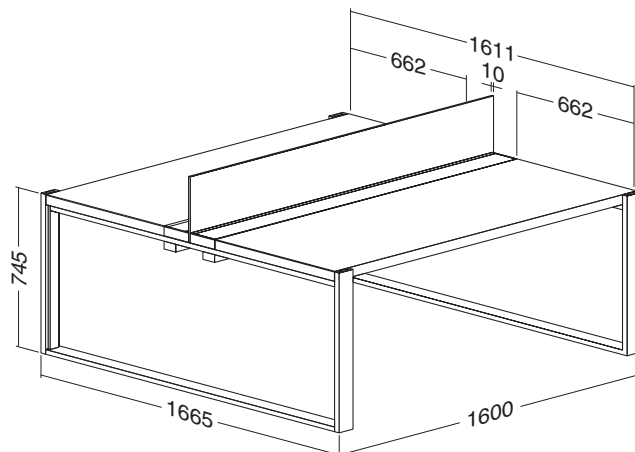

Stolový systém **W.O.T. standard**

Stoly W.O.T.

Stůl kancelářský W.O.T., deska pravouhelná 450 × 1400 / v = 520
Desk office W.O.T., desktop rectangular 450 × 1400 / h = 520

	LIGHTBOARD bílá – white	LIGHTBOARD divodá hruška – wild pear
RAL9010	045025061	045025062
RAL9022	015025061	015025062

Stůl kancelářský W.O.T., s paravánem Plexi, deska pravouhelná 1600 × 1600 / v = 745
Desk office W.O.T., with screen Plexi, desktop rectangular 1600 × 1600 / h = 745

	LIGHTBOARD bílá – white	LIGHTBOARD divodá hruška – wild pear
plexi mléčné – plexiglass frosted		
RAL9010	045025561	045025562
RAL9022	015025561	015025562

Stůl kancelářský W.O.T., s kabelovým kanálem s paravánem Plexi, deska pravouhelná 1600 × 1600 / v = 745
Desk office W.O.T., with cable tray with screen Plexi, desktop rectangular 1600 × 1600 / h = 745

	LIGHTBOARD bílá – white	LIGHTBOARD divodá hruška – wild pear
plexi mléčné – plexiglass frosted		
RAL9010	045026061	045026062
RAL9022	015026061	015026062