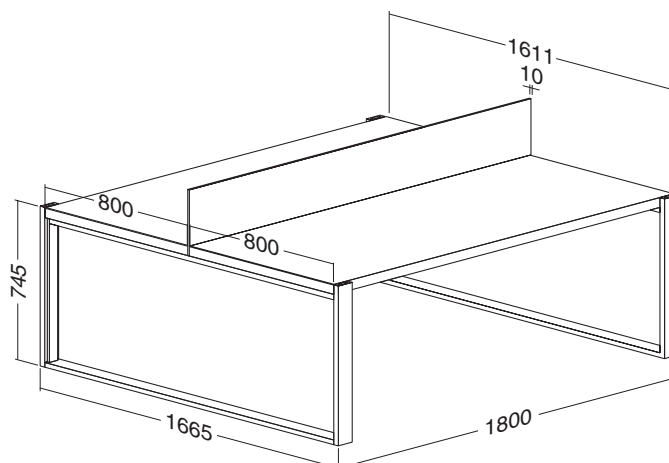

Stůl kancelářský W.O.T., pro paraván Zenith 2, deska pravouhelná 1600 × 1600 / v = 745
Desk office W.O.T., for Zenith 2 screen, desktop rectangular 1600 × 1600 / h = 745

	LIGHTBOARD bílá – white	LIGHTBOARD divodá hruška – wild pear
RAL9010	045026561	045026562
RAL9022	015026561	015026562

Poznámka: Paraván není součástí stolu. Nutno objednat jako samostatnou položku viz. strana WS.10. V případě požadavků na jiné výplně paravánového pole nutno vycházet z technické příručky pro paravány Zenith 2. Ke stolům W.O.T. standard lze použít pouze variantu MD. Paraván je včetně držáků paravánů.

Note: The screen is not supplied as standard with the desk. It is necessary to order it separately, see page WS.10. In the event of a requirement for a different screen finish, this should be specified with reference to the technical manual for the Zenith 2 screens. For the desk W.O.T. standard only the MD version of the screens can be used. The screen comes with screen holders.

Stůl kancelářský W.O.T., s kabelovým kanálem pro paraván Zenith 2, deska pravouhelná 1600 × 1600 / v = 745
Desk office W.O.T., with cable tray for Zenith 2 screen, desktop rectangular 1600 × 1600 / h = 745

	LIGHTBOARD bílá – white	LIGHTBOARD divodá hruška – wild pear
RAL9010	045026661	045026662
RAL9022	015026661	015026662

Poznámka: Paraván není součástí stolu. Nutno objednat jako samostatnou položku. K tomuto typu stolu lze použít pouze variantu paravánu MD s výplní LTD+látka viz. strana WS.10 a nebo se zapichovací výplní + látka. Nutno vycházet z technické příručky pro paravány Zenith 2. Součástí tohoto stolu jsou speciální držáky paravánu, které je nutno použít. Držáky, které jsou standardně dodávány jako součást paravánu u této konstrukce nelze instalovat!