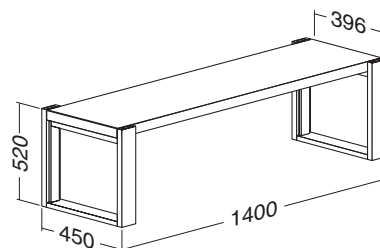

Stolový systém **W.O.T. standard**

Stoly W.O.T.

Stůl kancelářský W.O.T., deska pravouhelná 450 × 1400 / v = 520
Desk office W.O.T., desktop rectangular 450 × 1400 / h = 520

	LIGHTBOARD bílá – white	LIGHTBOARD divodá hruška – wild pear
RAL9010	045025061	045025062
RAL9022	015025061	015025062

Stůl kancelářský W.O.T., s paravánem Plexi, deska pravouhelná 1600 × 1600 / v = 745
Desk office W.O.T., with screen Plexi, desktop rectangular 1600 × 1600 / h = 745

	LIGHTBOARD bílá – white	LIGHTBOARD divodá hruška – wild pear
plexi mléčné – plexiglass frosted		
RAL9010	045025561	045025562
RAL9022	015025561	015025562