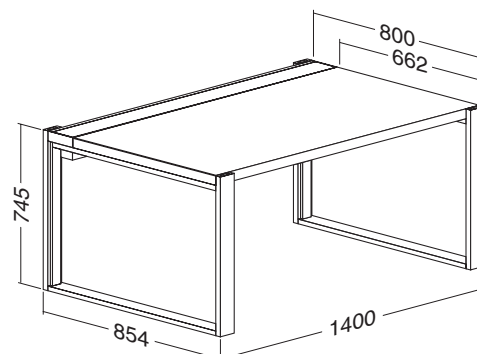

Poznámka: U tohoto stolu nelze použít paraván Zenith 2.
Note: It is not possible to use the Zenith 2 screen with this desk.