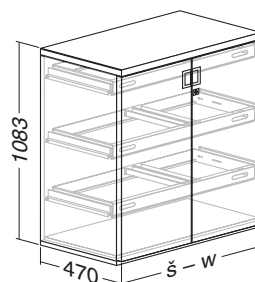

Skříň W.O.T. FT, š × 470 × 1083, 3 výsuvné rámy
Cabinet W.O.T. FT, w × 470 × 1083, 3 pull-out frames

	LTD – MFC bílá – white	LTD – MFC divodá hruška – wild pear	LTD – MFC bílá – white	LTD – MFC divodá hruška – wild pear	LTD – MFC bílá – white	LTD – MFC divodá hruška – wild pear
	š – w 800		š – w 1000		š – w 1200	
	plexi mléčné – frosted plexiglass		plexi mléčné – frosted plexiglass		plexi mléčné – frosted plexiglass	
RAL9010	045031370	045031352	045034370	045034352	045037370	045037352
RAL9022	015031370	015031352	015034370	015034352	015037370	015037352