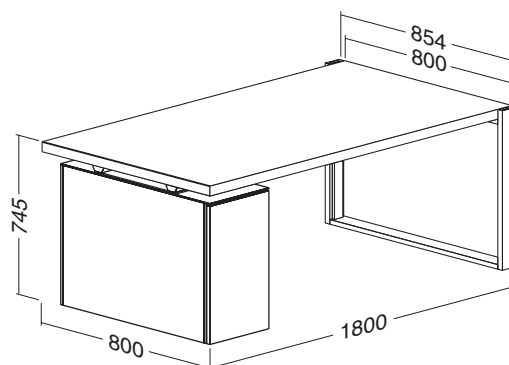

Poznámka: U tohoto stolu nelze použít paraván.
Note: It is not possible to use the screen with this desk.