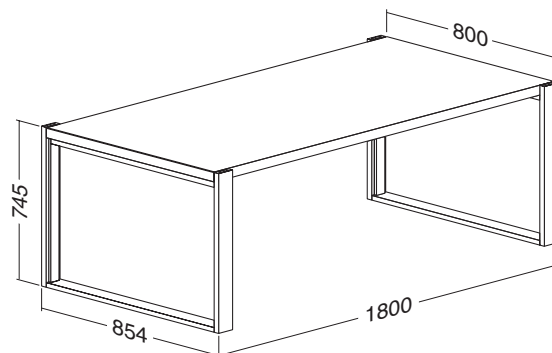

Poznámka: U tohoto stolu nelze použít paraván Zenith 2.
Note: It is not possible to use the Zenith 2 screen with this desk.

Stůl kancelářský W.O.T., s kabelovým kanálem, deska pravouhelná 800 × 1800 / v = 745
Desk office W.O.T., with cable tray, desktop rectangular 800 × 1800 / h = 745

	LIGHTBOARD bílá – white	LIGHTBOARD divodá hruška – wild pear
RAL9010	045023561	045023562
RAL9022	015023561	015023562