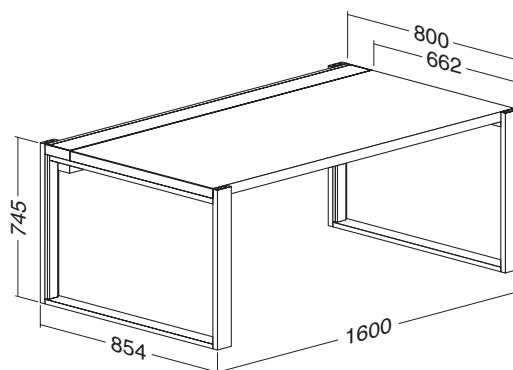

Poznámka: U tohoto stolu nelze použít paraván Zenith 2.
Note: It is not possible to use the Zenith 2 screen with this desk.

Stůl kancelářský W.O.T., deska pravouhelná 800 × 1800 / v = 745
Desk office W.O.T., desktop rectangular 800 × 1800 / h = 745

	LIGHTBOARD bílá – white	LIGHTBOARD divodá hruška – wild pear
RAL9010	045023061	045023062
RAL9022	015023061	015023062