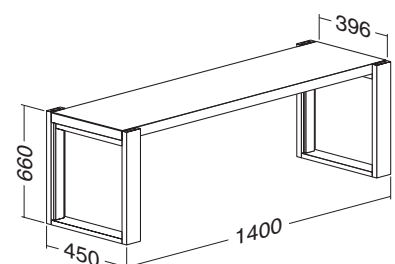

Stůl kancelářský W.O.T., deska pravoúhlá 450 × 1400 / v = 660
Desk office W.O.T., desktop rectangular 450 × 1400 / h = 660

	LIGHTBOARD bílá – white	LIGHTBOARD divodá hruška – wild pear
RAL9010	045025161	045025162
RAL9022	015025161	015025162