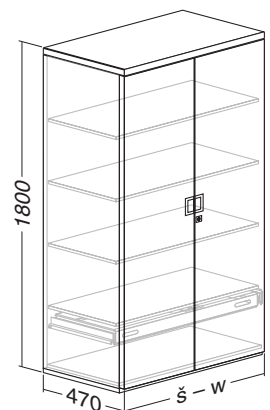

Skříň W.O.T. FT, š × 470 × 1800, 4 police / 1 výsuvný rám
Cabinet W.O.T. FT, w × 470 × 1800, 4 shelves / 1 pull-out frame

	LTD – MFC bílá – white	LTD – MFC divodá hruška – wild pear	LTD – MFC bílá – white	LTD – MFC divodá hruška – wild pear	LTD – MFC bílá – white	LTD – MFC divodá hruška – wild pear
	š – w 800		š – w 1000		š – w 1200	
	plexi mléčné – frosted plexiglass		plexi mléčné – frosted plexiglass		plexi mléčné – frosted plexiglass	
RAL9010	045032170	045032152	045035170	045035152	045038170	045038052
RAL9022	015032170	015032152	015035170	015035152	015038170	015038052