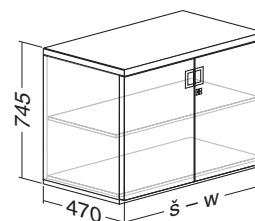

Skříně W.O.T.

Skříně W.O.T. FT, š × 470 × 745, 1 police
Cabinet W.O.T. FT, w × 470 × 745, 1 shelf

	LTD – MFC bílá – white	LTD – MFC divodá hruška – wild pear	LTD – MFC bílá – white	LTD – MFC divodá hruška – wild pear	LTD – MFC bílá – white	LTD – MFC divodá hruška – wild pear
	š – w 800		š – w 1000		š – w 1200	
	plexi mléčné – frosted plexiglass		plexi mléčné – frosted plexiglass		plexi mléčné – frosted plexiglass	
RAL9010	045030070	045030052	045033070	045033052	045036070	045036052
RAL9022	015030070	015030052	015033070	015033052	015036070	015036052