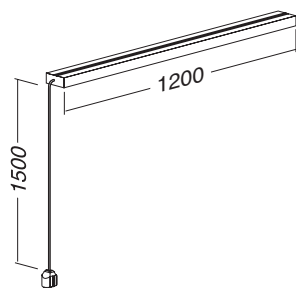

Adaptér – zásuvka
Adapter – plug

Německo – Germany **313603799**
Česká republika – Czech Republic **313603899**
Velká Británie – United Kingdom **313603699**

UK

DE

CZ

Napájecí lišta 1200 mm včetně přívodního kabelu 1,5 m
Power track incl. connecting cable

Německo – Germany **015054699**
Česká republika – Czech Republic **015054599**
Velká Británie – United Kingdom **015054799**

Pozn.: Pro stůl 1600 mm
Note: For office desk 1600 mm