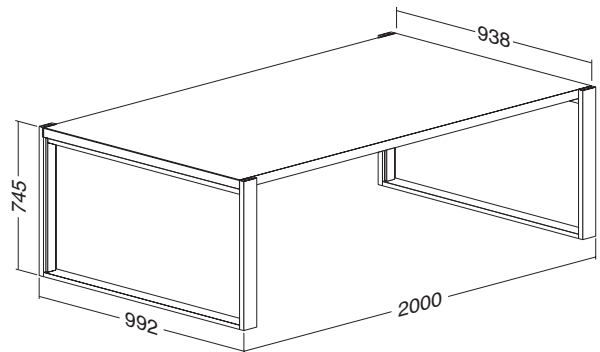

Stůl konferenční W.O.T., deska pravoúhlá 1000 × 2000 / v = 745
Conference table W.O.T., desktop rectangular 1000 × 2000 / h = 745

	LIGHTBOARD bílá – white	LIGHTBOARD divodá hruška – wild pear
RAL9010	045024061	045024062
RAL9022	015024061	015024062

Poznámka: U tohoto stolu nelze použít paraván Zenith 2.
Note: It is not possible to use the Zenith 2 screen with this desk.

Stůl konferenční W.O.T., deska kruhová Ø 1200 / v = 745
Conference table W.O.T., desktop circular diam. 1200 / h = 745

	MFC+HPL 40 – chipboard+HPL 40 bílá white	MFC+HPL 40 – chipboard+HPL 40 divoká hruška wild pear
RAL9010	045002070	045002052
RAL9022	015002070	015002052