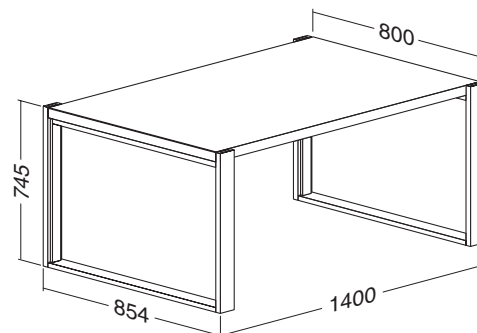

Poznámka: U tohoto stolu nelze použít paraván Zenith 2.
Note: It is not possible to use the Zenith 2 screen with this desk.

Stůl kancelářský W.O.T., s kabelovým kanálem, deska pravoúhlá 800 × 1400 / v = 745
Desk office W.O.T., with cable tray, desktop rectangular 800 × 1400 / h = 745

	LIGHTBOARD bílá – white	LIGHTBOARD divodá hruška – wild pear
RAL9010	045021561	045021562
RAL9022	015021561	015021562