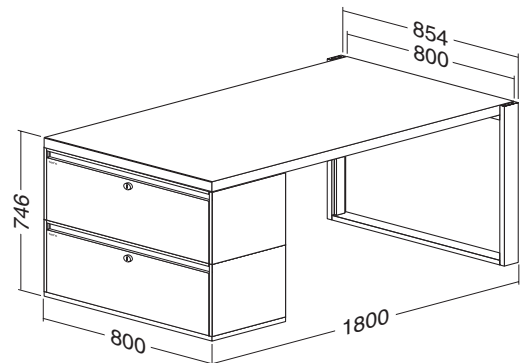

Poznámka: U tohoto stolu nelze použít paraván.
Note: It is not possible to use the screen with this desk.