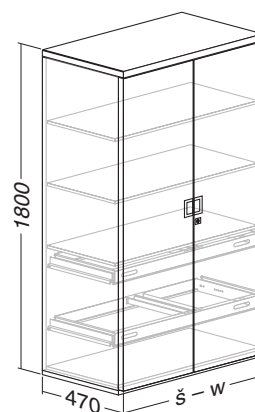

Stolový systém **W.O.T. standard**

Skříně W.O.T.

Skříň W.O.T. FT, š × 470 × 1800, 3 police / 2 výsuvné rámy
Cabinet W.O.T. FT, w × 470 × 1800, 3 shelves / 2 pull-out frames

	LTD – MFC bílá – white	LTD – MFC divodá hruška – wild pear	LTD – MFC bílá – white	LTD – MFC divodá hruška – wild pear	LTD – MFC bílá – white	LTD – MFC divodá hruška – wild pear
	š – w 800 plexi mléčné – frosted plexiglass		š – w 1000 plexi mléčné – frosted plexiglass		š – w 1200 plexi mléčné – frosted plexiglass	
RAL9010	045032270	045032252	045035270	045035252	045038270	045038252
RAL9022	015032270	015032252	015035270	015035252	015038270	015038252