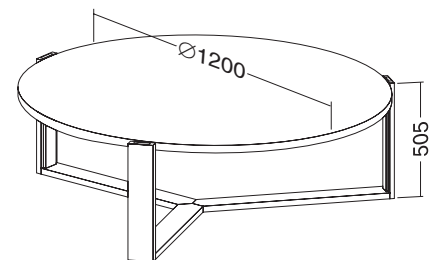

Stůl konferenční W.O.T., deska kruhová Ø 1200 / v = 505
Conference table W.O.T., desktop circular diam. 1200 / h = 505

	MFC+HPL 40 – chipboard+HPL 40 bílá white	MFC+HPL 40 – chipboard+HPL 40 divoká hruška wild pear
RAL9010	045002570	045002552
RAL9022	015002570	015002552