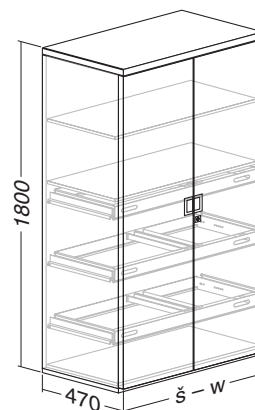

Skříň W.O.T. FT, š × 470 × 1800, 2 police / 3 výsuvné rámy
Cabinet W.O.T. FT, w × 470 × 1800, 2 shelves / 3 pull-out frames

	LTD – MFC bílá – white	LTD – MFC divodá hruška – wild pear	LTD – MFC bílá – white	LTD – MFC divodá hruška – wild pear	LTD – MFC bílá – white	LTD – MFC divodá hruška – wild pear
	š – w 800 plexi mléčné – frosted plexiglass		š – w 1000 plexi mléčné – frosted plexiglass		š – w 1200 plexi mléčné – frosted plexiglass	
RAL9010	045032370	045032352	045035370	045035352	045038370	045038352
RAL9022	015032370	015032352	015035370	015035352	015038370	015038352