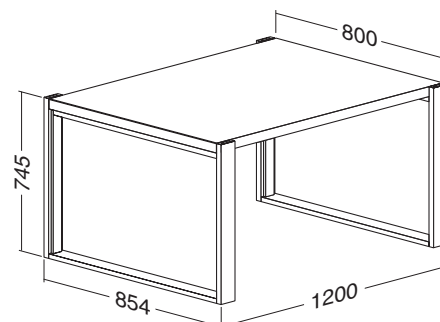

Stůl kancelářský W.O.T., deska pravoúhlá 800 × 1200 / v = 745
Desk office W.O.T., desktop rectangular 800 × 1200 / h = 745

	LIGHTBOARD bílá – white	LIGHTBOARD divodá hruška – wild pear
RAL9010	045020061	045020062
RAL9022	015020061	015020062

Poznámka: U tohoto stolu nelze použít paraván Zenith 2.
Note: It is not possible to use the Zenith 2 screen with this desk.

Stůl kancelářský W.O.T., s kabelovým kanálem, deska pravoúhlá 800 × 1200 / v = 745
Desk office W.O.T., with cable tray, desktop rectangular 800 × 1200 / h = 745

	LIGHTBOARD bílá – white	LIGHTBOARD divodá hruška – wild pear
RAL9010	045020561	045020562
RAL9022	015020561	015020562