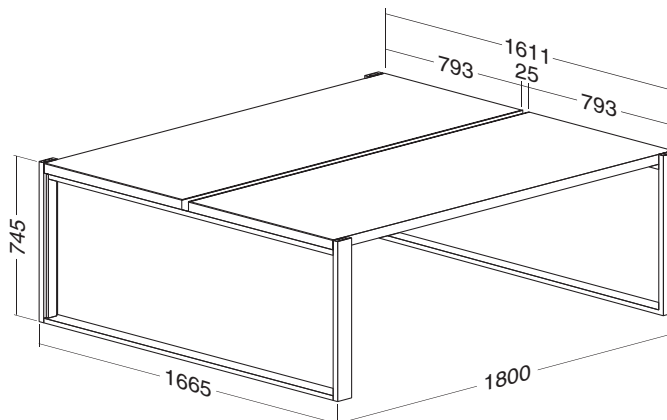

Stůl kancelářský W.O.T., 1x skříňka Focus 2455 levá s rámem/se zámkem, deska pravoúhlá 800 × 1800 / v = 745
Desk office W.O.T., 1x pedestal Focus 2455 left with frame/with lock, desktop rectangular 800 × 1800 / h = 745

LIGHTBOARD   LIGHTBOARD
bílá – white   divodá hruška – wild pear

RAL9010   **045028561**   **045028562**
RAL9022   **015028561**   **015028562**