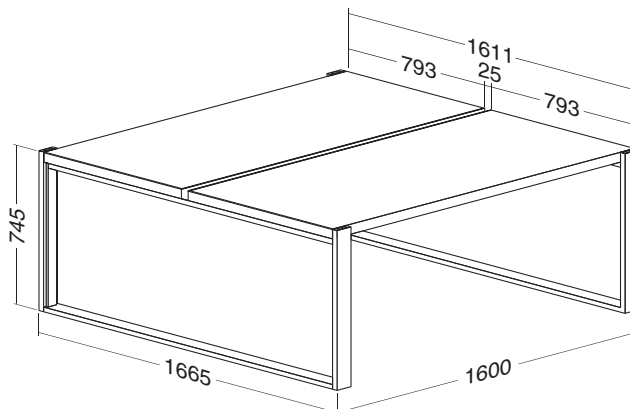

Stůl kancelářský W.O.T., pro paraván Zenith 2, deska pravouhelná 1600 × 1600 / v = 745
Desk office W.O.T., for Zenith 2 screen, desktop rectangular 1600 × 1600 / h = 745

	LIGHTBOARD bílá – white	LIGHTBOARD divodá hruška – wild pear
RAL9010	045026561	045026562
RAL9022	015026561	015026562

Poznámka: Paraván není součástí stolu. Nutno objednat jako samostatnou položku viz. strana WS.10. V případě požadavků na jiné výplně paravánového pole nutno vycházet z technické příručky pro paravány Zenith 2. Ke stolům W.O.T. standard lze použít pouze variantu MD. Paraván je včetně držáků paravánů.

Note: The screen is not supplied as standard with the desk. It is necessary to order it separately, see page WS.10. In the event of a requirement for a different screen finish, this should be specified with reference to the technical manual for the Zenith 2 screens. For the desk W.O.T. standard only the MD version of the screens can be used. The screen comes with screen holders.