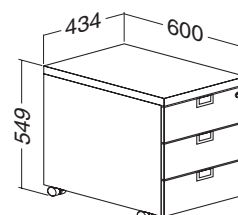

Kontejner mobilní W.O.T., LTD 600, 3 zásuvky, čela LTD
Mobile pedestal W.O.T., MFC 600, 3 drawers, fronts MFC

LTD – MFC LTD – MFC
bílá – white divodá hruška – wild pear

plexi mléčné – frosted plexiglass

015042570 015042552