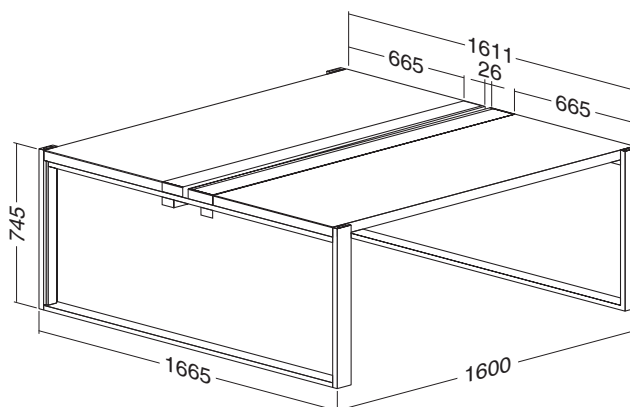

Stůl kancelářský W.O.T., s kabelovým kanálem pro paraván Zenith 2, deska pravouhelná 1600 × 1600 / v = 745
Desk office W.O.T., with cable tray for Zenith 2 screen, desktop rectangular 1600 × 1600 / h = 745

	LIGHTBOARD bílá – white	LIGHTBOARD divodá hruška – wild pear
RAL9010	045026661	045026662
RAL9022	015026661	015026662

Poznámka: Paraván není součástí stolu. Nutno objednat jako samostatnou položku. K tomuto typu stolu lze použít pouze variantu paravánu MD s výplní LTD+látka viz. strana WS.10 a nebo se zapichovací výplní + látka. Nutno vycházet z technické příručky pro paravány Zenith 2. Součástí tohoto stolu jsou speciální držáky paravánu, které je nutno použít. Držáky, které jsou standardně dodávány jako součást paravánu u této konstrukce nelze instalovat!

Note: The screen is not supplied as standard with the desk. It is necessary to order it separately. With this type of desk only the MD screens can be used with finish MFC+fabric, see page WS.10, or the pinnable version + fabric. It is necessary to refer to the ZENITH 2 technical manual. This desk includes special screen holders that should be used. The standard screen holders supplied with the screens cannot be used with this desk design!

Stůl kancelářský W.O.T., s paravánem Plexi, deska pravouhelná 1600 × 1800 / v = 745
Desk office W.O.T., with screen Plexi, desktop rectangular 1600 × 1800 / h = 745

	LIGHTBOARD bílá – white	LIGHTBOARD divodá hruška – wild pear
plexi mléčné – plexiglass frosted		
RAL9010	045026861	045026862
RAL9022	015026861	015026862